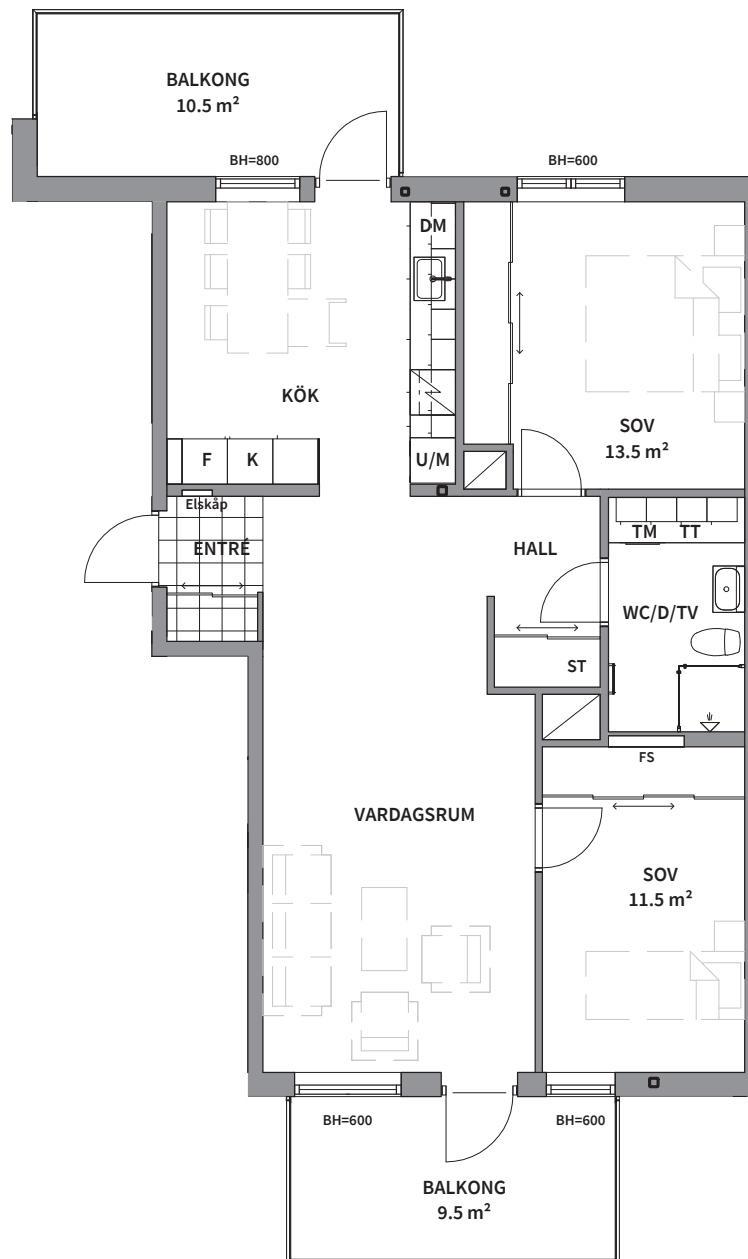

# Tre rum och kök, 81m<sup>2</sup>

BRF TRAVERSEN

VÅNING:  
2 (RH=2,5)  
3 (RH=2,5)  
4 (RH=2,5)

LÄGENHET:  
D1101  
D1201  
D1301

SKALA 1:100

<b>K</b> KYLSKÅP	<b>TM</b> TVÄTTMASKIN	<b>G</b> GARDEROB	<b>BH</b> BRÖSTNINGSHÖJD (mm)
<b>F</b> FRYSSKÅP	<b>TT</b> TORKTUMLARE	<b>SG</b> SKJUTDÖRRS-GARDEROB	<b>FS</b> FÖRDELARSKÅP
<b>K/F</b> KYL- OCH FRYSSKÅP	<b>KM</b> KOMBIMASKIN	<b>ST</b> STÄDSKÅP	 SCHAKT
<b>DM</b> DISKMASKIN	 HANDDUKSTORK	 RADIATOR	<b>RH</b> RUMSHÖJD (mm)
<b>U/M</b> INBYGGNADSUGN OCH MIKROVÅGSUGN	 DUSCHPLATS		
 SPISHÄLL	Area är angett avrundat till heltal.		