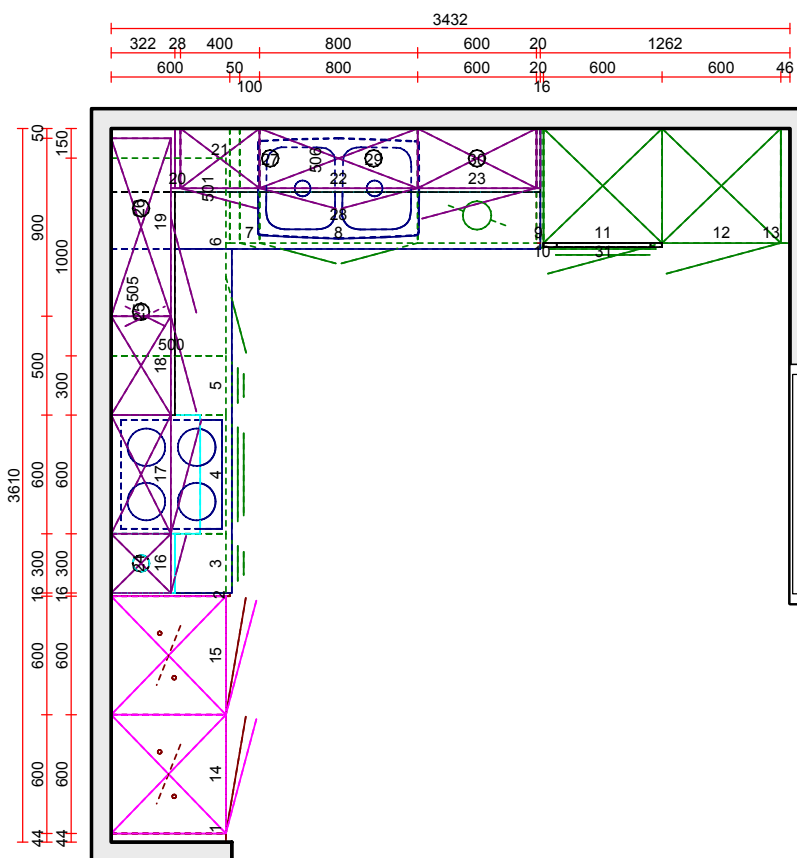

1. Vedum Kök
   Kökslucka : Maja
   L Lådmodell : Standard Integra
   1 Utförande : F20 Vit
   2 Stomframkant/frontanpassning : Vit
   H Val av handtag lucka : 31085 Handtag 31085 rostfritt cc 128 mm
   I Val av handtag låda : 31085 Handtag 31085 rostfritt cc 128 mm
   9 Handtagsplacering Lucka : Stående
   7 Ventilationsgaller : Vit (plast)
   8 Utförande skärm : F20 Vit
   Snickerihöjd : 2250 mm
   Kyl/Fryshöjd : 1860
   Beslag/Gångjärn : Dämpad

1. Bänkskivor : Laminat 30mm
   Modell : Prisgrupp B 30mm standard ABS-list
   1 Utförande : 6696F-NDF Carrara Bianco

1. Belysningsbotten : Kulör

1. Sockel, sockellåda : Melamin / Folie
   1 Utförande : Vit

1. Dekorsida : Kulör

1. Takanslutning, passbit : Kulör

1. Stödsida. : Standard
   2 Utförande F-kant : Standard

1. Tillbehör : Kulör