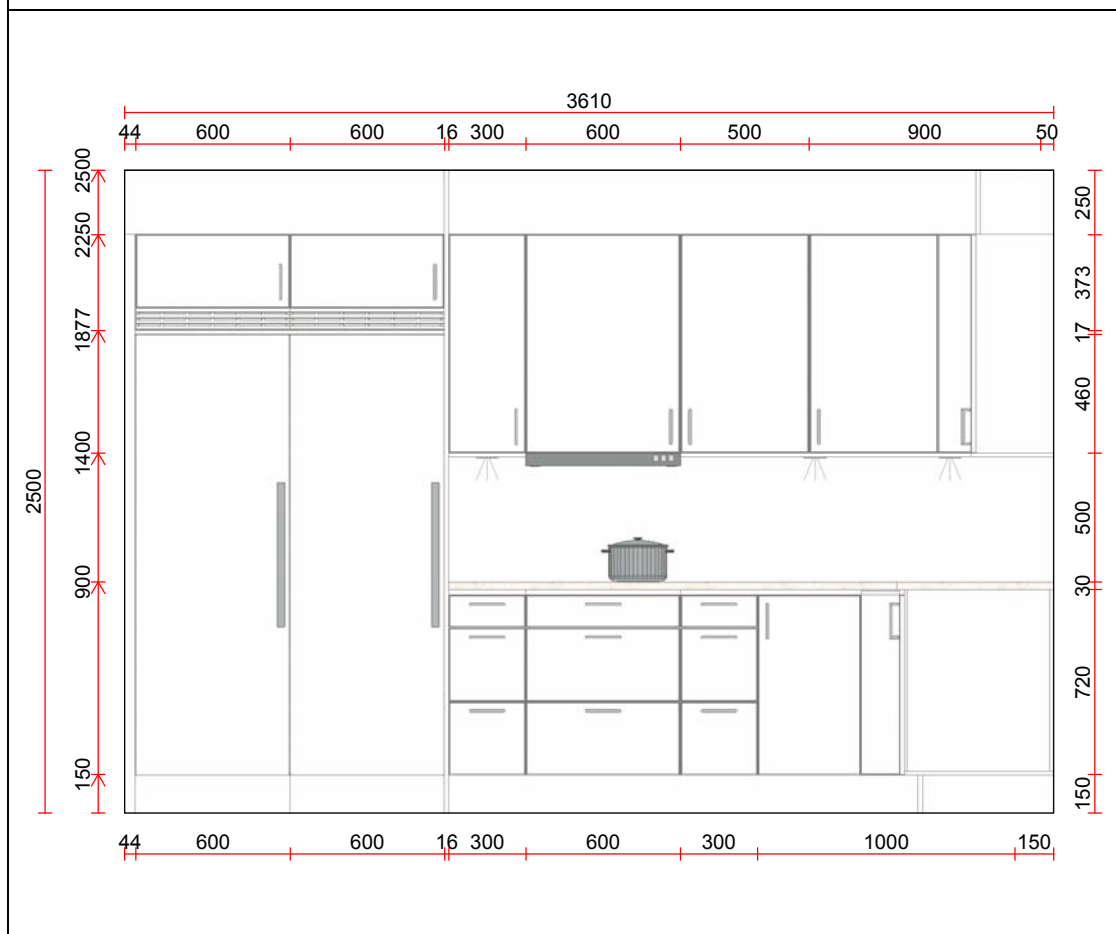

- Vedum Kök
 Kökslucka : Maja
 L Lådmodell : Standard Integra
 1 Utförande : F20 Vit
 2 Stomframkant/frontanpassning : Vit
 H Val av handtag lucka : 31085 Handtag 31085 rostfritt cc 128 mm
 I Val av handtag låda : 31085 Handtag 31085 rostfritt cc 128 mm
 9 Handtagsplacering Lucka : Stående
 7 Ventilationsgaller : Vit (plast)
 8 Utförande skärm : F20 Vit
 Snickerihöjd : 2250 mm
 Kyl/Fryshöjd : 1860
 Beslag/Gångjärn : Dämpad

Bänkskivor - Vedum	Pos	Kod	Beskrivning	Hängn	Antal	Enhet
28	34137		Diskbänk Horizon 815 DM, nedfällning		1,000	st
500	3753		Avstånd från bänkskivans framkant = 55, Monteringsstyp = Toppmonterad Bänkskiva lam. D: 610 mm, raka kanter med standardlist		1,740	ipm
500.1	392011		Skarvbeslag för bänkskiva (3 kopplingar) Bredd = 610		1,000	st
500.2	378020		Hörnskarv/Rak skarv per skarv- typ 2, standardlist Bredd = 610		1,000	st
501	3753		Bänkskiva lam. D: 610 mm, raka kanter med standardlist Längd = 2170, Djup = 610		2,170	ipm
502	3792		Standardlist (färganpassad till laminatet)		4,520	ipm