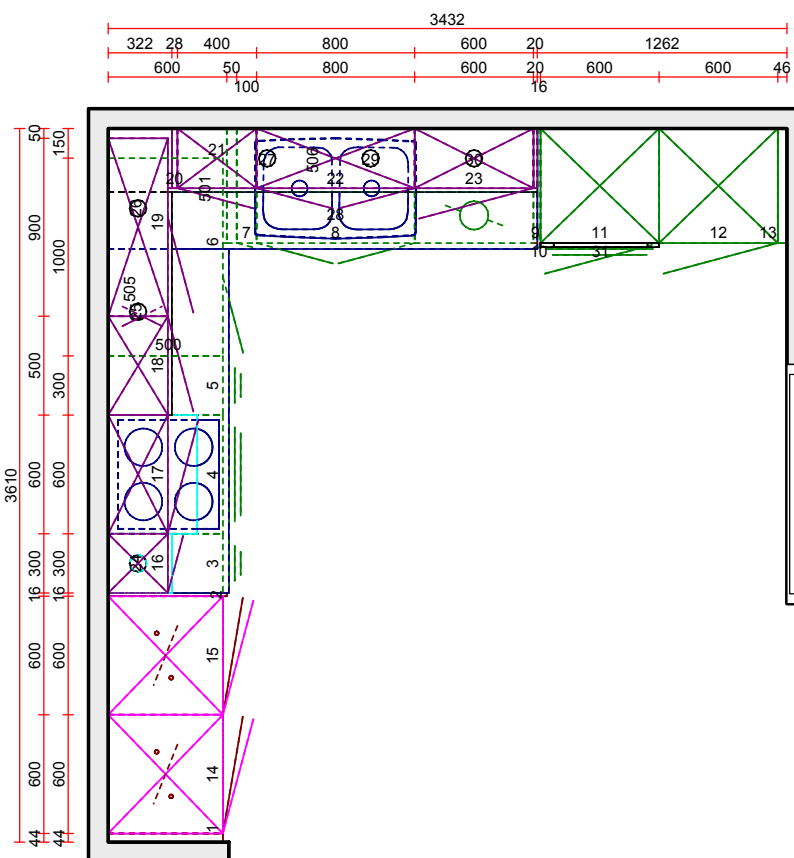

1. Vedum Kök
   Kökslucka : Maja
   L Lådmodell : Standard Integra
   1 Utförande : F20 Vit
   2 Stomframkant/frontanpassning : Vit
   H Val av handtag lucka : 31085 Handtag 31085 rostfritt cc 128 mm
   I Val av handtag låda : 31085 Handtag 31085 rostfritt cc 128 mm
   9 Handtagsplacering Lucka : Stående
   7 Ventilationsgaller : Vit (plast)
   8 Utförande skärm : F20 Vit
   Snickerihöjd : 2250 mm
   Kyl/Fryshöjd : 1860
   Beslag/Gångjärn : Dämpad

1. Bänkskivor : Laminat 30mm
   Modell : Prisgrupp B 30mm standard ABS-list
   1 Utförande : 6696F-NDF Carrara Bianco

1. Belysningsbotten : Kulör

1. Sockel, sockellåda : Melamin / Folie
   1 Utförande : Vit

1. Dekorsida : Kulör

1. Takanslutning, passbit : Kulör

1. Stödsida. : Standard
   2 Utförande F-kant : Standard

1. Tillbehör : Kulör