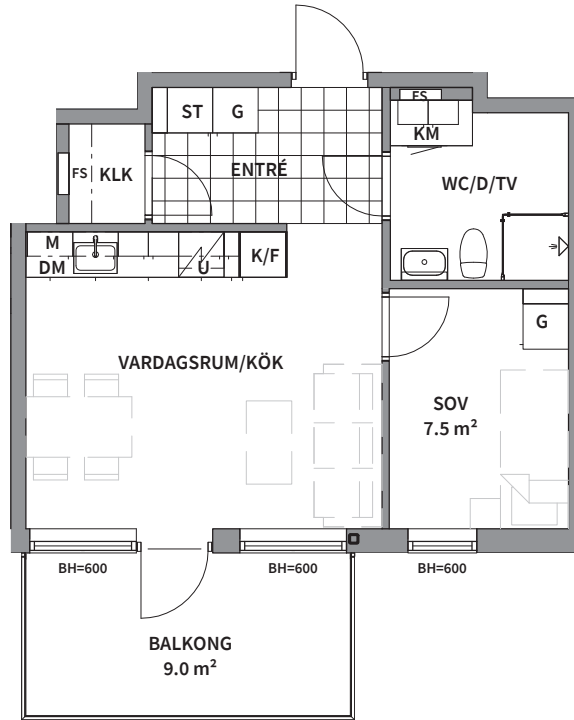

# Två rum och kök, 40m<sup>2</sup>

BRF TRAVERSEN

VÅNING:  
2 (RH=2,5)  
3 (RH=2,5)

LÄGENHET:  
D1102  
D1202

**K** KYLSKÅP

**F** FRYSSKÅP

**K/F** KYL- OCH FRYSSKÅP

**DM** DISKMASKIN

**U/M** INBYGGNADSUGN OCH  
MIKROVÅGSUGN

**SPISHÄLL**

**TM** TVÄTTMASKIN

**TT** TORKTUMLARE

**KM** KOMBIMASKIN

**HANDDUKSTORK**

**DUSCHPLATS**

Area är angett avrundat till heltal.

**G** GARDEROB

**SG** SKJUTDÖRRS-  
GARDEROB

**ST** STÅDSKÅP

**RADIATOR**

**BH** BRÖSTNINGSHÖJD (mm)

**FS** FÖRDELARSKÅP

**SCHAKT**

**RH** RUMSHÖJD (mm)