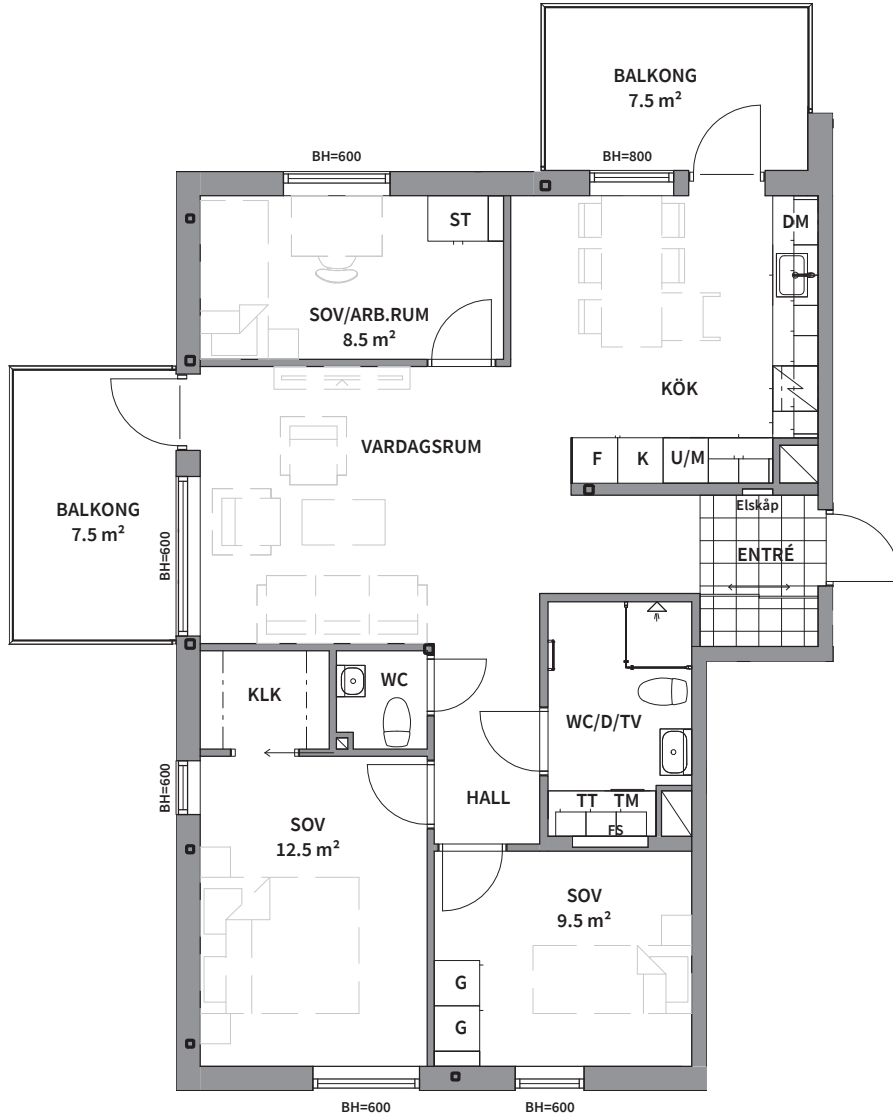

Fyra rum och kök, 85m²

BRF TRAVERSEN

VÅNING:
2 (RH=2,5)
3 (RH=2,5)

LÄGENHET:
D1103
D1203

SKALA 1:100

K KYLSKÅP	TM TVÄTTMASKIN	G GARDEROB	BH BRÖSTNINGSHÖJD (mm)
F FRYSSKÅP	TT TORKTUMLARE	SG SKJUTDÖRRS-GARDEROB	FS FÖRDELARSKÅP
K/F KYL- OCH FRYSSKÅP	KM KOMBIMASKIN	ST STÅDSKÅP	SCHAKT
DM DISKMASKIN	HANDDUKSTORK	RADIATOR	RH RUMSHÖJD (mm)
U/M INBYGGNADSUGN OCH MIKROVÅGSUGN	DUSCHPLATS		
SPISHÄLL	Area är angett avrundat till heltal.		