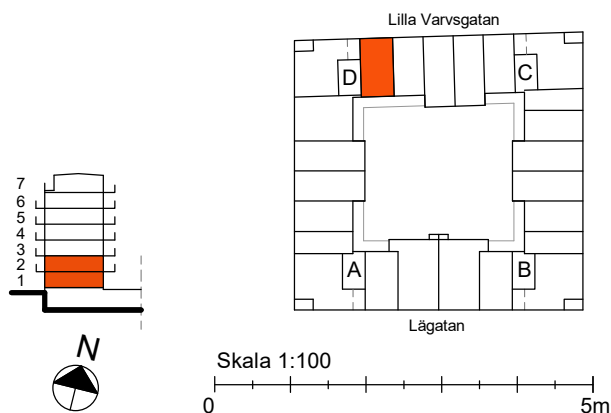

4 RoK, 102m²

Lilla Varvsgatan

VÅNING

1, 2

LÄGENHET

D1001

Våning 1, 51m²

Våning 2, 51m²

K Kylskåp	M/U Mikrovågs - och inbyggnadsugn	L Linneskåp	TM Tvättmaskin	BH Bröstningshöjd fönster 0.6m om inget annat anges
F Frysskåp	U/M Inbyggnadsung m. mikrofunktion	G Garderob	TT Torktumlare	— Skärmvägg på uteplats av lärkträ. H: 1130mm
K/F Kyl/Frys	DM Diskmaskin	ST Städsåp	KM Kombimaskin (TM/TT)	⏪ Dusch 0,9 x 0,9 m om inget annat anges.
Häll	S Skafferi			