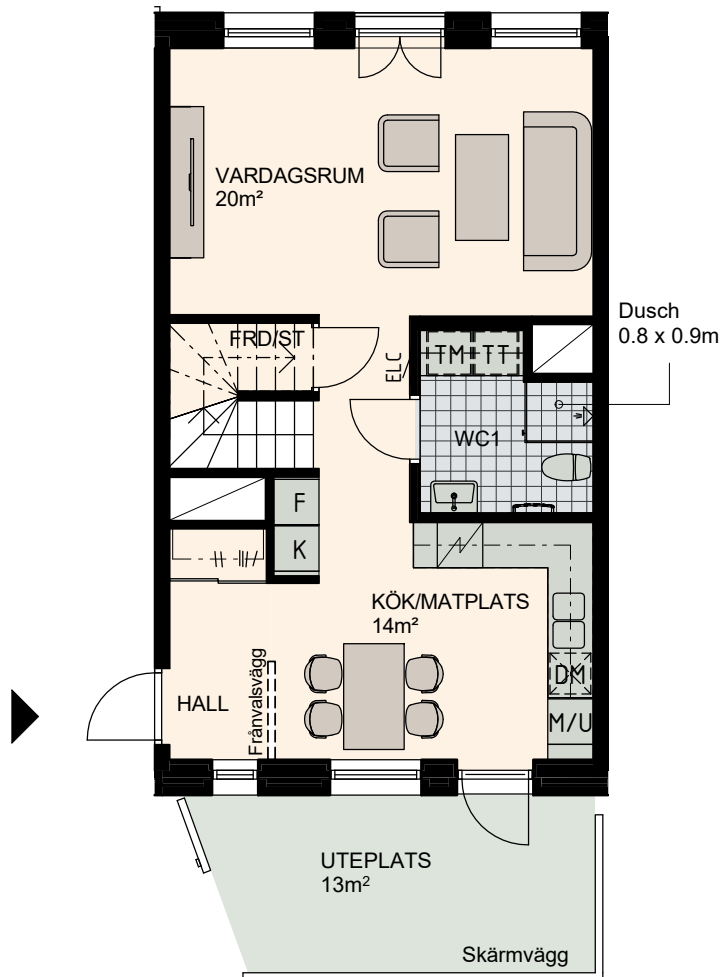

4 RoK, 102m²

Lilla Varvsgatan

VÅNING

1, 2

LÄGENHET

D1001

Våning 1, 51m²

Våning 2, 51m²

K Kylskåp	M/U Mikrovågs - och inbyggnadsugn	L Linneskåp	TM Tvättmaskin	BH Bröstningshöjd fönster 0.6m om inget annat anges
F Frysskåp	U/M Inbyggnadsung m. mikrofunktion	G Garderob	TT Torktumlare	— Skärmvägg på uteplats av lärkträ. H: 1130mm
K/F Kyl/Frys	DM Diskmaskin	ST Städsåp	KM Kombimaskin (TM/TT)	⏪ Dusch 0,9 x 0,9 m om inget annat anges.
Häll	S Skafferi			