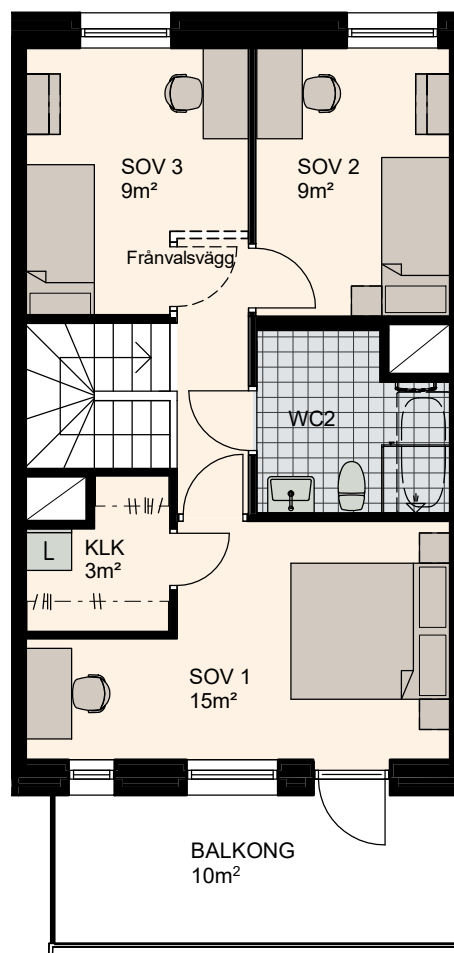

4 RoK, 102m²

Lilla Varvsgatan

VÅNING

1, 2

LÄGENHET

D1001

Våning 1, 51m²

Våning 2, 51m²

K Kylskåp	M/U Mikrovågs - och inbyggnadsugn	L Linneskåp	TM Tvättmaskin	BH Bröstningshöjd fönster 0.6m om inget annat anges
F Frysskåp	U/M Inbyggnadsung m. mikrofunktion	G Garderob	TT Torktumlare	— Skärmvägg på uteplats av lärkträ. H: 1130mm
K/F Kyl/Frys	DM Diskmaskin	ST Städsåp	KM Kombimaskin (TM/TT)	⏪ Dusch 0,9 x 0,9 m om inget annat anges.
Häll	S Skafferi			