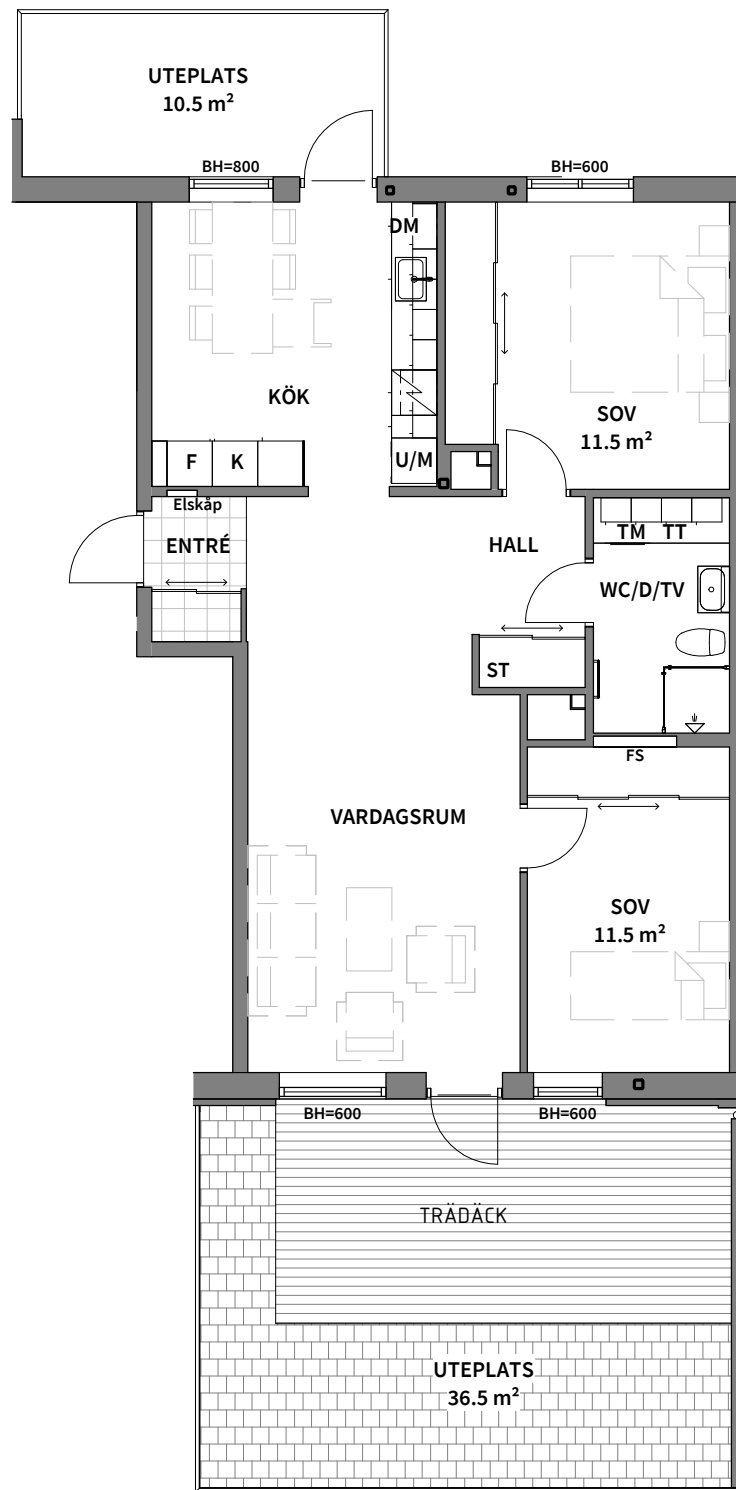

Tre rum och kök, 81m²

BRF TRAVERSEN

VÅNING:
1 (RH=2,5)

LÄGENHET:
D1001

SKALA 1:100

K KYLSKÅP	TM TVÄTTMASKIN	G GARDEROB	BH BRÖSTNINGSHÖJD (mm)
F FRYSSKÅP	TT TORKTUMLARE	SG SKJUTDÖRRS-GARDEROB	FS FÖRDELARSKÅP
K/F KYL- OCH FRYSSKÅP	KM KOMBIMASKIN	ST STÄDSKÅP	SCHAKT
DM DISKMASKIN	HANDDUKSTORK	RADIATOR	RH RUMSHÖJD (mm)
U/M INBYGGNADSUGN OCH MIKROVÅGSUGN	DUSCHPLATS		
HÄLL			

Area är angett avrundat till heltal.

2021-06-03

PEAB reserverar sig för eventuella ändringar och tryckfel.
Bilder kan skilja sig från verkligheten.