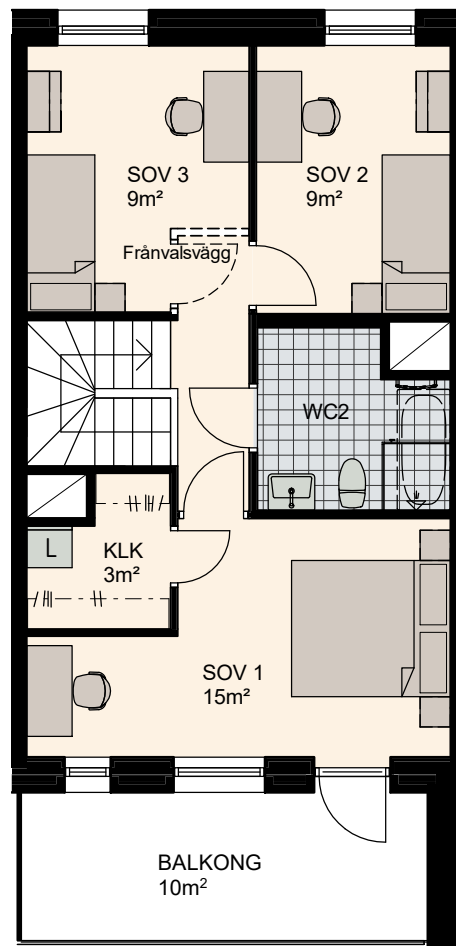

4 RoK, 102m²

Lilla Varvsgatan

VÅNING

1, 2

LÄGENHET

D1002

Våning 1, 51m²

Dusch
0.8 x 0.9m

Våning 2, 51m²

K Kylskåp	M/U Mikrovågs- och inbyggnadsugn	L Linneskåp	TM Tvättmaskin	BH Bröstningshöjd fönster 0.6m om inget annat anges
F Frysskåp	U/M Inbyggnadsung m. mikrofunktion	G Garderob	TT Torktumlare	— Skärmvägg på uteplats av lärkträ. H: 1130mm
K/F Kyl/Frys	DM Diskmaskin	ST Städsåp	KM Kombimaskin (TM/TT)	⏪ Dusch 0,9 x 0,9 m om inget annat anges.
Häll	S Skafferi			