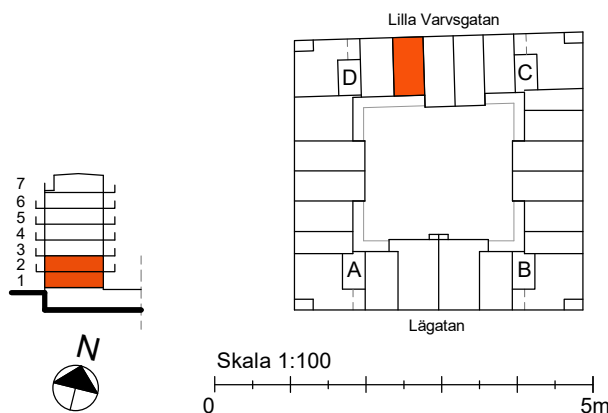

4 RoK, 102m²

Lilla Varvsgatan

VÅNING

1, 2

LÄGENHET

D1002

Våning 1, 51m²

Dusch
0.8 x 0.9m

Våning 2, 51m²

K Kylskåp	M/U Mikrovågs- och inbyggnadsugn	L Linneskåp	TM Tvättmaskin	BH Bröstningshöjd fönster 0.6m om inget annat anges
F Frysskåp	U/M Inbyggnadsung m. mikrofunktion	G Garderob	TT Torktumlare	— Skärmvägg på uteplats av lärkträ. H: 1130mm
K/F Kyl/Frys	DM Diskmaskin	ST Städsåp	KM Kombimaskin (TM/TT)	⏪ Dusch 0,9 x 0,9 m om inget annat anges.
Häll	S Skafferi			