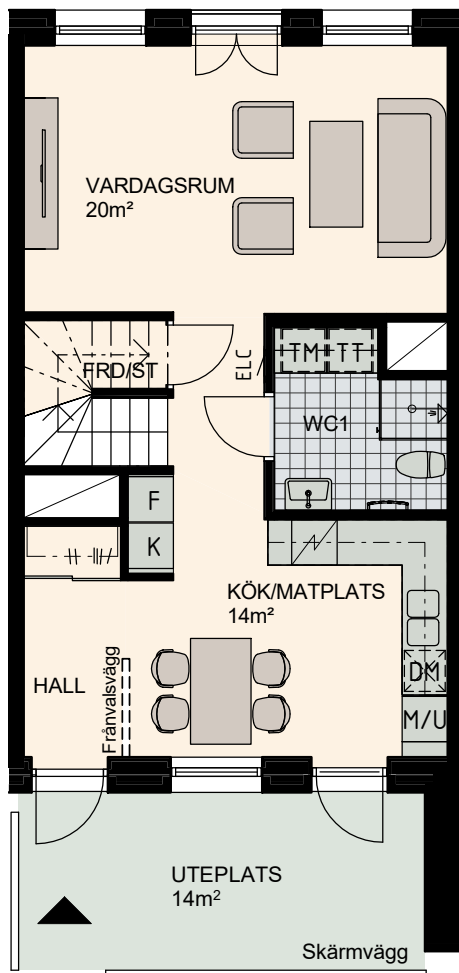

4 RoK, 102m²

Lilla Varvsgatan

VÅNING

1, 2

LÄGENHET

D1002

Våning 1, 51m²

Dusch
0.8 x 0.9m

Våning 2, 51m²

K Kylskåp	M/U Mikrovågs- och inbyggnadsugn	L Linneskåp	TM Tvättmaskin	BH Bröstningshöjd fönster 0.6m om inget annat anges
F Frysskåp	U/M Inbyggnadsung m. mikrofunktion	G Garderob	TT Torktumlare	— Skärmvägg på uteplats av lärkträ. H: 1130mm
K/F Kyl/Frys	DM Diskmaskin	ST Städsåp	KM Kombimaskin (TM/TT)	⏪ Dusch 0,9 x 0,9 m om inget annat anges.
Häll	S Skafferi			