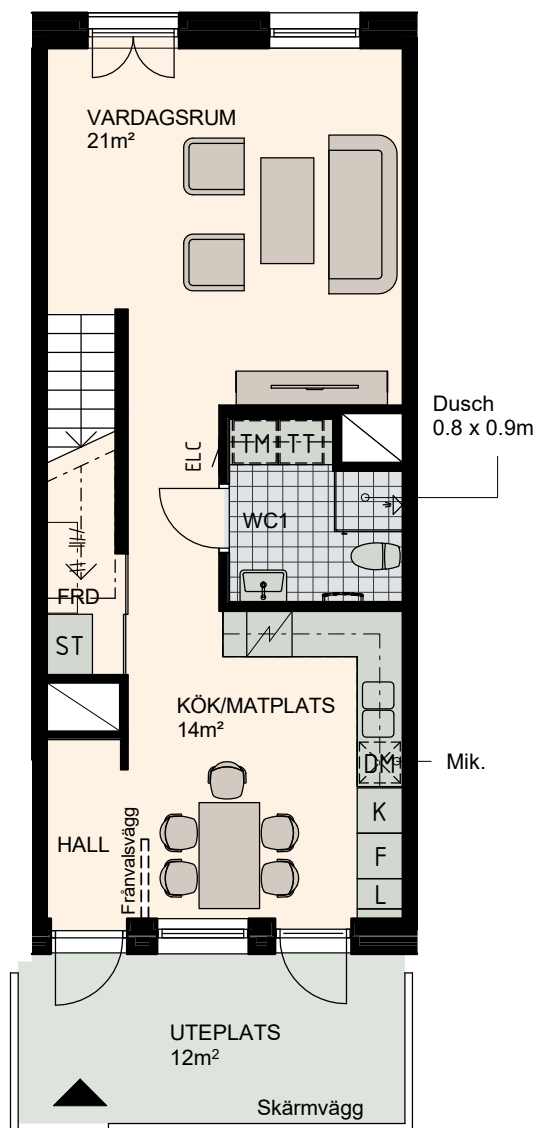

4 RoK, 105m²

Lilla Varvsgatan

VÅNING

1, 2

LÄGENHET

D1003

Våning 1, 52m²

Våning 2, 53m²

K Kylskåp	M/U Mikrovågs - och inbyggnadsugn	L Linneskåp	TM Tvättmaskin	BH Bröstningshöjd fönster 0.6m om inget annat anges
F Frysskåp	U/M Inbyggnadsung m. mikrofunktion	G Garderob	TT Torktumlare	Skärmvägg på uteplats av lärkträ. H: 1130mm
K/F Kyl/Frys	DM Diskmaskin	ST Städsåp	KM Kombimaskin (TM/TT)	Dusch 0,9 x 0,9 m om inget annat anges.
Häll m. ugn	S Skafferi	Mik Mikrovågs		