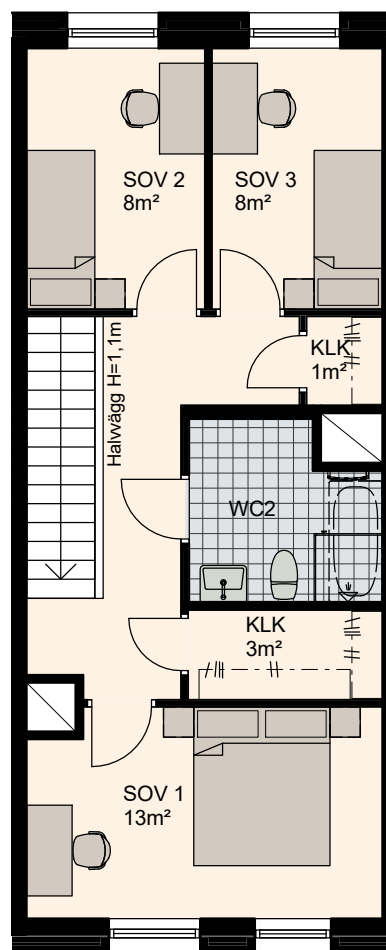

4 RoK, 105m²

Lilla Varvsgatan

VÅNING

1, 2

LÄGENHET

D1003

Våning 1, 52m²

Våning 2, 53m²

K Kylskåp	M/U Mikrovågs - och inbyggnadsugn	L Linneskåp	TM Tvättmaskin	BH Bröstningshöjd fönster 0.6m om inget annat anges
F Frysskåp	U/M Inbyggnadsung m. mikrofunktion	G Garderob	TT Torktumlare	Skärmvägg på uteplats av lärkträ. H: 1130mm
K/F Kyl/Frys	DM Diskmaskin	ST Städsåp	KM Kombimaskin (TM/TT)	Dusch 0,9 x 0,9 m om inget annat anges.
Häll m. ugn	S Skafferi	Mik Mikrovågs		