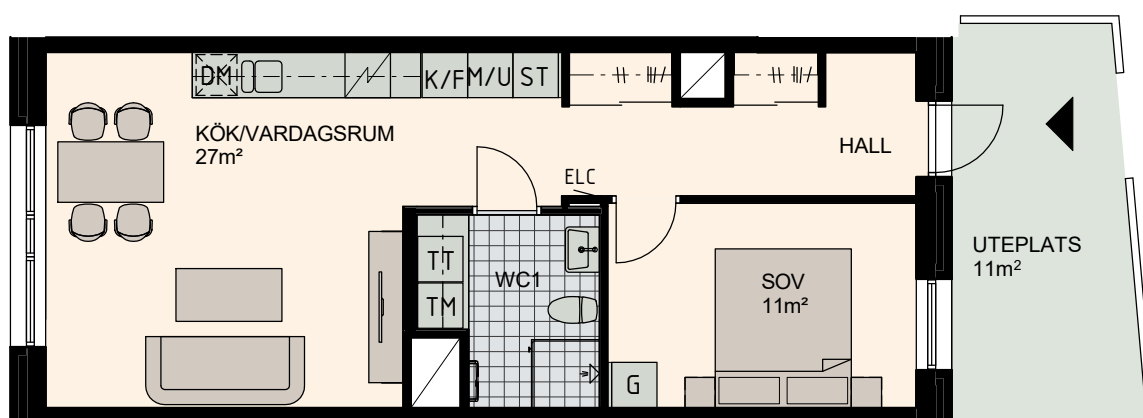

## 2 RoK, 52m<sup>2</sup>

Brf Lilla Varvsgatan, Dockan

VÅNING 1

LÄGENHET D1004

Skala 1:100

K	Kylskåp	M/U	Mikrovågs - och inbyggnadsugn	L	Linneskåp	TM	Tvättmaskin	BH	Bröstningshöjd fönster 0.6m om inget annat anges
F	Frysskåp	U/M	Inbyggnadsung m. mikrofunktion	G	Garderob	TT	Torktumlare		Skärmvägg på uteplats av lärkträ. H: 1130mm
K/F	Kyl/Frys	DM	Diskmaskin	ST	Städsåp	KM	Kombimaskin (TM/TT)		Dusch 0,9 x 0,9 m om inget annat anges.
	Häll	S	Skafferi						