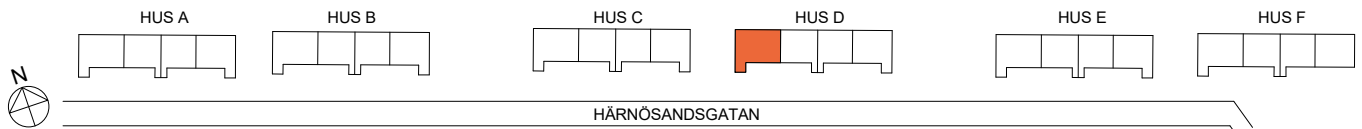

# 4 ROK, 83 m<sup>2</sup>

BRF IRIS, ÄRRARPS ÄNGAR

VÄNING 1

LÄGENHET D1004

## TECKENFÖRKLARING

K	KYL	TM	TVÄTTMASKIN	FTX	FRÄN- OCH TILLUFTSVENTILATION MED VÄRMEVÄXLARE
F	FRYS	TT	TORKTUMLARE	FRD	FÖRRÅD
DM	DISKMASKIN	L	LINNESKÅP	KLK	KLÄDKAMMARE
	SPISHÄLL	ST	STÄDSKÅP	BR	BRÖSTNINGSHÖJD FÖNSTER METER

Storlek och utformning av tomterna skiljer sig åt mellan husen. Se situationsplan.

Skala 1:150 (A4)

2019-01-22 Med reservation för ändringar