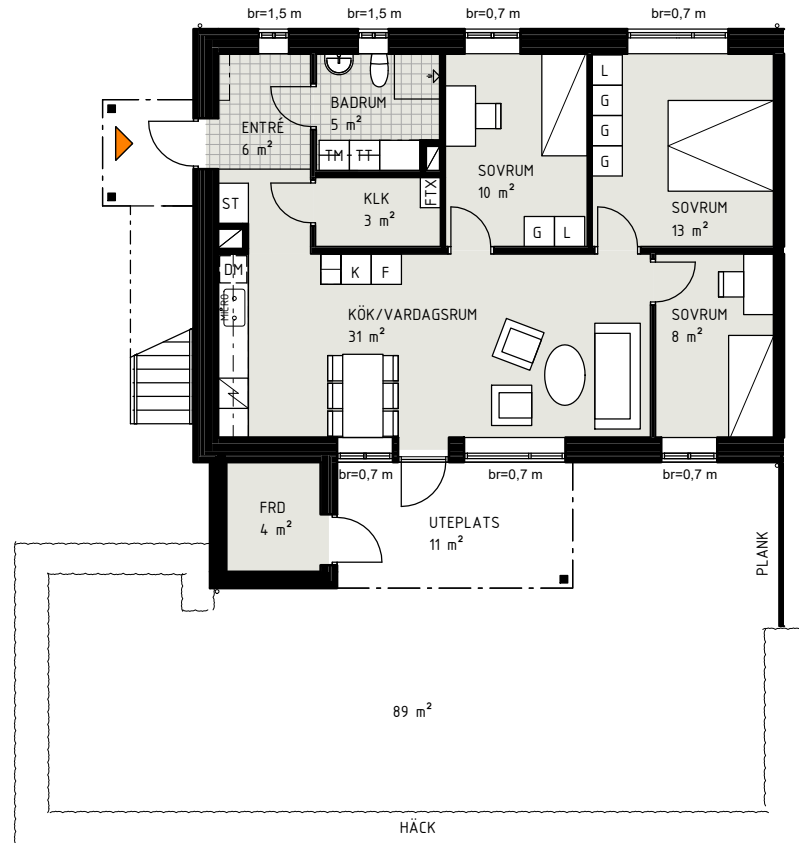

# 4 ROK, 83 m<sup>2</sup>

BRF IRIS, ÄRRARPS ÄNGAR

VÄNING 1

LÄGENHET D1004

## TECKENFÖRKLARING

K	KYL	TM	TVÄTTMASKIN	FTX	FRÄN- OCH TILLUFTSVENTILATION MED VÄRMEVÄXLARE
F	FRYS	TT	TORKTUMLARE	FRD	FÖRRÅD
DM	DISKMASKIN	L	LINNESKÅP	KLK	KLÄDKAMMARE
	SPISHÄLL	ST	STÄDSKÅP	BR	BRÖSTNINGSHÖJD FÖNSTER METER