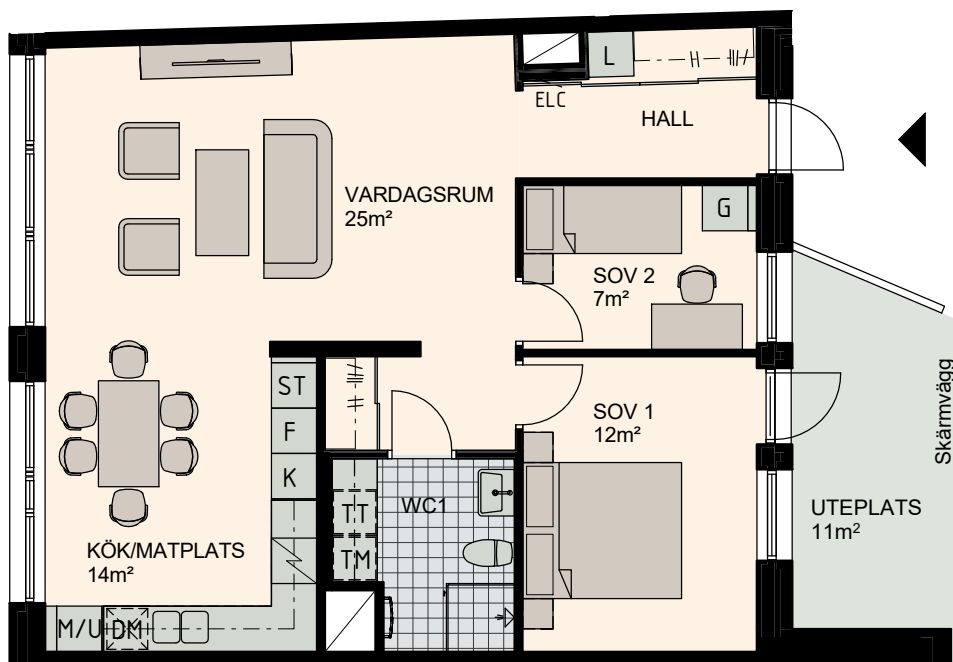

# 3 RoK, 75m<sup>2</sup>

Lilla Varvsgatan

VÅNING

1

LÄGENHET

D1005

Skala 1:100  
0 5m

<b>K</b> Kylskåp	<b>M/U</b> Mikrovågs - och inbyggnadsugn	<b>L</b> Linneskåp	<b>TM</b> Tvättmaskin	<b>BH</b> Bröstningshöjd fönster 0.6m om inget annat anges
<b>F</b> Frysskåp	<b>U/M</b> Inbyggnadsung m. mikrofunktion	<b>G</b> Garderob	<b>TT</b> Torktumlare	— Skärmvägg på uteplats av lärkträ. H: 1130mm
<b>K/F</b> Kyl/Frys	<b>DM</b> Diskmaskin	<b>ST</b> Städsåp	<b>KM</b> Kombimaskin (TM/TT)	⊞ Dusch 0,9 x 0,9 m om inget annat anges.
<b>Häll</b>	<b>S</b> Skafferi			