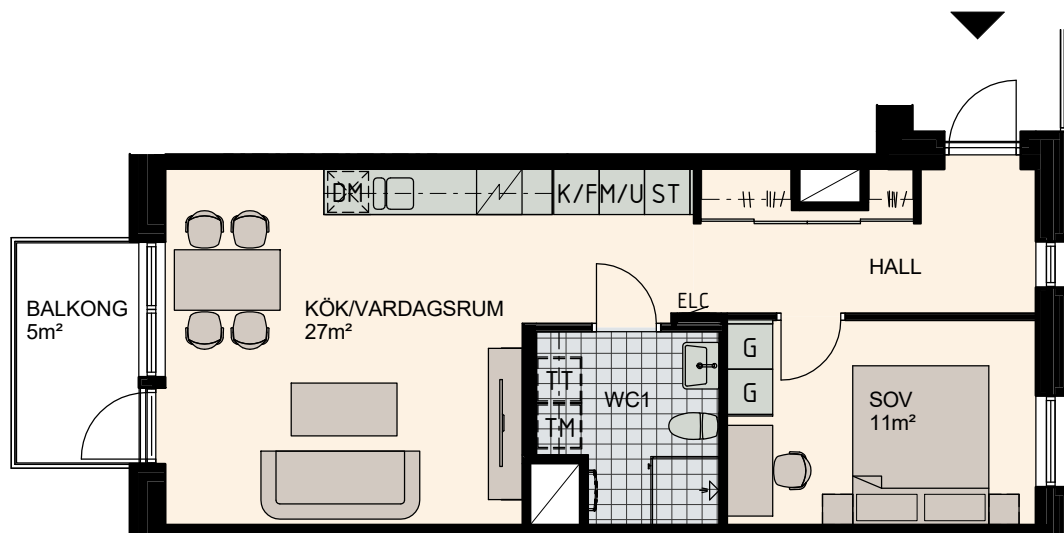

2 RoK, 52m²

Lilla Varvsgatan

VÅNING

2, 3, 4, 5

LÄGENHET

D1101, D1204, D1304, D1404, D1504

Skala 1:100
0 5m

K	Kylskåp	M/U	Mikrovågs - och inbyggnadsugn	L	Linneskåp	TM	Tvättmaskin	BH	Bröstningshöjd fönster 0.6m om inget annat anges
F	Frysskåp	U/M	Inbyggnadsung m. mikrofunktion	G	Garderob	TT	Torktumlare	—	Skärmvägg på uteplats av lärkträ. H: 1130mm
K/F	Kyl/Frys	DM	Diskmaskin	ST	Städsåp	KM	Kombimaskin (TM/TT)	⊞	Dusch 0,9 x 0,9 m om inget annat anges.
⚡	Häll	S	Skafferi						