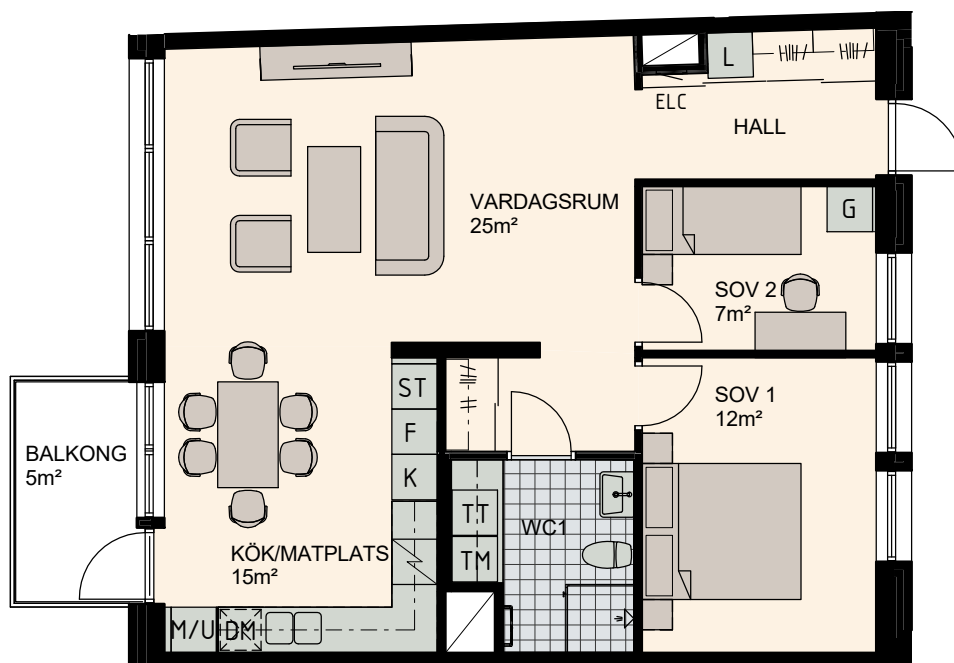

3 RoK, 75m²

Brf Lilla Varvsgatan, Dockan

VÅNING 2, 3

LÄGENHET D1102, D1205

Skala 1:100
0 5m

K Kylskåp	M/U Mikrovågs - och inbyggnadsugn	L Linneskåp	TM Tvättmaskin	BH Bröstningshöjd fönster 0.6m om inget annat anges
F Frysskåp	U/M Inbyggnadsung m. mikrofunktion	G Garderob	TT Torktumlare	Skärmvägg på uteplats av lärkträ. H: 1130mm
K/F Kyl/Frys	DM Diskmaskin	ST Städsåp	KM Kombimaskin (TM/TT)	Dusch 0,9 x 0,9 m om inget annat anges.
Häll	S Skafferi			