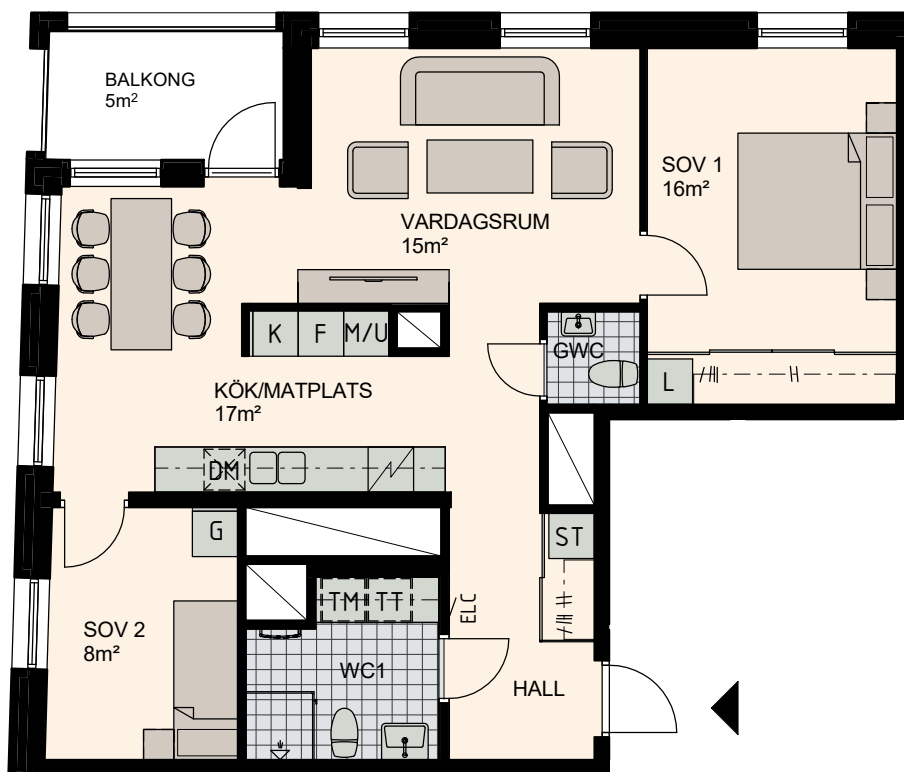

3 RoK, 76m²

Lilla Varvsgatan

VÅNING

2, 3, 4, 5

LÄGENHET

D1103, D1206, D1306, D1406, D1506

Skala 1:100

| | | | | |
|--------------|------------------------------------|-------------|------------------------|---|
| K Kylskåp | M/U Mikrovågs - och inbyggnadsugn | L Linneskåp | TM Tvättmaskin | BH Bröstningshöjd fönster 0.6m om inget annat anges |
| F Frysskåp | U/M Inbyggnadsung m. mikrofunktion | G Garderob | TT Torktumlare | Skärmvägg på uteplats av lärkträ. H: 1130mm |
| K/F Kyl/Frys | DM Diskmaskin | ST Städsåp | KM Kombimaskin (TM/TT) | Dusch 0,9 x 0,9 m om inget annat anges. |
| Häll | S Skafferi | | | |