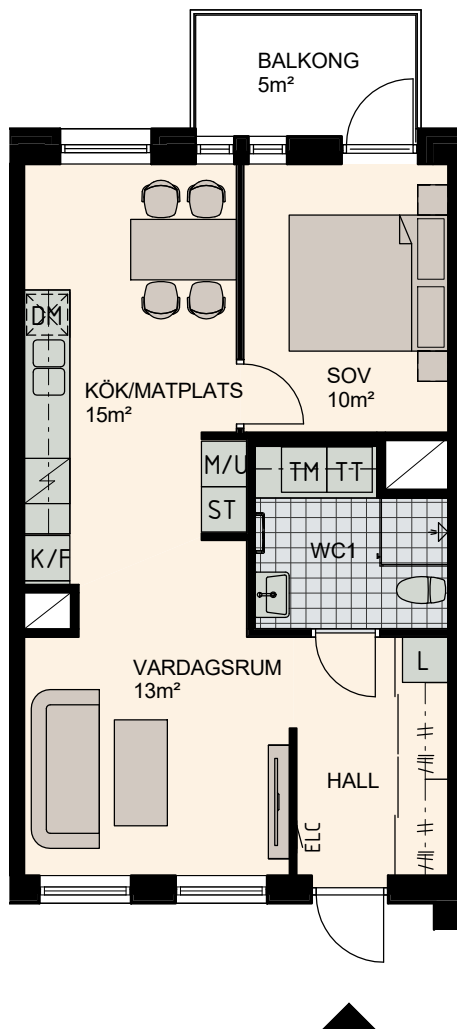

2 RoK, 51m²

Brf Lilla Varvsgatan, Dockan

VÅNING 3, 4, 5

LÄGENHET D1202, D1302, D1402

Skala 1:100

K	Kylskåp	M/U	Mikrovågs - och inbyggnadsugn	L	Linneskåp	TM	Tvättmaskin	BH	Bröstningshöjd fönster 0.6m om inget annat anges
F	Frysskåp	U/M	Inbyggnadsung m. mikrofunktion	G	Garderob	TT	Torktumlare	—	Skärmvägg på uteplats av lärkträ. H: 1130mm
K/F	Kyl/Frys	DM	Diskmaskin	ST	Städsåp	KM	Kombimaskin (TM/TT)	⊞	Dusch 0,9 x 0,9 m om inget annat anges.
⚡	Häll	S	Skafferi						