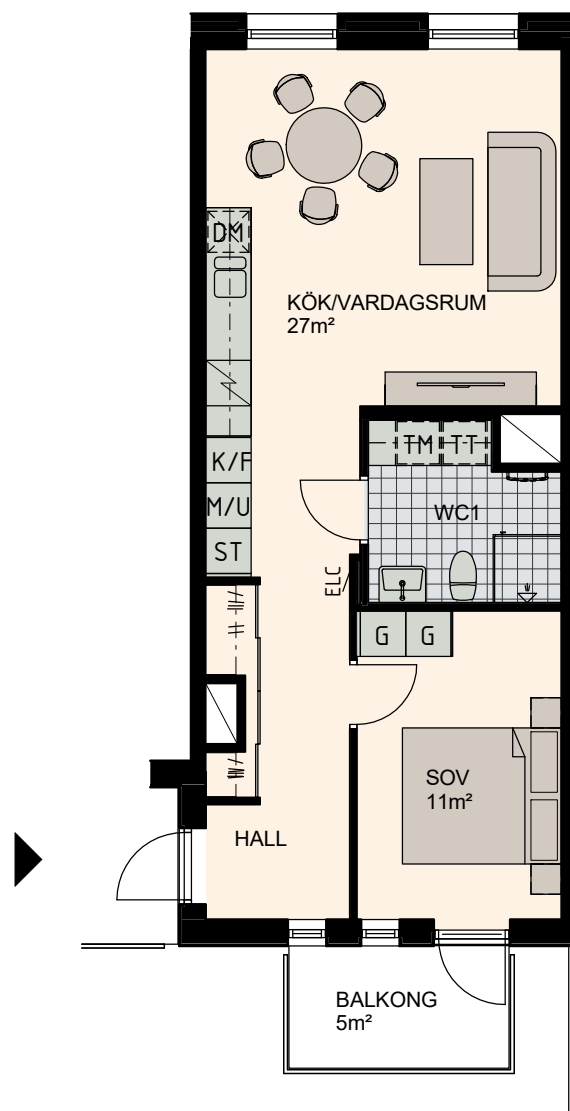

2 RoK, 52m²

Lilla Varvsgatan

VÅNING

3, 4, 5

LÄGENHET

D1203, D1303, D1403

Skala 1:100

K Kylskåp	M/U Mikrovågs - och inbyggnadsugn	L Linneskåp	TM Tvättmaskin	BH Bröstningshöjd fönster 0.6m om inget annat anges
F Frysskåp	U/M Inbyggnadsung m. mikrofunktion	G Garderob	TT Torktumlare	Skärmvägg på uteplats av lärkträ. H: 1130mm
K/F Kyl/Frys	DM Diskmaskin	ST Städsåp	KM Kombimaskin (TM/TT)	Dusch 0,9 x 0,9 m om inget annat anges.
Häll	S Skafferi			