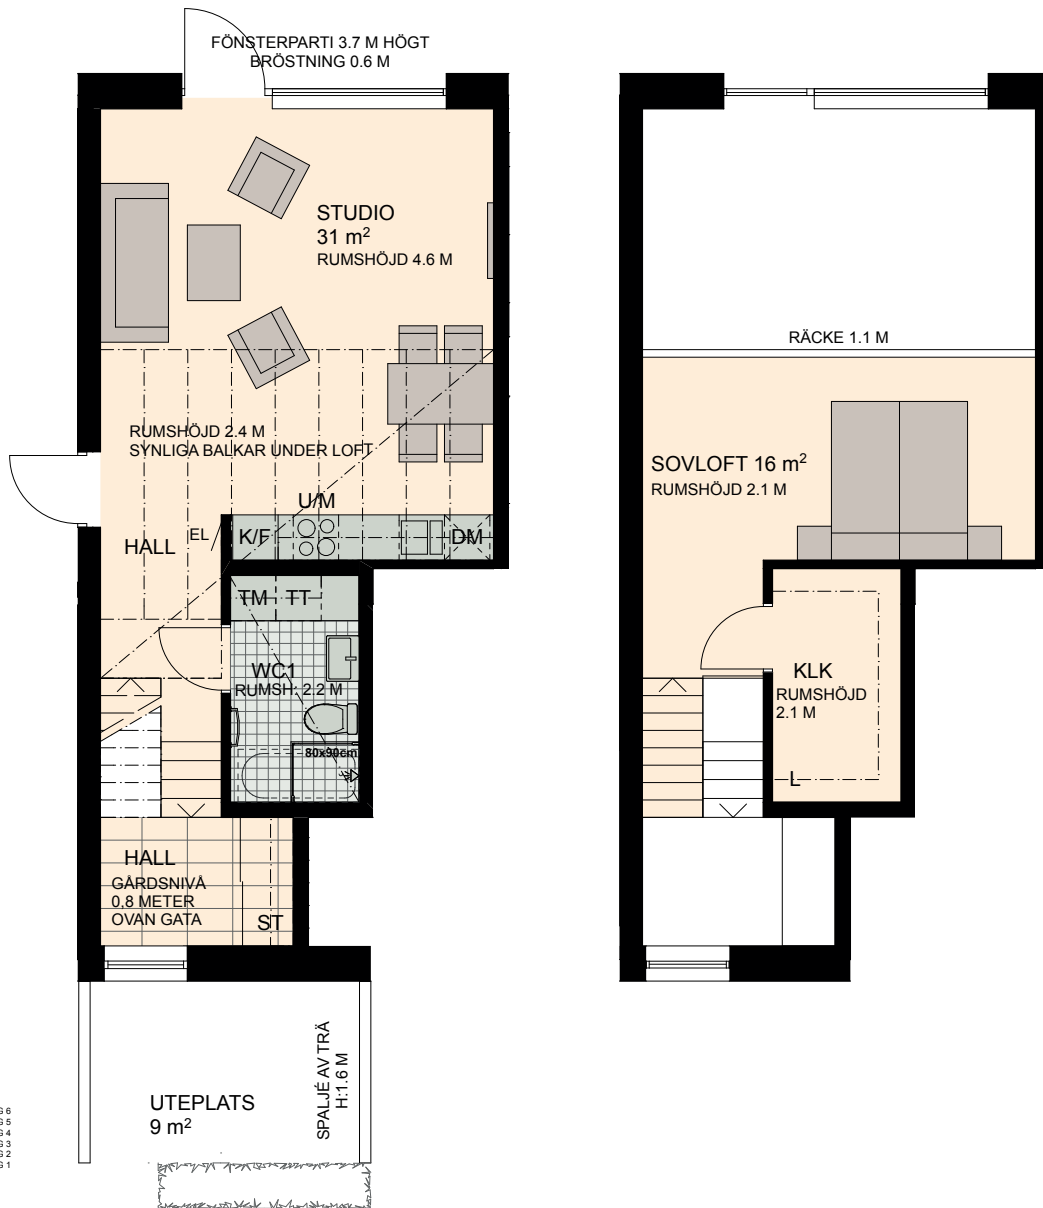

# STUDIO, 1 RoK med sovloft, 47+23 m<sup>2</sup>

Brf Dockporten  
Våning 1  
Lägenhet D12

0 5m

SKALA 1:100

K	KYLSKÅP	○ ○	HÄLL	DM	DISKMASKIN	ST	STÄDSKÅP/ STÄDSKÅPSINR.	KM	KOMBIMASKIN
F	FRYSSKÅP	M/U	MICROVÅGS- OCH INBYGGNADSUGN	G	GARDEROB	TM	TVÄTTMASKIN	/	UNDERTAK, RUMSHÖJD 2.5 M DÄR ANNAT EJ ANGES
K/F	KYL/FRYS	U/M	INBYGGNADSUGN M. MICROFUNKTION	L	LINNESKÅP/ LINNESKÅPSINR.	TT	TORKTUMLARE	BH	BRÖSTNINGSHÖJD FÖNSTER 0,6 M DÄR ANNAT EJ ANGES
H	HÖGSKÅP		RUMSHÖJD 2.5 M DÄR ANNAT EJ ANGES						