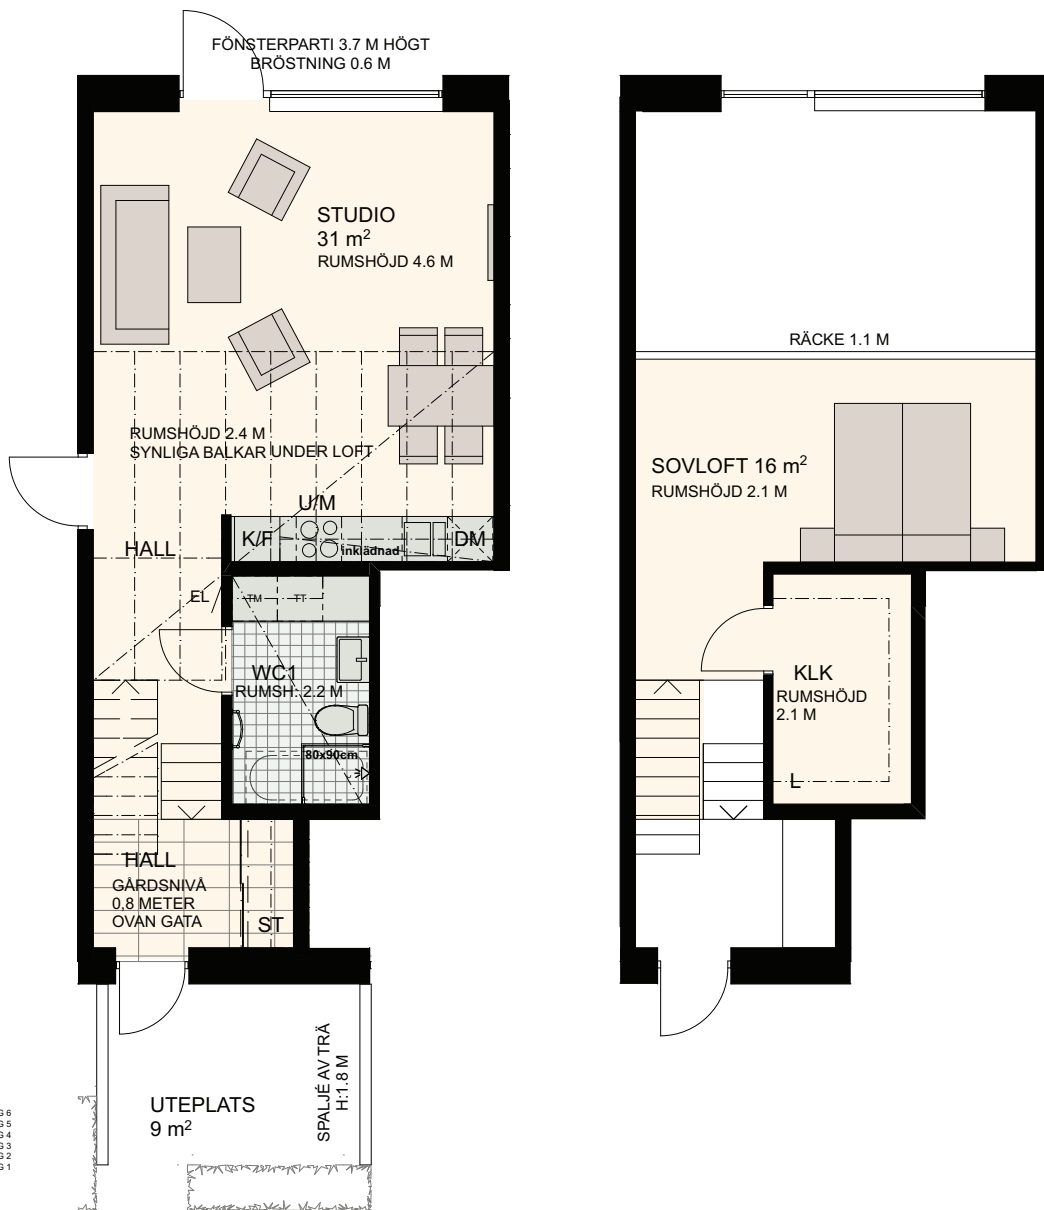

# STUDIO, 1 RoK med sovloft, 47+23 m<sup>2</sup>

Brf Dockporten  
Våning 1  
Lägenhet D12

0 5m

SKALA 1:100

K	KYLSKÅP	H	HÅLL	DM	DISKMASKIN	ST	STÄDSKÅP/ STÄDSKÅPSINR.	KM	KOMBIMASKIN
F	FRYSSKÅP	M/U	MICROVÅGS- OCH INBYGGNADSUGN	G	GARDEROB	TM	TVÄTTMASKIN		UNDERTAK, RUMSHÖJD 2.5 M DÄR ANNAT EJ ANGES
K/F	KYL/FRYS	U/M	INBYGGNADSUGN M. MICROFUNKTION	L	LINNESKÅP/ LINNESKÅPSINR.	TT	TORKTUMLARE	BH	BRÖSTNINGSHÖJD FÖNSTER 0,6 M DÄR ANNAT EJ ANGES
H	HÖGSKÅP		RUMSHÖJD 2.5 M DÄR ANNAT EJ ANGES						