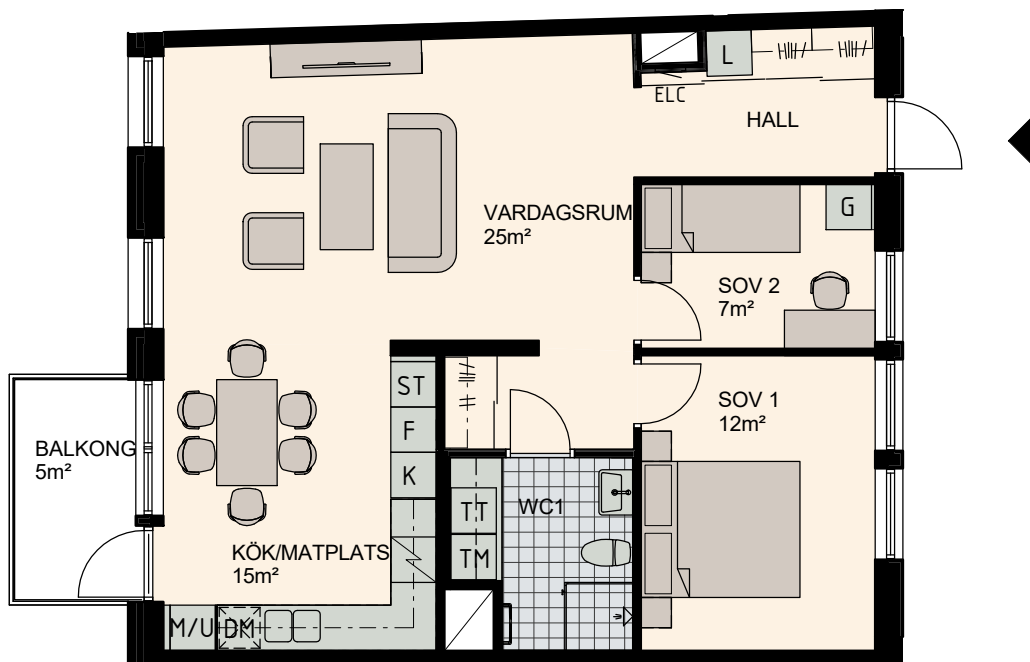

3 RoK, 75m²

Brf Lilla Varvsgatan, Dockan

VÅNING 4, 5, 6

LÄGENHET D1305, D1405, D1505

Skala 1:100

0 5m

K	Kylskåp	M/U	Mikrovågs - och inbyggnadsugn	L	Linneskåp	TM	Tvättmaskin	BH	Bröstningshöjd fönster 0.6m om inget annat anges
F	Frysskåp	U/M	Inbyggnadsung m. mikrofunktion	G	Garderob	TT	Torktumlare	—	Skärmvägg på uteplats av lärkträ. H: 1130mm
K/F	Kyl/Frys	DM	Diskmaskin	ST	Städsåp	KM	Kombimaskin (TM/TT)	⊞	Dusch 0,9 x 0,9 m om inget annat anges.
⚡	Häll	S	Skafferi						