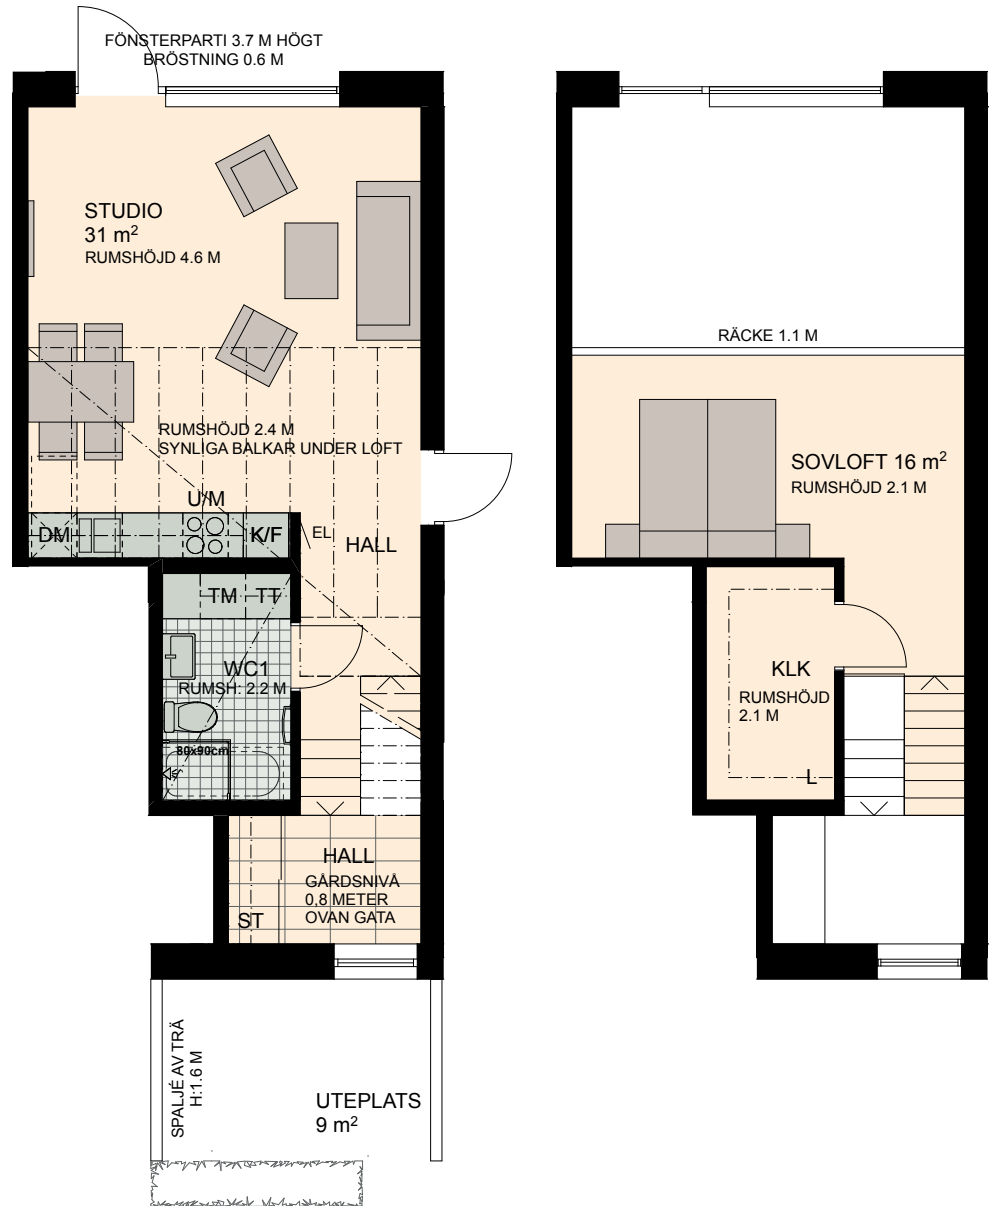

STUDIO, 1 RoK med sovloft, 47+23 m²

Brf Dockporten
Våning 1
Lägenhet D13

0 5m

SKALA 1:100

K	KYLSKÅP	○ ○	HÄLL	DM	DISKMASKIN	ST	STÅDSKÅP/ STÅDSKÅPSINR.	KM	KOMBIMASKIN
F	FRYSSKÅP	M/U	MICROVÅGS- OCH INBYGGNADSUGN	G	GARDEROB	TM	TVÄTTMASKIN	/	UNDERTAK, RUMSHÖJD 2.5 M DÄR ANNAT EJ ANGES
K/F	KYL/FRYS	U/M	INBYGGNADSUGN M. MICROFUNKTION	L	LINNESKÅP/ LINNESKÅPSINR.	TT	TORKTUMLARE	BH	BRÖSTNINGSHÖJD FÖNSTER 0,6 M DÄR ANNAT EJ ANGES
H	HÖGSKÅP		RUMSHÖJD 2.5 M DÄR ANNAT EJ ANGES						