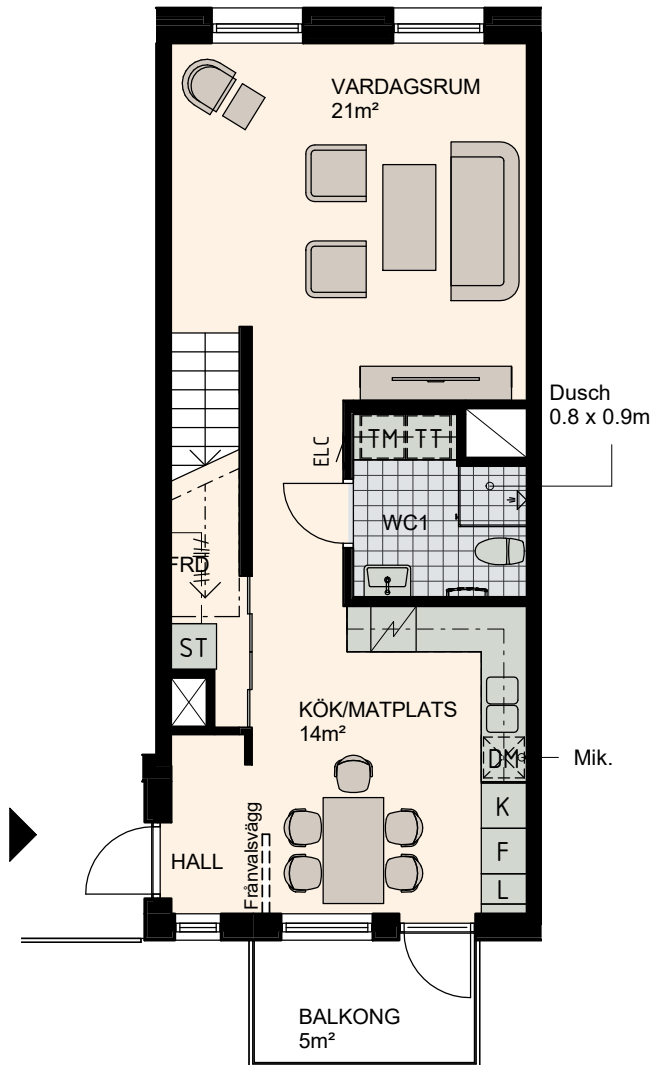

4 RoK, 88m²

Lilla Varvsgatan

VÅNING

6,7

LÄGENHET

D1503

Våning 6, 53m²

Våning 7, 35m²

K	Kylskåp	M/U	Mikrovågs - och inbyggnadsugn	L	Linneskåp
F	Frysskåp	U/M	Inbyggnadsung m. mikrofunktion	G	Garderob
K/F	Kyl/Frys	DM	Diskmaskin	ST	Städsåp
⚡	Häll m. ugn	S	Skafferi	Mik	Mikrovågs

TM	Tvättmaskin	BH	Bröstningshöjd fönster 0.6m om inget annat anges
TT	Torktumlare	—	Skärmvägg på uteplats av lärkträ. H: 1130mm
KM	Kombimaskin (TM/TT)	⏪	Dusch 0,9 x 0,9 m om inget annat anges.