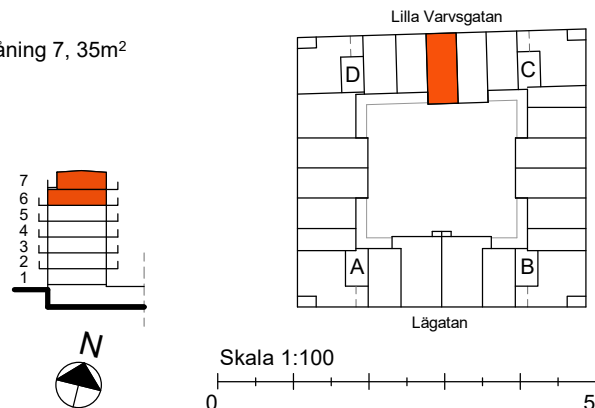

4 RoK, 88m²

Lilla Varvsgatan

VÅNING

6,7

LÄGENHET

D1503

Våning 6, 53m²

Våning 7, 35m²

K	Kylskåp	M/U	Mikrovågs - och inbyggnadsugn	L	Linneskåp
F	Frysskåp	U/M	Inbyggnadsung m. mikrofunktion	G	Garderob
K/F	Kyl/Frys	DM	Diskmaskin	ST	Städsåp
⚡	Häll m. ugn	S	Skafferi	Mik	Mikrovågs

TM	Tvättmaskin	BH	Bröstningshöjd fönster 0.6m om inget annat anges
TT	Torktumlare	—	Skärmvägg på uteplats av lärkträ. H: 1130mm
KM	Kombimaskin (TM/TT)	⏪	Dusch 0,9 x 0,9 m om inget annat anges.