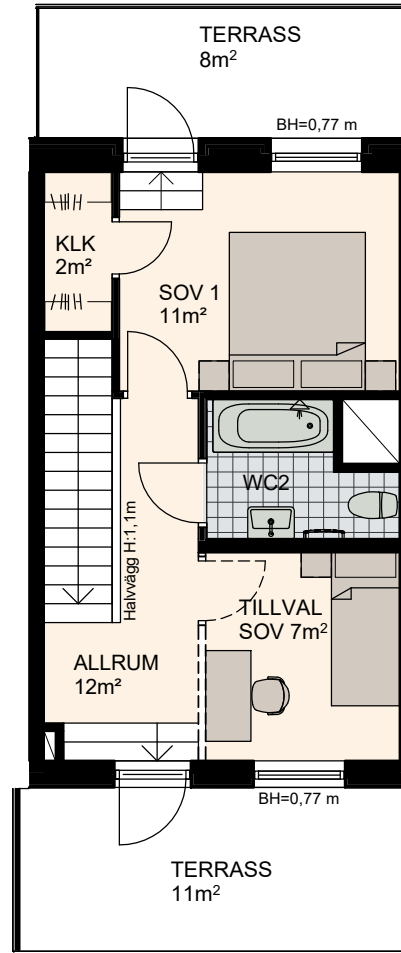

4 RoK, 88m²

Lilla Varvsgatan

VÅNING

6,7

LÄGENHET

D1503

Våning 6, 53m²

Våning 7, 35m²

K	Kylskåp	M/U	Mikrovågs - och inbyggnadsugn	L	Linneskåp
F	Frysskåp	U/M	Inbyggnadsung m. mikrofunktion	G	Garderob
K/F	Kyl/Frys	DM	Diskmaskin	ST	Städsåp
⚡	Häll m. ugn	S	Skafferi	Mik	Mikrovågs

TM	Tvättmaskin	BH	Bröstningshöjd fönster 0.6m om inget annat anges
TT	Torktumlare	—	Skärmvägg på uteplats av lärkträ. H: 1130mm
KM	Kombimaskin (TM/TT)	⏪	Dusch 0,9 x 0,9 m om inget annat anges.