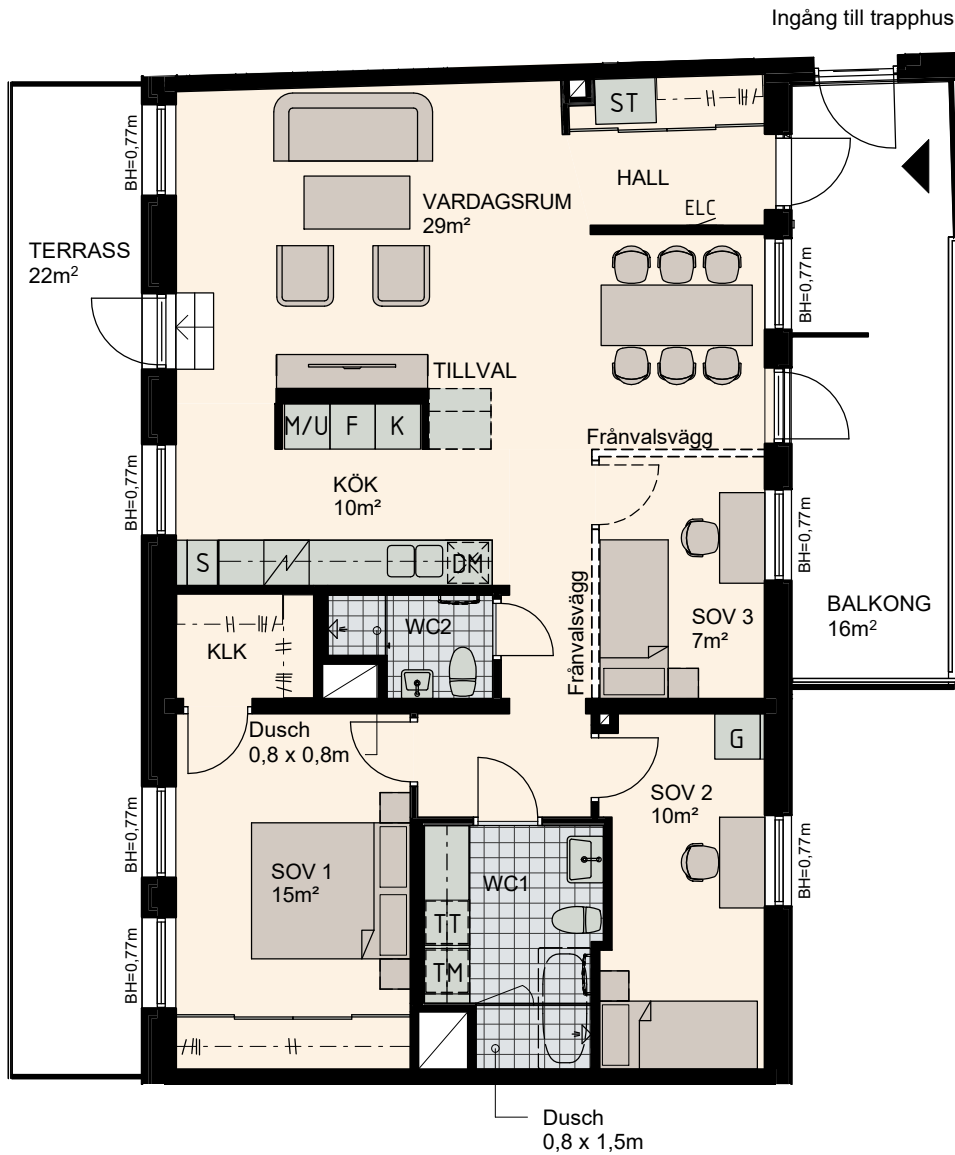

# 3-4 RoK, 100m<sup>2</sup>

Lilla Varvsgatan

VÅNING

7

LÄGENHET

D1601

Skala 1:100

<b>K</b> Kylskåp	<b>M/U</b> Mikrovågs- och inbyggnadsugn	<b>L</b> Linneskåp	<b>TM</b> Tvättmaskin	<b>BH</b> Bröstningshöjd fönster 0.6m om inget annat anges
<b>F</b> Frysskåp	<b>U/M</b> Inbyggnadsung m. mikrofunktion	<b>G</b> Garderob	<b>TT</b> Torktumlare	— Skärmvägg på uteplats av lärkträ. H: 1130mm
<b>K/F</b> Kyl/Frys	<b>DM</b> Diskmaskin	<b>ST</b> Städsåp	<b>KM</b> Kombimaskin (TM/TT)	◀◀ Dusch 0,9 x 0,9 m om inget annat anges.
<b>⚡</b> Häll	<b>S</b> Skafferi			