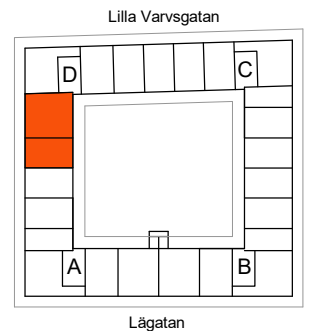

# 3-4 RoK, 100m<sup>2</sup>

Lilla Varvsgatan

VÅNING

7

LÄGENHET

D1601

Skala 1:100

<b>K</b> Kylskåp	<b>M/U</b> Mikrovågs- och inbyggnadsugn	<b>L</b> Linneskåp	<b>TM</b> Tvättmaskin	<b>BH</b> Bröstningshöjd fönster 0.6m om inget annat anges
<b>F</b> Frysskåp	<b>U/M</b> Inbyggnadsung m. mikrofunktion	<b>G</b> Garderob	<b>TT</b> Torktumlare	— Skärmvägg på uteplats av lärkträ. H: 1130mm
<b>K/F</b> Kyl/Frys	<b>DM</b> Diskmaskin	<b>ST</b> Städsåp	<b>KM</b> Kombimaskin (TM/TT)	◀◀ Dusch 0,9 x 0,9 m om inget annat anges.
<b>⚡</b> Häll	<b>S</b> Skafferi			