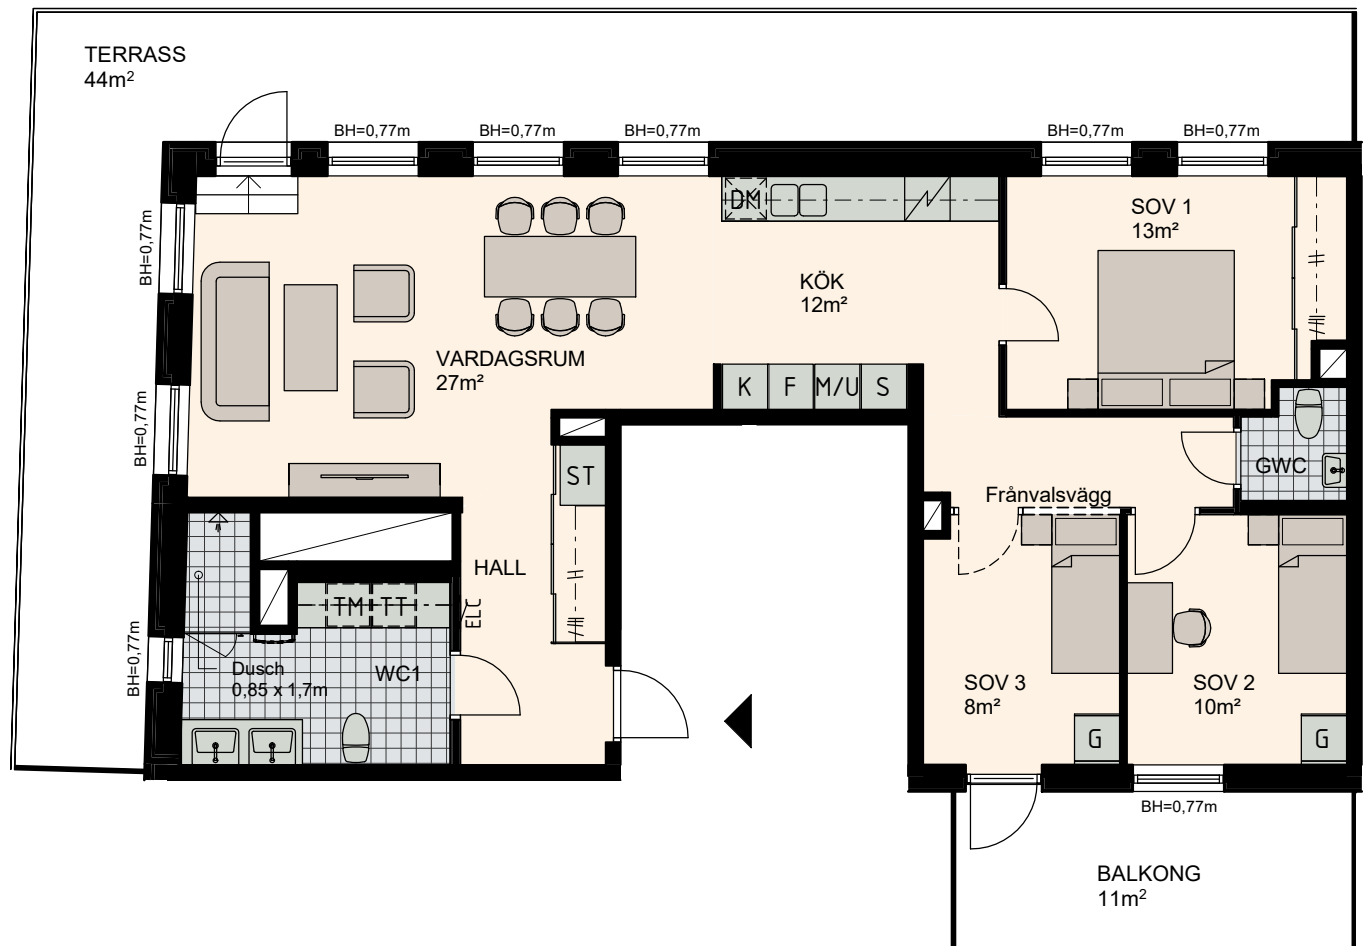

# 4 RoK, 96m<sup>2</sup>

Lilla Varvsgatan

VÅNING

7

LÄGENHET

D1602

Lilla Varvsgatan

Lägatan

Skala 1:100

K	Kylskåp	M/U	Mikrovågs - och inbyggnadsugn	L	Linneskåp	TM	Tvättmaskin	BH	Bröstningshöjd fönster 0.6m om inget annat anges
F	Frysskåp	U/M	Inbyggnadsung m. mikrofunktion	G	Garderob	TT	Torktumlare		Skärmvägg på uteplats av lärkträ. H: 1130mm
K/F	Kyl/Frys	DM	Diskmaskin	ST	Städsåp	KM	Kombimaskin (TM/TT)		Dusch 0,9 x 0,9 m om inget annat anges.
	Häll	S	Skafferi						