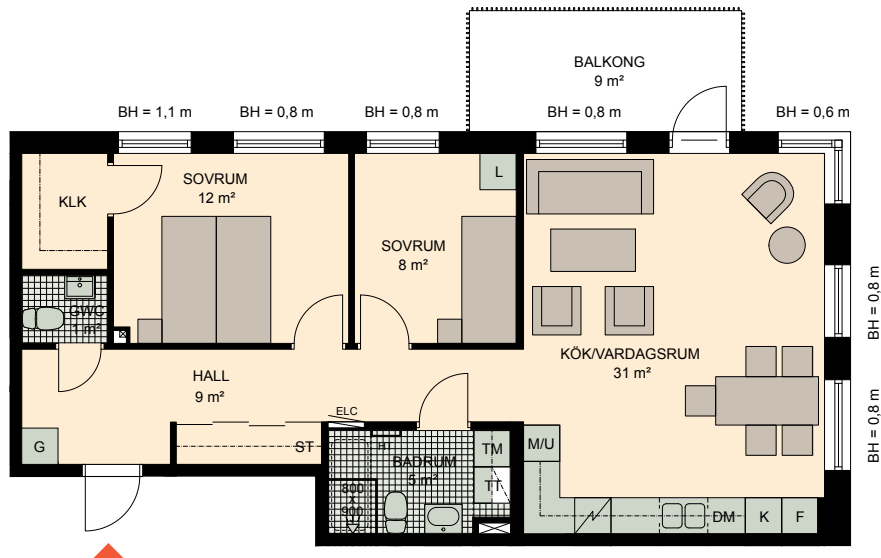

# 3 RoK, 77 m<sup>2</sup>

Brf Torggatan  
VÄNING  
LÄGENHET  
GATHUS

2  
D21

K	KYLSKÅP	M/U	MIKROVÅGS- OCH INBYGGNADSUGN	G	GARDEROB	TM	TVÄTTMASKIN	HT	HANDDUKSTORK
F	FRYSSKÅP		SPISHÄLL	L	LINNESKÅP	TT	TORKTUMLARE	BH	BRÖSTNINGSHÖJD FÖNSTER
K/F	KYL/FRYS	DM	DISKMASKIN	ST	STÄDSKÅP		VENTILATION I TAK		ELCENTRAL