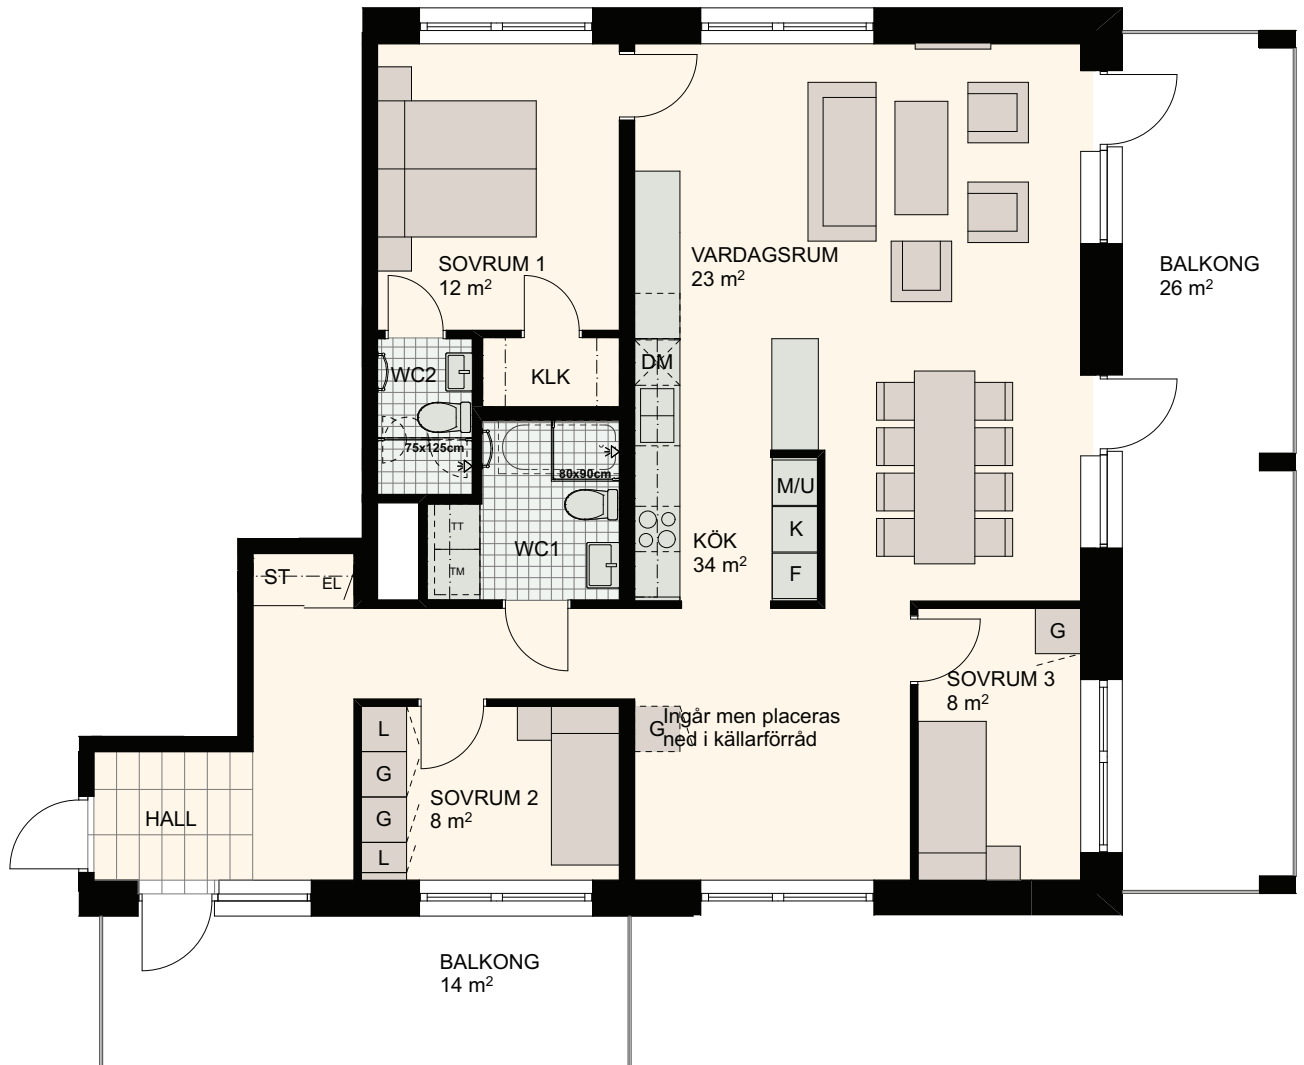

# 5 RoK, 113 m<sup>2</sup>

Brf Dockporten

Våning 2

Lägenhet D21

0 5m

SKALA 1:100

K	KYLSKÅP	HÅLL	DM	DISKMASKIN	ST	STÅDSKÅP/ STÅDSKÅPSINR.	KM	KOMBIMASKIN	
F	FRYSSKÅP	M/U	MICROVÅGS- OCH INBYGGNADSUGN	G	GARDEROB	TM	TVÄTTMASKIN		UNDERTAK, RUMSHÖJD 2.5 M DÄR ANNAT EJ ANGES
K/F	KYL/FRYS	U/M	INBYGGNADSUGN M. MICROFUNKTION	L	LINNESKÅP/ LINNESKÅPSINR.	TT	TORKTUMLARE	BH	BRÖSTNINGSHÖJD FÖNSTER 0,6 M DÄR ANNAT EJ ANGES
H	HÖGSKÅP	RUMSHÖJD 2.5 M DÄR ANNAT EJ ANGES							