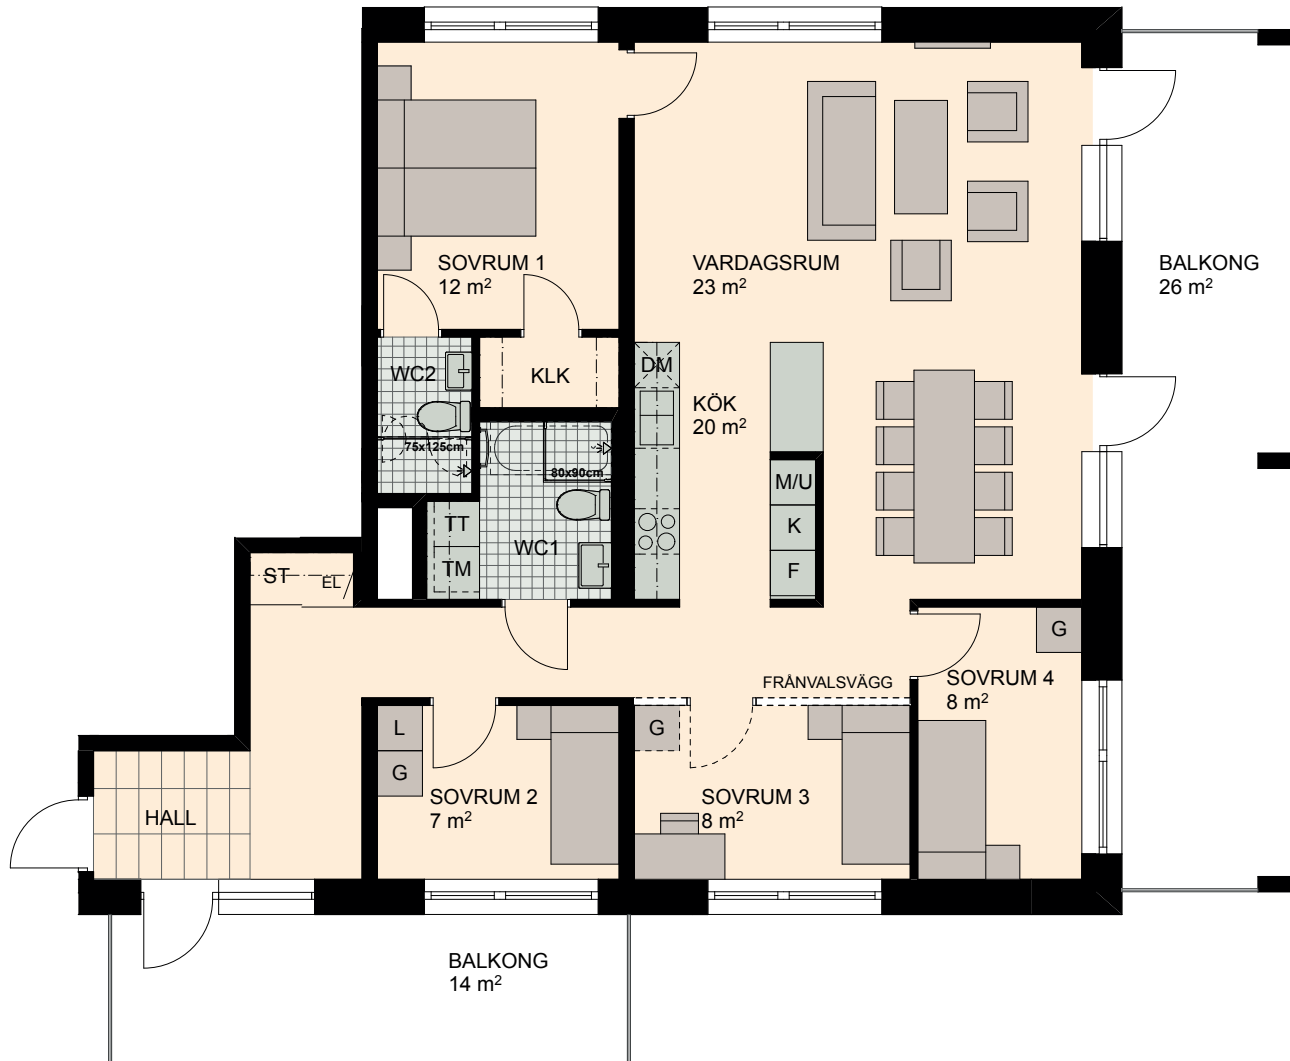

# 5 RoK, 113 m<sup>2</sup>

Brf Dockporten

Våning 2, 3, 4, 5

Lägenhet D21, D31, D41, D51

0 5m

SKALA 1:100

K	KYLSKÅP	○ ○	HÄLL	DM	DISKMASKIN	ST	STÄDSKÅP/ STÄDSKÅPSINR.	KM	KOMBIMASKIN
F	FRYSSKÅP	M/U	MICROVÅGS- OCH INBYGGNADSUGN	G	GARDEROB	TM	TVÄTTMASKIN	/	UNDERTAK, RUMSHÖJD 2.5 M DÄR ANNAT EJ ANGES
K/F	KYL/FRYS	U/M	INBYGGNADSUGN M. MICROFUNKTION	L	LINNESKÅP/ LINNESKÅPSINR.	TT	TORKTUMLARE	BH	BRÖSTNINGSHÖJD FÖNSTER 0,6 M DÄR ANNAT EJ ANGES
H	HÖGSKÅP	RUMSHÖJD 2.5 M DÄR ANNAT EJ ANGES							