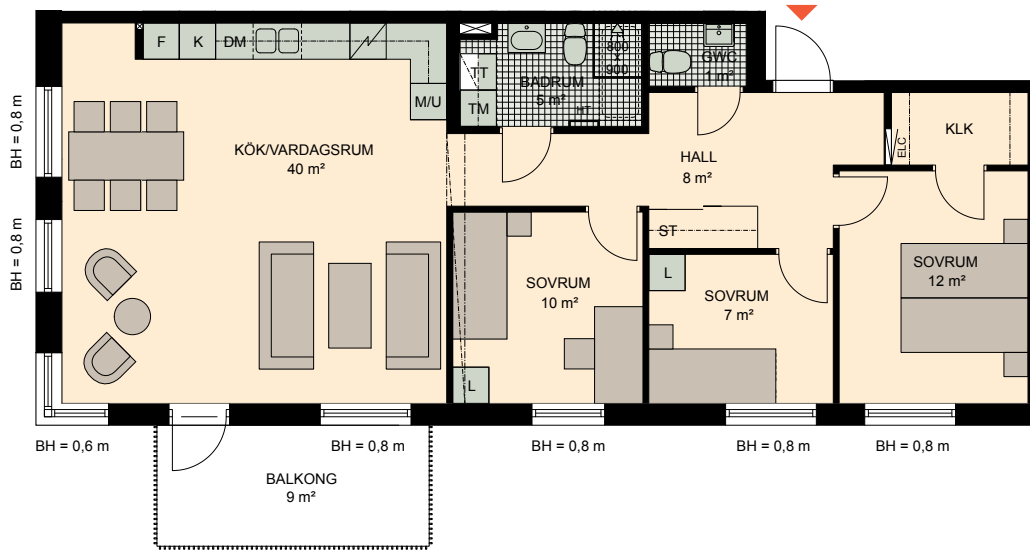

4 RoK, 94 m²

Brf Torggatan
VÄNING
LÄGENHET
GATHUS

3
D33

K	KYLSKÅP	M/U	MIKROVÅGS- OCH INBYGGNADSSUGN	G	GARDEROB	TM	TVÄTTMASKIN	HT	HANDDUKSTORK
F	FRYSSKÅP		SPISHÅLL	L	LINNESKÅP	TT	TORKTUMLARE	BH	BRÖSTNINGSHÖJD FÖNSTER
K/F	KYL/FRYS	DM	DISKMASKIN	ST	STÄDSKÅP		VENTILATION I TAK		ELCENTRAL