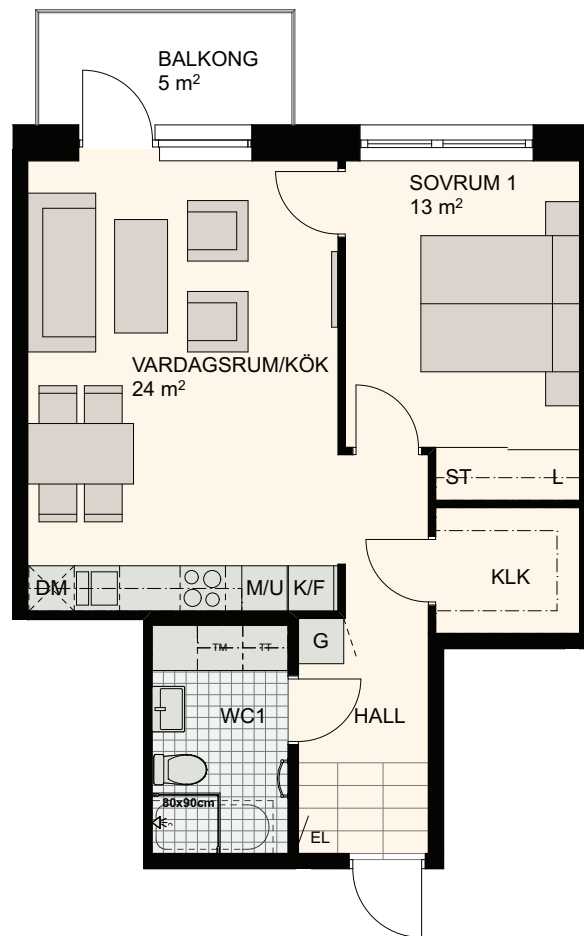

2 RoK, 55 m²

Brf Dockporten

Våning 4

Lägenhet D43

0 5m

SKALA 1:100

K	KYLSKÅP	HÄLL	DM	DISKMASKIN	ST	STÄDSKÅP/ STÄDSKÅPSINR.	KM	KOMBIMASKIN	
F	FRYSSKÅP	M/U	MICROVÅGS- OCH INBYGGNADSUGN	G	GARDEROB	TM	TVÄTTMASKIN		UNDERTAK, RUMSHÖJD 2.5 M DÄR ANNAT EJ ANGES
K/F	KYL/FRYS	U/M	INBYGGNADSUGN M. MICROFUNKTION	L	LINNESKÅP/ LINNESKÅPSINR.	TT	TORKTUMLARE	BH	BRÖSTNINGSHÖJD FÖNSTER 0,6 M DÄR ANNAT EJ ANGES
H	HÖGSKÅP	RUMSHÖJD 2.5 M DÄR ANNAT EJ ANGES							