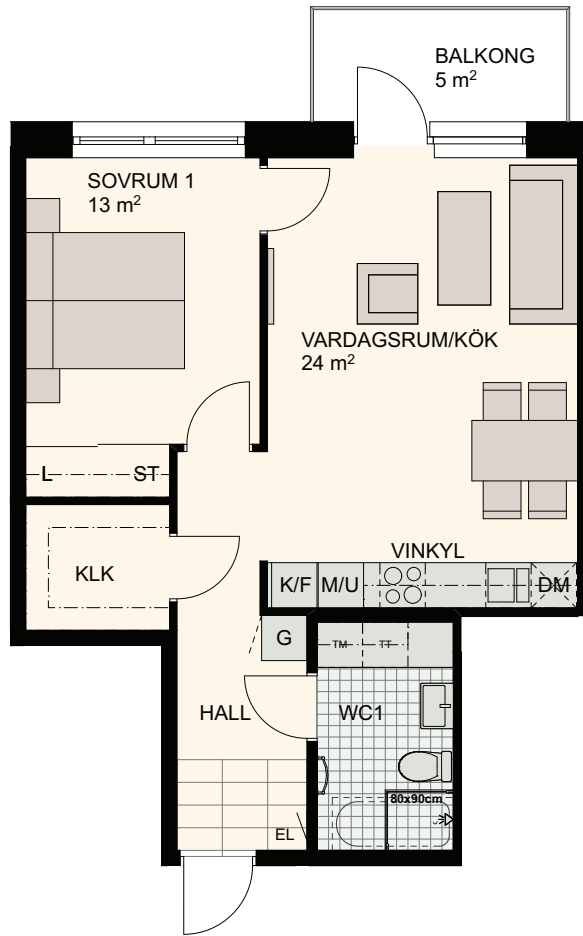

2 RoK, 55 m²

Brf Dockporten

Våning 5

Lägenhet D52

SKALA 1:100

K	KYLSKÅP	○ ○	HÅLL	DM	DISKMASKIN	ST	STÄDSKÅP/ STÄDSKÅPSINR.	KM	KOMBIMASKIN
F	FRYSSKÅP	M/U	MICROVÅGS- OCH INBYGGNADSUGN	G	GARDEROB	TM	TVÄTTMASKIN	/	UNDERTAK, RUMSHÖJD 2.5 M DÄR ANNAT EJ ANGES
K/F	KYL/FRYS	U/M	INBYGGNADSUGN M. MICROFUNKTION	L	LINNESKÅP/ LINNESKÅPSINR.	TT	TORKTUMLARE	BH	BRÖSTNINGSHÖJD FÖNSTER 0,6 M DÄR ANNAT EJ ANGES
H	HÖGSKÅP	RUMSHÖJD 2.5 M DÄR ANNAT EJ ANGES							