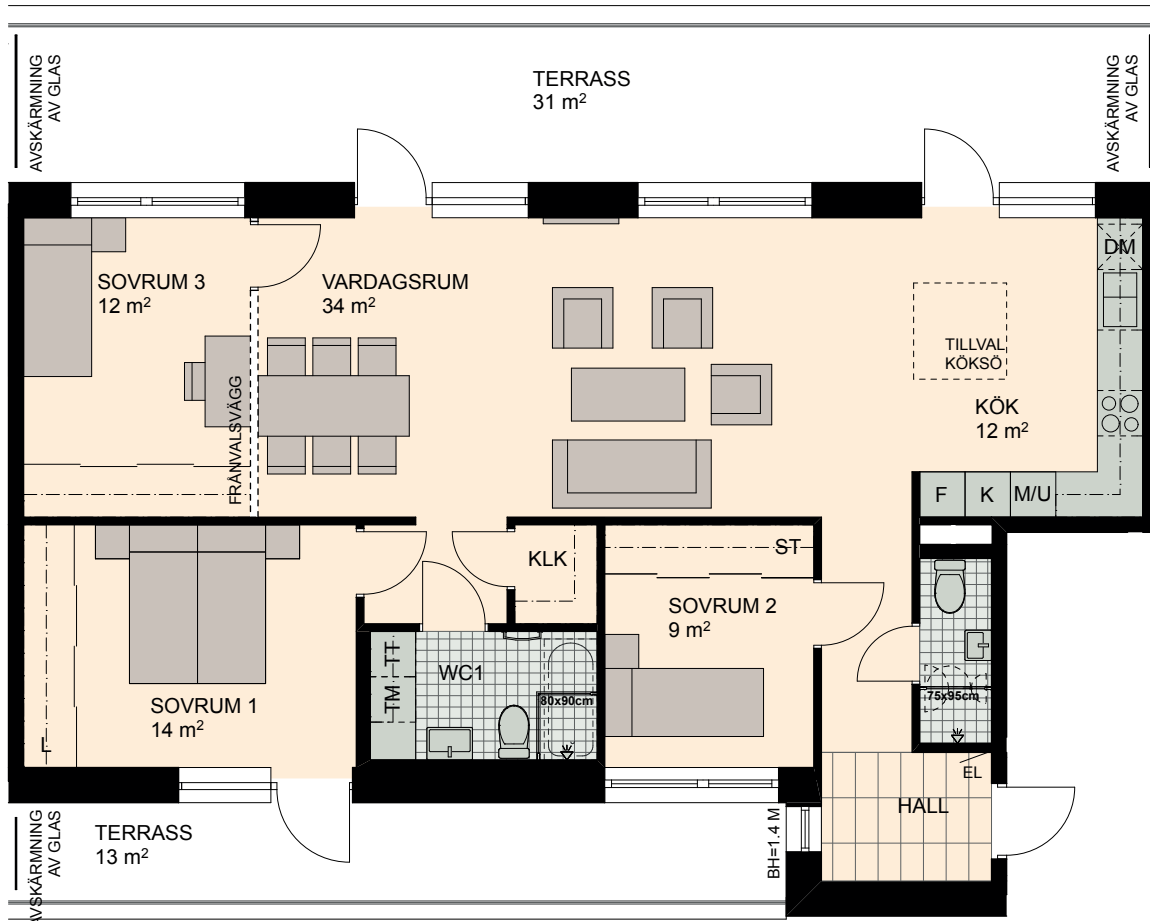

4 RoK, 104 m²

Brf Dockporten

Våning 6

Lägenhet D62

LÄGENHET PENTHOUSE
RUMSHÖJD 2.6 M

0 5m

SKALA 1:100

K	KYLSKÅP	○ ○	HÄLL	DM	DISKMASKIN	ST	STÄDSKÅP/ STÄDSKÅPSINR.	KM	KOMBIMASKIN
F	FRYSSKÅP	M/U	MICROVÅGS- OCH INBYGGNADSUGN	G	GARDEROB	TM	TVÄTTMASKIN	/	UNDERTAK, RUMSHÖJD 2.5 M DÄR ANNAT EJ ANGES
K/F	KYL/FRYS	U/M	INBYGGNADSUGN M. MICROFUNKTION	L	LINNESKÅP/ LINNESKÅPSINR.	TT	TORKTUMLARE	BH	BRÖSTNINGSHÖJD FÖNSTER 0,6 M DÄR ANNAT EJ ANGES
H	HÖGSKÅP	RUMSHÖJD 2.5 M DÄR ANNAT EJ ANGES							