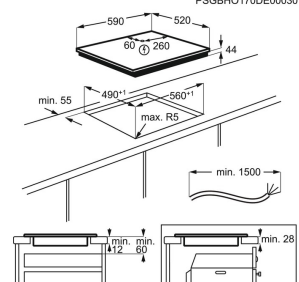

PSGBHO170DE00030