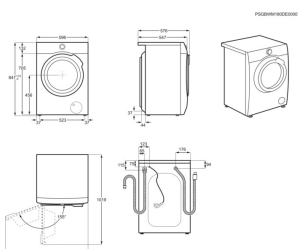

Familj	PerfectCare 700	Installation	Fristående
Torkteknik	Vattenkyld kondensering	Kapacitet tvätt/tork, kg	8 / 4
Max centrifugering, v/m	1600	Energiklass/tvätteffekt	A / A