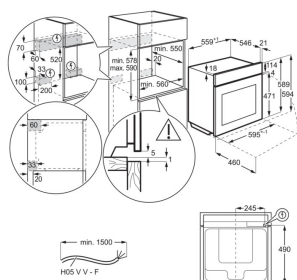

Inbyggnadsugn CKC720X

- › Display med timer, count up-timer och start / stoppautomatik
- › Matlagningstermometer med auto-off
- › Pop in / Pop out-vred
- › Soft Closing
- › Ugnglas som är lätta att rengöra
- › Lampan tänds när ugnsluckan öppnas
- › Dubbla ugnslampor
- › Utdragbara bakplåtsskenor 1 nivå medföljer
- › Elektronisk temperaturinställning
- › Automatisk säkerhetsavstängning
- › Restvärmevisning
- › Ugnsstegar med Easy Entry
- › Kontrollpanel med barnlås
- › Luckspärr
- › ISOFRONT PLUS sval ugnslucka

Tillagningsfunktioner	Varmluft	Kommersiellt namn	SteamBake
Färg	Rostfri	Energiklass	A+
Nettovolym, liter	71	Rengöring	Katalys