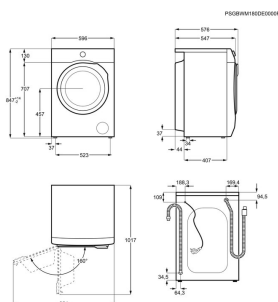

Produktfamilj Tvätt	PerfectCare 600 SensiCare	Uppkoppling	
Tvättkapacitet, kg	8	Centrifugeringshastighet (v/min)	1400
Energiklass	A+++ -20%	Motortyp	Inverter