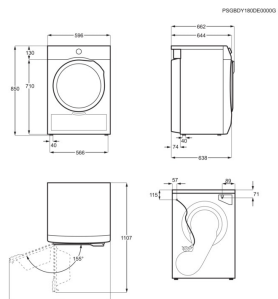

Torktumlare EW9H778P9

- › Värmepumpstekniken uppnår överträffad energieffektivitet med upp till 40% energibesparing
- › Tumlare med elektronisk fuktavkänning, programmet avslutas automatiskt
- › Wi-Fi
- › Invändig LED-belysning
- › Invertermotor
- › Reverserande trumgång håller isär kläderna och motverkar skrynklor
- › AutoOff - ingen onödig elförbrukning
- › Medföljande tillbehör: Avloppsslang, Torkrack
- › Möjliga tillbehör: Mont-sats tvättpelare
- › Fördröjd start
- › Tidsstyrda torkprogram som tillägg till de automatiska
- › Speciella torkprogram: Sängkläder XL, Bomull Eco, Bomull, Fintvätt, Denim, Täckan, Mixed XL, Outdoor, Silke, Sport, Syntet, Ull

Familj	PerfectCare 900	Uppkoppling	Wi-Fi
Torkteknik	Värmepump	Kapacitet tork bomull, kg	8.0
Energiklass	A+++	Kondensationseffektivitetsklass	A