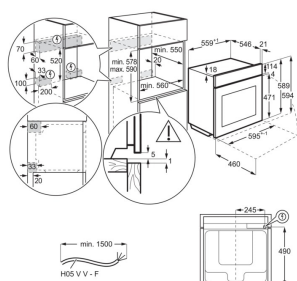

Inbyggnadsugn CKP720X

- › Display med timer, count up-timer och start / stoppautomatik
- › Matlagningstermometer med auto-off
- › Pop in / Pop out-vred
- › Soft Closing
- › Ugnglas som är lätta att rengöra
- › Lampan tänds när ugnsluckan öppnas
- › Dubbla ugnslampor
- › Utdragbara bakplåtsskenor 1 nivå medföljer
- › Elektronisk temperaturinställning
- › Automatisk säkerhetsavstängning
- › Rengöringspåminnelse
- › Restvärmevisning
- › Ugnsstegar med Easy Entry
- › Kontrollpanel med barnlås
- › Luckspärr

Tillagningsfunktioner	Varmluft	Kommersiellt namn	SteamBake
Färg	Rostfri	Energiklass	A+
Nettovolym, liter	71	Rengöring	Pyrolyt