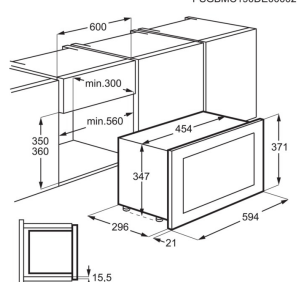

PSGBMC190DE00002