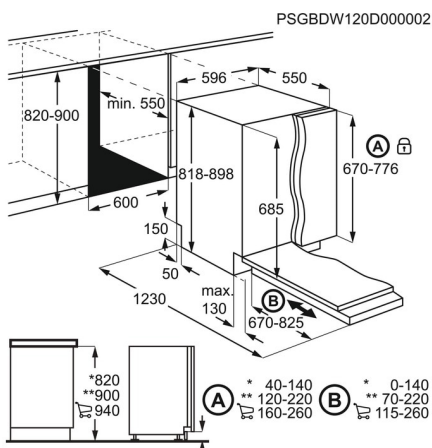

Integrerad diskmaskin KEZA9310L

Snickerierfront Tillkommer

- › Absolut fläckfritt med SprayZone – SprayZone, en kraftfull rengöring
- › SprayZone, en intensiv rengöring – Djuprengöring för din disk med SprayZone-teknik.
- › Heltäckande med SatelliteClean – Tre gånger bättre vattentäckning med SatelliteClean
- › Med QuickSelect behöver du inte gissa när du ska diska – QuickSelect är diskmaskinen som pratar ditt språk
- › ComfortRails tar väl hand om dina tallrikar – ComfortRails-skenorna gör att korgarna glider mjukare i diskmaskinen.

- › XXL-utrymme
- › AutoOff
- › Touchkontroll
- › LCD-display med olika språk
- › TimeBeam® visar kvarvarande tid
- › Invändig belysning
- › Diskmaskin med autosensor som justerar tid och vattenmängd
- › Torksystem: AirDry
- › Senare start från 1 till 24 timmar

Färg	-	Ljudnivå, dB(A)	39
Familj	RealLife	Kapacitet IEC-kuvert	15
Vattenförbrukning	11 / 3080	Energi/Disk/Tork	A+++ / A / A
QuickSelect	Level 4 TFT Display	Typ av bestickkorg/låda	Detachable ComfortRails cutlery shelf,