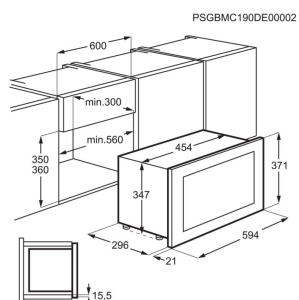

Mikrovågsugn KMFE172TEW

- › Tillagningslägen: Mikrovågor
- › Snabbstart med 30 sekunders intervaller
- › Automatiska viktstyrda tillagningsprogram
- › Automatiskt viktstyrt avfrostningsprogram
- › Elektronisk klocka med timer
- › Barnlås
- › Touch-kontroll för att välja effekt
- › Invändig belysning
- › 3 stycken program som kan programmeras så att de följer varandra automatiskt
- › Mikrovågsugnen signalerar då tillagningstiden är slut

Installation	Integrerad	Färg	Vit
Nettovolym, liter	16.8	Mikrovågseffekt, W	800
Grilleffekt, W	Nej	Inbyggadsmått H x B x D, mm	360x562x300