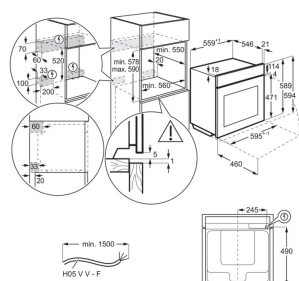

PSGBOV180DE0000F

Inbyggadsugn CKP720V

- › Display med timer, count up-timer och start / stoppautomatik
- › Matlagningstermometer med auto-off
- › Pop in / Pop out-vred
- › Soft Closing
- › Ugnsglas som är lätta att rengöra
- › Lampan tänds när ugnsluckan öppnas
- › Dubbla ugnslampor
- › Utdragbara bakplåtsskenor 1 nivå medföljer
- › Elektronisk temperaturinställning
- › Automatisk säkerhetsavstängning
- › Rengöringspåminnelse
- › Restvärmevisning
- › Ugnsstegar med Easy Entry
- › Kontrollpanel med barnlås
- › Luckspärr

Tillagningsfunktioner	Varmluft	Kommersiellt namn	SteamBake
Färg	Vit	Energiklass	A+
Nettovolym, liter	71	Rengöring	Pyrolys