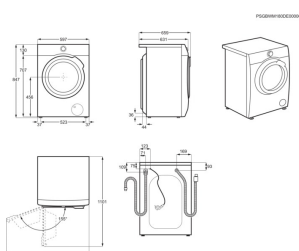

Kombinerad tvätt/tork EW7W6661S7

Mindre Lägenhet

- › Kondenstumlare: fukten samlas i en vattentank, ingen ventilation krävs
- › TimeManager®
- › Sköljning med skumavkänning
- › Översvämningsskydd
- › Balanskontroll
- › Automatisk torkning
- › Tidstorkning
- › Fördröjd start
- › Ylleprogram som gör att yllemärkta produkter kan tvättas
- › Ångprogram
- › Barnlås
- › Program: Bomull, Ekonomi, Syntet, Handtvätt, Ylle, FreshScent Steam, Centrifugering / Tömning, Sköljning, Machine Clean, Anti-allergi, SportWear, Outdoor, Denim, One GO 1h 1kg

Familj	PerfectCare 700	Installation	Fristående
Torkteknik	Vattenkyld kondensering	Kapacitet tvätt/tork, kg	10 / 6
Max centrifugering, v/m	1600	Energiklass/tvätteffekt	A / A