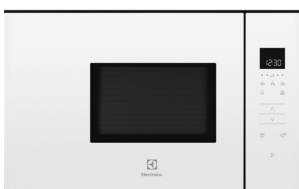

Inbyggadshäll HOI630MF

- › Hob²Hood
- › Kastrullavkänning
- › Vänster zon fram: Induktion, Booster 2300 / 3700W / 210mm
- › Vänster zon bak: Induktion, Booster 1800 / 2800W / 180mm
- › Höger zon fram: Induktion, Booster 1400 / 2500W / 145mm
- › Höger zon bak: Induktion, Booster 1800W / 2800W / 180mm
- › Mitten zon fram: -,
- › Mitten zon bak: -,
- › Touchkontroller
- › Boosterfunktion
- › Timer
- › Säkerhet: Automatisk avstängning
- › Barnlås
- › Funktionslås
- › Enkel installation med snap-in system

Typ av häll	Induktion	Typ av ram	Fasad 1 sida
Inbyggadsmått H x B x D, mm	44x560x490	Hob2Hood-koppling	Ja
Mått B x D (mm)	590x520	Kommersiellt namn	Induktion