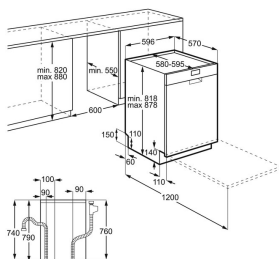

Kylskåp ERE3977MAW

- › Elektronisk styrning med LED indikatorer
- › Multiflow
- › Shoppingfunktion
- › FreshZone® lågtemperaturlåda
- › Belysning kyl: Takbelysning, Invändig, LED
- › Flaskhylla i dörren

Installation	Fristående	Energieffektivitetsklass	A++
Energiförbrukning, kWh per år	113	Brutto/nettovolym, l	375 / 358
Färg	Vit	Produktmått H x B x D, mm	1850x595x647

Frysåp EUE2977MAW

- › Elektronisk styrning med LED
- › FrostFree
- › FastFreeze
- › Snabbinfrysning med automatisk återgång
- › Ljuslarm vid öppen dörr
- › Ljuslarm vid hög temperatur
- › Frysådor: 1 Maxi pull out drawer + 4 Pull out drawers, Transparent plast
- › FastFreeze - snabbinfrysning
- › Högeffektiv kompressor med variabel effektstyrning
- › Hyllor i säkerhetsglas

Installation	Fristående	Energieffektivitetsklass	A++
Energiförbrukning, kWh per år	236	Brutto/nettovolym, l	284 / 241
Produktmått H x B x D, mm	1850x595x643	Inbyggnadsmått H x B x D, mm	

PSGBDW170DE00002

Underbyggd diskmaskin ESF7636RHW

- › XXL-utrymme
- › AutoOff
- › Panel med symboler
- › Display med 3 siffror
- › Invändig belysning
- › Diskmaskin med autosensor som justerar tid och vattenmängd
- › Torksystem: AirDry
- › Senare start från 1 till 24 timmar
- › AutoFlex-program
- › MyFavourite-funktion
- › TimeSaver - upp till 50% kortare disktid
- › Glasprogram
- › Autosensor
- › Indikator för påfyllning av salt & sköljmedel
- › Vattensäkerhet: Hel botten och flottör

Färg	Vit	Ljudnivå, dB(A)	44
Familj	RealLife	Kapacitet IEC-kuvert	13
Vattenförbrukning	10.5 / 2940	Energi/Disk/Tork	A+++ / A / A