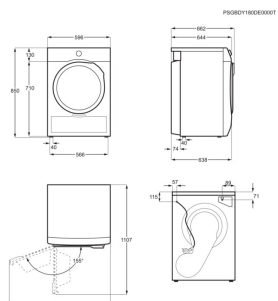

Familj	PerfectCare 700	Uppkoppling	
Torkteknik	Värmepump	Kapacitet tork bomull, kg	8.0
Energiklass	A+	Kondensationseffektivitetsklass	B