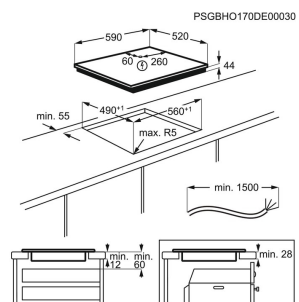

<b>Typ av häll</b>	Induktion	<b>Typ av ram</b>	Fasad 1 sida
<b>Inbyggadsmått H x B x D, mm</b>	44x560x490	<b>Hob2Hood-koppling</b>	Ja
<b>Mått B x D (mm)</b>	590x520	<b>Kommersiellt namn</b>	Induktion