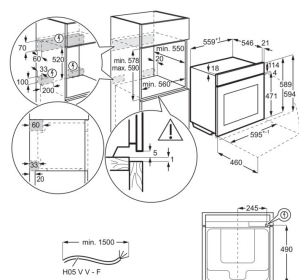

PSGBOV180DE0000F

Inbyggadsugn CKC720V

- › Display med timer, count up-timer och start / stoppautomatik
- › Matlagningstermometer med auto-off
- › Pop in / Pop out-vred
- › Soft Closing
- › Ugnsglas som är lätta att rengöra
- › Lampan tänds när ugnsluckan öppnas
- › Dubbla ugnslampor
- › Utdragbara bakplåtsskenor 1 nivå medföljer
- › Elektronisk temperaturinställning
- › Automatisk säkerhetsavstängning
- › Restvärmevisning
- › Ugnsstegar med Easy Entry
- › Kontrollpanel med barnlås
- › Luckspärr
- › ISOFRONT PLUS sval ugnslucka

Tillagningsfunktioner	Varmluft	Kommersiellt namn	SteamBake
Färg	Vit	Energiklass	A+
Nettovolym, liter	71	Rengöring	Katalys