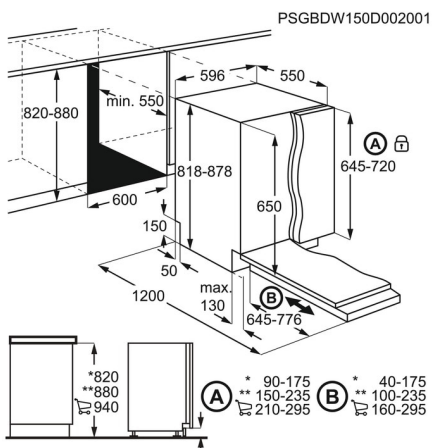

Tillval-Integrerad Diskmaskin

Integrerad diskmaskin EEQ47215L

Snickerierfront Tillkommer

- › Diskmaskinen som pratar ditt språk – Disken rengörs intuitivt med 600 QuickSelect Diskmaskin.
- › Med QuickSelect behöver du inte gissa när du ska diska – QuickSelect är diskmaskinen som pratar ditt språk
- › Tyst feedback, Beam on Floor – Beam on Floor använder projicerade ljusstrålar för att visa när diskmaskinen är klar.
- › Torkar tre gånger bättre med AirDry – Vår smarta AirDry-teknik använder naturligt luftflöde som torkar disken perfekt.

- › AutoOff
- › Touchkontroll
- › Beam on Floor
- › Torksystem: AirDry
- › Senare start från 1 till 24 timmar
- › Autosensor
- › Indikator för påfyllning av salt & sköljmedel
- › Vattensäkerhet: Hel botten och flottör
- › Övre korgen går att justera i höjdlid, även då den är fullastad

Färg	-	Ljudnivå, dB(A)	44
Familj		Kapacitet IEC-kuvert	13
Vattenförbrukning	9.9 / 2772	Energi/Disk/Tork	A++ / A / A
QuickSelect	Level 2	Typ av bestickkorg/låda	Cutlery basket