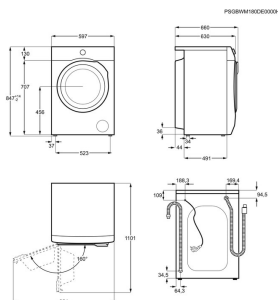

Tillval-Tvättmaskin, Torktumlare

Tvättmaskin EW8F7669Q7

- › Ångprogram
- › Wi-Fi
- › Fördröjd start
- › TimeManager® med EcoInfo
- › Direct Spray tvättssystem
- › Balanskontroll
- › Sköljning med skumavkänning
- › Anpassar tvättprogrammen efter mängden tvätt
- › Barnlås
- › Översvämningsskydd
- › Tvättprogram: Bomull, Ekonomi, Syntet, Handtvätt, Steam Cashmere, FreshScent Steam, Centrifugering / Tömning, Sköljning, Täckan, Rapid 20min, Outdoor, Denim, UltraWash, Wool / Silk, Business Shirt, Machine Clean, Anti-allergi, Bedlinen, Towels, Gardiner, Fleece, Sport, Microfibre, Baby

Produktfamilj Tvätt	PerfectCare 800 UltraCare	Uppkoppling	Wi-Fi
Tvättkapacitet, kg	9	Centrifugeringshastighet (v/min)	1600
Energiklass	A+++ -50%	Motortyp	EcoInverter