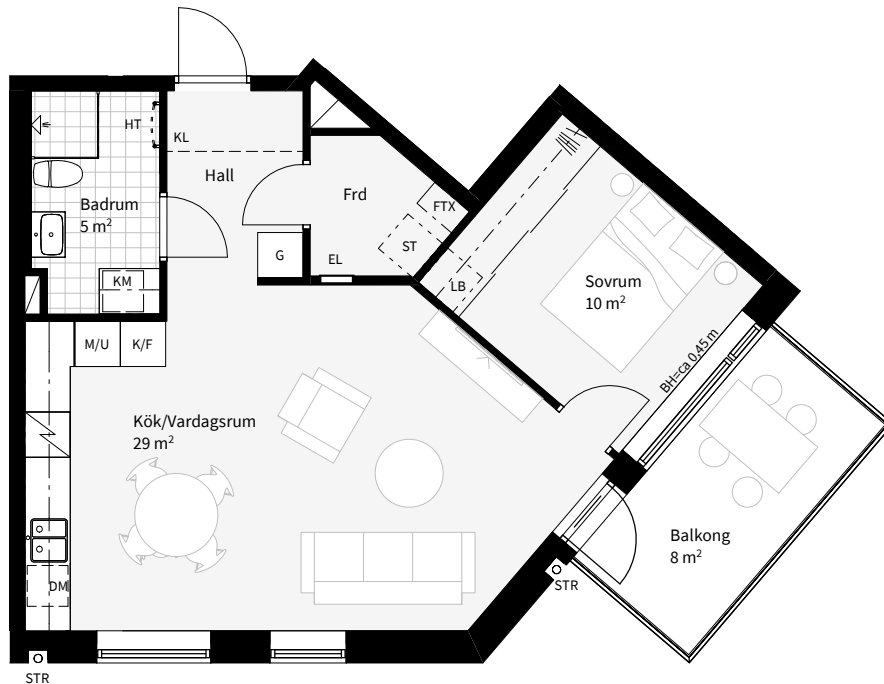

## STORLEK

45 - 59 m<sup>2</sup>

Peab Bostad reserverar sig för ev. prisjusteringar och ändringar då ritningen är framtagen i ett tidigt skede.

Exempel visar storlek 53 m<sup>2</sup>

**Prisexempel**  
2 RoK, 53 kvm  
Avgift ca: 4 300 kr  
Pris fr. 1 800 000 kr

K	KYLSKÅP	M	MIKROVÅGSUGN I ÖVERSKÅP	TM	TVÄTTMASKIN	LB	INREDNING LINNEBACKAR	RH	RUMSHÖJD = ca 2,5 m OM INGET ANNAT ANGES
F	FRYS	M/U	MIKRO OCH UGN I HÖGSKÅP	TT	TORKTUMLARE	ST	INREDNING STÅD	BH	BRÖSTNINGSHÖJD = ca 0,66 m OM INGET ANNAT ANGES
K/F	KYL/FRYS	H	HÖGSKÅP	KM	KOMBIMASKIN	G	GARDEROBSINREDNING	HT	HANDDUKSTORK, PLACERING VID TILLVAL
⚡	HÅLL	G	GARDEROB	ST	STÄDSKÅP	FTX	VENTILATIONSAGGREGAT	FS	FÖRDELARSKÅP
DM	DISKMASKIN	L	LINNESKÅP	⚡	SCHAKT	////	FRÅNVALSVÄGG	EL	EL- / MEDIASKÅP
						----	TILLVALSVÄGG	KL	TILLVAL KLINKER