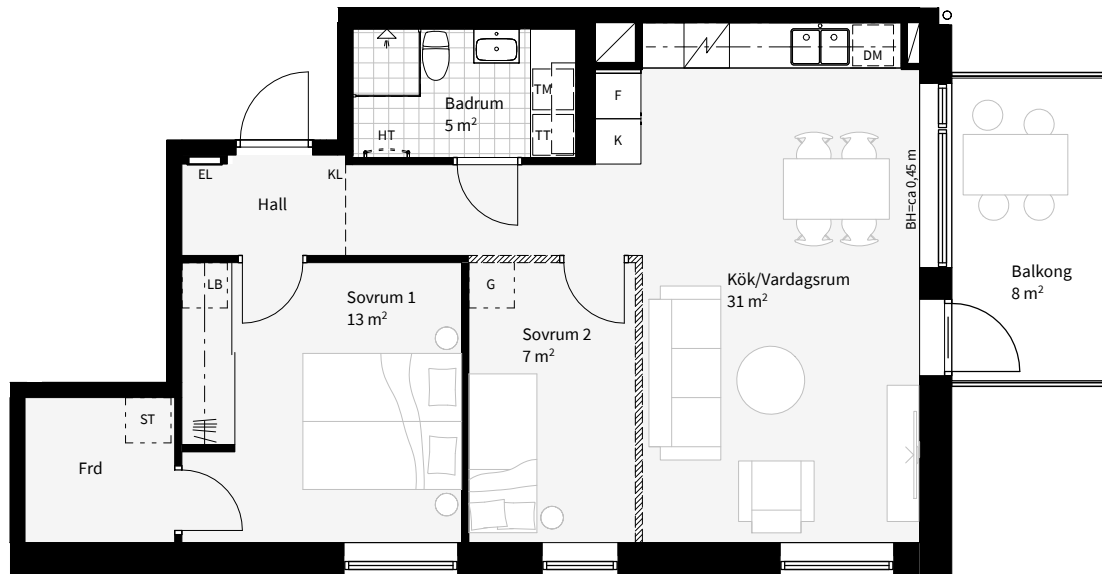

## STORLEK

66 - 86 m<sup>2</sup>

Peab Bostad reserverar sig för ev. prisjusteringar och ändringar då ritningen är framtagen i ett tidigt skede.

Exempel visar storlek 66 m<sup>2</sup>

**Prisexempel**  
3 RoK, 66 kvm  
Avgift ca: 4 700 kr  
Pris fr. 2 100 000 kr

K	KYLSKÅP	M	MIKROVÅGSUGN I ÖVERSKÅP	TM	TVÄTTMASKIN	LB	INREDNING LINNEBACKAR	RH	RUMSHÖJD = ca 2,5 m OM INGET ANNAT ANGES
F	FRYS	M/U	MIKRO OCH UGN I HÖGSKÅP	TT	TORKTUMLARE	ST	INREDNING STÅD	BH	BRÖSTNINGSHÖJD = ca 0,66 m OM INGET ANNAT ANGES
K/F	KYL/FRYS	H	HÖGSKÅP	KM	KOMBIMASKIN	G	GARDEROBSINREDNING	HT	HANDDUKSTORK, PLACERING VID TILLVAL
⚡	HÅLL	G	GARDEROB	ST	STÄDSKÅP	FTX	VENTILATIONSAGGREGAT	FS	FÖRDELARSKÅP
DM	DISKMASKIN	L	LINNESKÅP	⚡	SCHAKT	////	FRÅNVALSVÄGG	EL	EL- / MEDIASKÅP
						----	TILLVALSVÄGG	KL	TILLVAL KLINKER