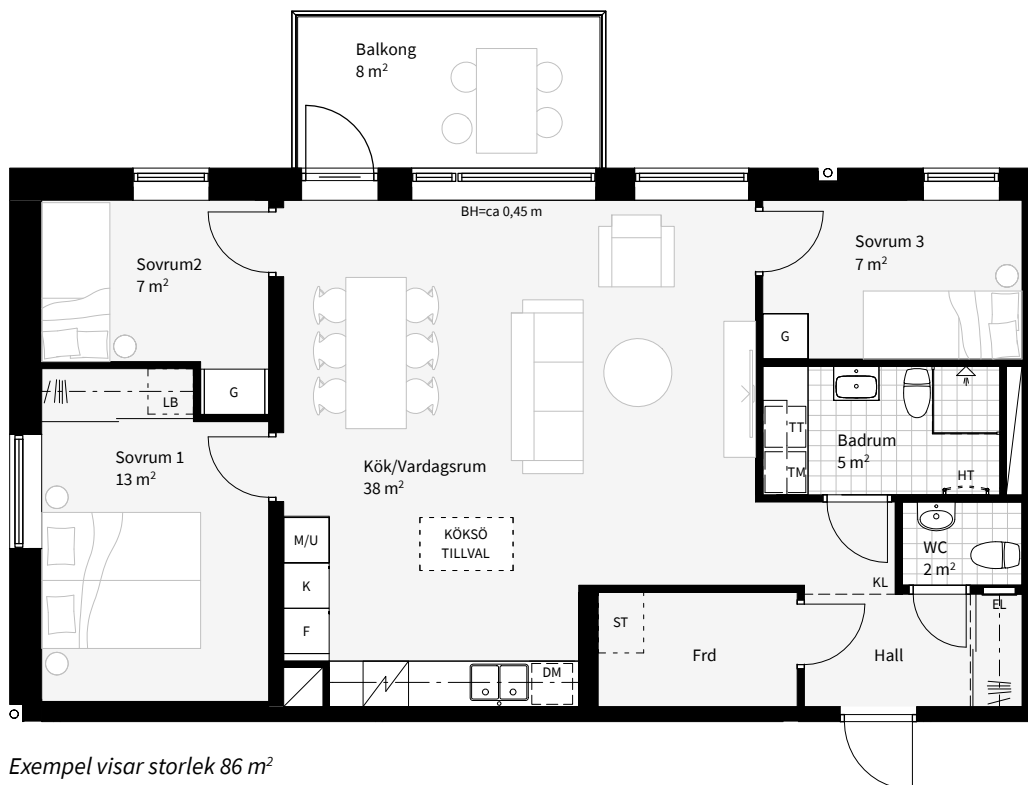

## STORLEK

86 - 117 m<sup>2</sup> Peab Bostad reserverar sig för ev. prisjusteringar och ändringar då ritningen är framtagen i ett tidigt skede.Exempel visar storlek 86 m<sup>2</sup>

**Prisexempel**  
4 RoK, 86 kvm  
Avgift ca: 5 600 kr  
Pris fr. 2 700 000 kr

K	KYLSKÅP	M	MIKROVÅGSUGN I ÖVERSKÅP	TM	TVÄTTMASKIN	LB	INREDNING LINNEBACKAR	RH	RUMSHÖJD = ca 2,5 m OM INGET ANNAT ANGES
F	FRYS	M/U	MIKRO OCH UGN I HÖGSKÅP	TT	TORKTUMLARE	ST	INREDNING STÅD	BH	BRÖSTNINGSHÖJD = ca 0,66 m OM INGET ANNAT ANGES
K/F	KYL/FRYS	H	HÖGSKÅP	KM	KOMBIMASKIN	G	GADEROBSINREDNING	HT	HANDDUKSTORK, PLACERING VID TILLVAL
⚡	HÄLL	G	GADEROB	ST	STÄDSKÅP	FTX	VENTILATIONSAGGREGAT	FS	FÖRDELARSKÅP
DM	DISKMASKIN	L	LINNESKÅP	⚡	SCHAKT	////	FRÅNVALSVÄGG	EL	EL- / MEDIASKÅP
						----	TILLVALSVÄGG	KL	TILLVAL KLINKER