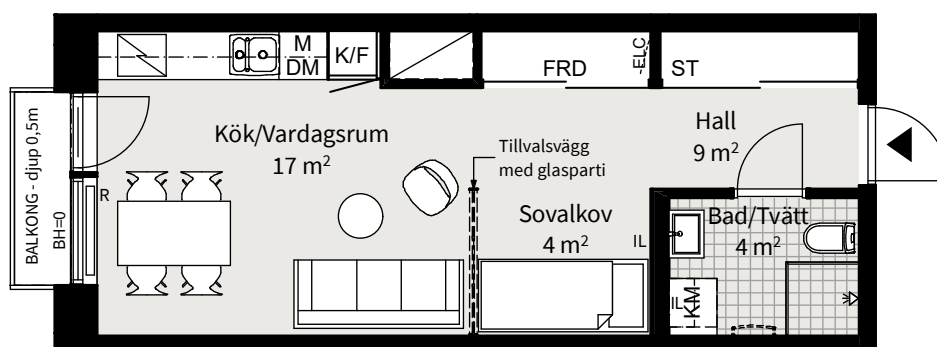

1
ROK

STORLEK

35 m²

Peab Bostad reserverar sig för eventuella ändringar då ritningen är framtagen i ett tidigt skede.

K KYLSKÅP	M MIKROVÅGSUGN I VÄGGSKÅP	HS HÖGSKÅP	SCHAKT	IL INSPEKTIONSLUCKA VVS, PRELIMINÄR PLACERING
F FRY	M/U MIKROVÅGS- OCH INBYGGNADSUGN	TM TVÄTTMASKIN	UNDERTAK	R GOLVSTÅENDE, LÅG RADIATOR
K/F KYL/FRYS	G GARDEROB	TT TORKTUMLARE	HANDUKSTORK, PLACERING VID TILLVAL. ORIGINAL I PENTHOUSE	FRD LÄGENHETSFÖRRÅD
HÄLL	L LINNESKÅP	KM KOMBIMASKIN	L/ST SKJUTDÖRRSGARDEROB MED DEL INREDD FÖR LINNE-/STÄDFÖRVARING	RH RUMSHÖJD=2,5m OM INTE ANNAT ANGES
DM DISKMASKIN	ST STÄDSKÅP	ELC EL- OCH MEDIACENTRAL		BH BRÖSTNINGHÖJD=0,7m OM INTE ANNAT ANGES

Datum: 2021-xx-xx

Rätt till ändringar förbehålles
Arkitekt: FOJABAreor uppmätta enligt SS 02 10 53
Ytangivelser är preliminära

0 5m

Skala 1:100, 1 cm=1 meter (A4)

Tillsammans
hittar vi hem

PEAB

Peab Bostad