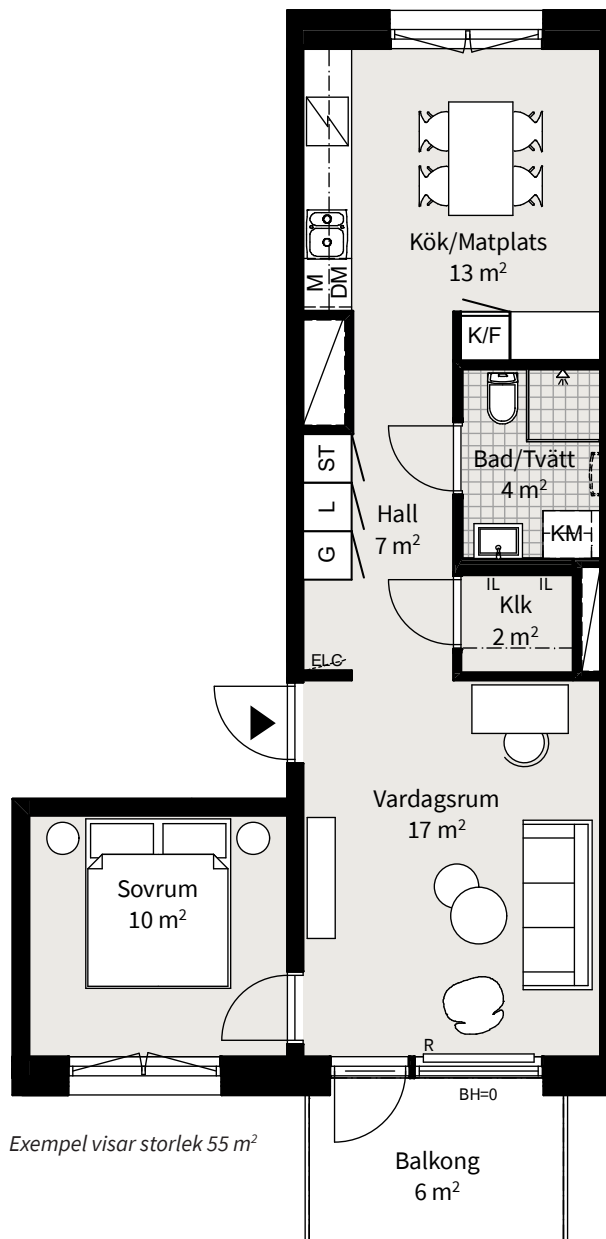

2  
ROK

## STORLEK

51 - 55 m<sup>2</sup>

Peab Bostad reserverar sig för eventuella ändringar då ritningen är framtagen i ett tidigt skede.

Exempel visar storlek 55 m<sup>2</sup>

KYLSKÅP	MIKROVÅGSUGN I VÄGGSKÅP	HÖGSKÅP	SCHAKT	INSPEKTIONSLUCKA VVS, PRELIMINÄR PLACERING
FRYS	MIKROVÅGS- OCH INBYGGNADSSUGN	TVÄTTMASKIN	UNDERTAK	GOLVSTÄENDE, LÅG RADIATOR
KYL/FRYS	GARDEROB	TORKTUMLARE	HANDUKSTORK, PLACERING VID TILLVAL. ORIGINAL I PENTHOUSE	LÄGENHETSFÖRRÅD
HÅLL	LINNESKÅP	KOMBIMASKIN	SKJUTDÖRRSGARDEROB MED DEL INREDD FÖR LINNE-/STÄDFÖRVARING	RUMSHÖJD=2,5m OM INTE ANNAT ANGES
DISKMASKIN	STÄDSKÅP	EL- OCH MEDIACENTRAL		BRÖSTNINGHÖJD=0,7m OM INTE ANNAT ANGES

Datum: 2021-xx-xx

Rätt till ändringar förbehålles  
Arkitekt: FOJABAreor uppmätta enligt SS 02 10 53  
Ytangivelser är preliminära

0 5m

Skala 1:100, 1 cm=1 meter (A4)

Tillsammans  
hittar vi hem

PEAB

Peab Bostad