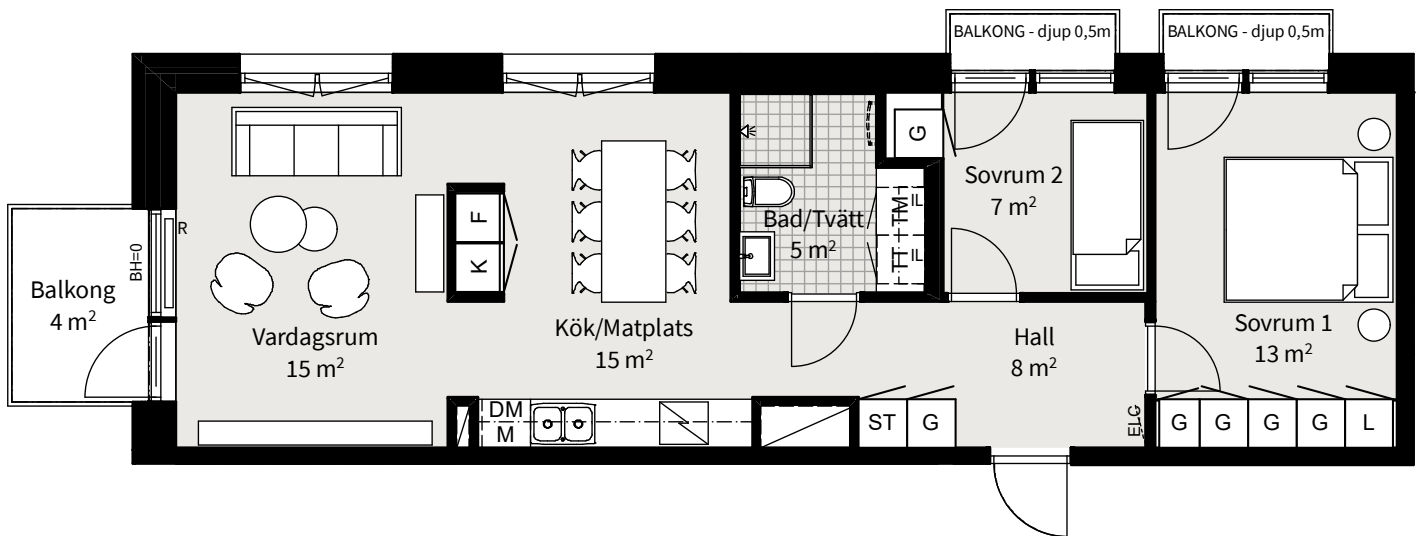

3
ROK

STORLEK

66 m²

Peab Bostad reserverar sig för eventuella ändringar då ritningen är framtagen i ett tidigt skede.

KYLSKÅP	MIKROVÅGSUGN I VÄGGSKÅP	HÖGSKÅP	SCHAKT	INSPEKTIONSLUCKA VVS, PRELIMINÄR PLACERING
FRYS	MIKROVÅGS- OCH INBYGGNADSUGN	TVÄTTMASKIN	UNDERTAK	GOLVSTÅENDE, LÅG RADIATOR
KYL/FRYS	GARDEROB	TORKTUMLARE	HANDUKSTORK, PLACERING VID TILLVAL. ORIGINAL I PENTHOUSE	LÄGENHETSFÖRRÅD
HÅLL	LINNESKÅP	KOMBIMASKIN	SKJUTDÖRRSGARDEROB MED DEL INREDD FÖR LINNE-/STÄDFÖRVARING	RUMSHÖJD=2,5m OM INTE ANNAT ANGES
DISKMASKIN	STÄDSKÅP	EL- OCH MEDIACENTRAL		BRÖSTNINGHÖJD=0,7m OM INTE ANNAT ANGES

Datum: 2021-xx-xx

Rätt till ändringar förbehålles
Arkitekt: FOJABAreor uppmätta enligt SS 02 10 53
Ytangivelser är preliminära

0 5m

Skala 1:100, 1 cm=1 meter (A4)

Tillsammans
hittar vi hem

PEAB

Peab Bostad