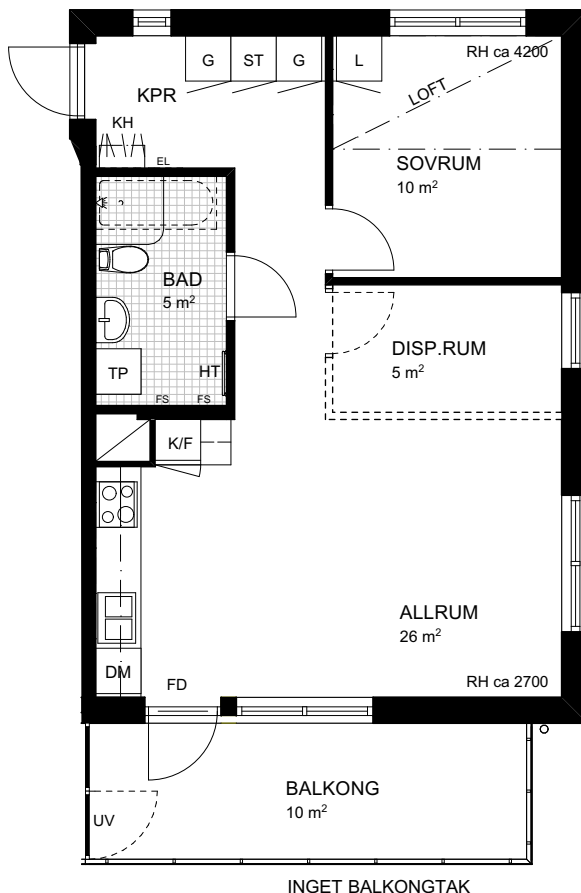

Två rum och kök, 54 m²

Brf Gripen

VÅNING 14 (våning 4)
LÄGENHET G-1401

SKALA 1:100

TECKENFÖRKLARINGAR

Frys	Städsåp	Bröstningshöjd	Fransk balkong
Kyl	Tvättmaskin	Rumshöjd	Fönsterdörr
Kombinerad kyl och frys	Torktumlare	Klädkammare	El central
Spis	TM+TT placerade på varandra	Kapprum	Handdukstork som tillval
Diskmaskin	Klinkergolv	Kaphylla	Fördelarskåp värme/vatten
Garderob	Diskbänk	Ovanliggande balkong	
Linneskåp	Schakt	Badkar som tillval	
Högsåp	Handfat med kommod	Loft med steg, tillval	
Dusch	Utrymningsväg	Tillvalsvägg/dörr	

*RH Rumshöjd ca 2500 mm där inget annat anges.

*1 Wc/D ingen kommod, endast handfat

*BH Bröstningshöjd på fönster 700 mm där inget annat anges

Lägenhetsytor är avrundade till hela meter

TENGBOM

LÄGENHETSBEKRIVNING DATUM 2016-12-12