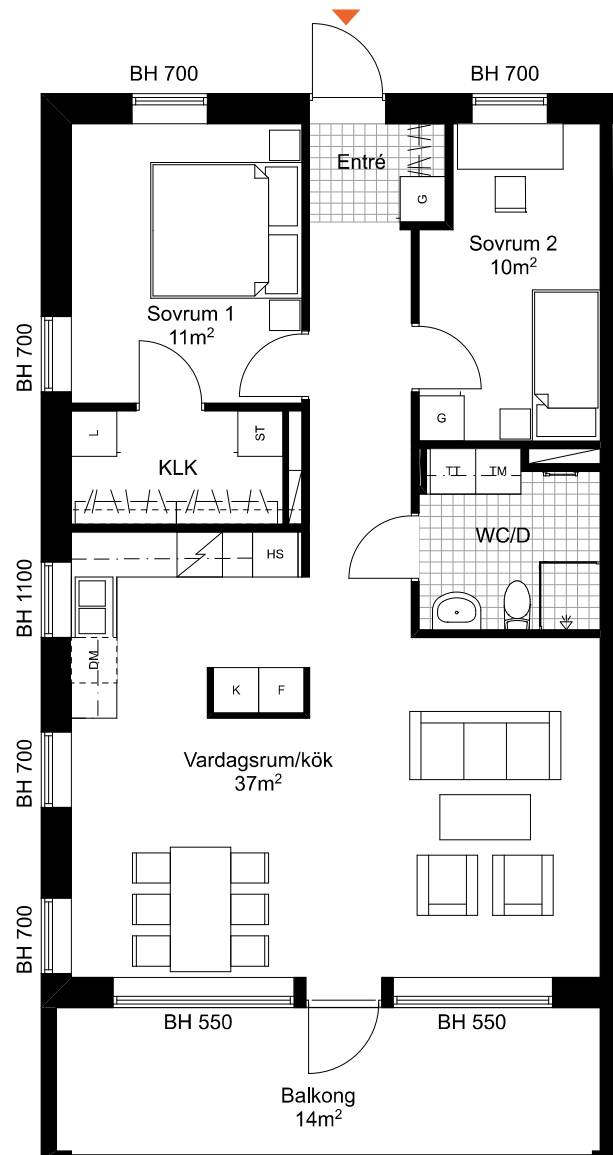

3 rum och kök, 79 m²

BRF HAMNUTSIKTEN

HUS
VÄNING
LÄGENHET 1
E
1.1001

HUS
VÄNING
LÄGENHET 2
E
2.1001

HUS
VÄNING
LÄGENHET 3
E
3.1001

FÖRKLARINGAR

KYL

FRYS

GARDEROB

LINNESKÅP

STÅDSKÅP

ELCENTRAL

SCHAKT

KLINKERGOLV

BRÖSTNINGSHÖJD

KAPPHYLLA

DUSCHPLATS

HANDDUKSTORK

peabbostad.se

Radiator framför fönster.

Rumshöjden är 2,5 m där ej annat anges.

1:100 (A4)

2019-01-10 Rätt till ändringar förbehålles