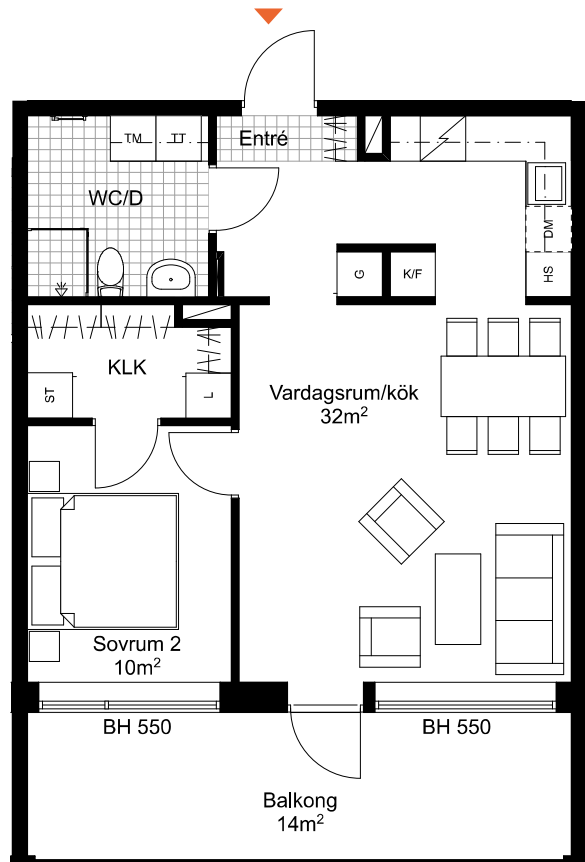

2 rum och kök, 54 m²

BRF HAMNUTSIKTEN

HUS
VÅNING
LÄGENHET 1
E
1.1002

HUS
VÅNING
LÄGENHET 2
E
2.1002

HUS
VÅNING
LÄGENHET 3
E
3.1002

FÖRKLARINGAR

	KYL		GARDEROB
	FRYS		LINNESKÅP
	SPISHÄLL + FLÄKT		STÅDSKÅP
	UGN + MICRO		ELCENTRAL
	DISKMASKIN		SCHAKT
	TVÄTTMASKIN		KLINKERGOLV
	TORKTUMLARE		BRÖSTNINGSHÖJD
	KOMBIMASKIN		KAPPHYLLA
	HÖGSKÅP		DUSCHPLATS
	INSPEKTIONSLUCKA		HANDDUKSTORK

peabbostad.se

Radiator framför fönster.

Rumshöjden är 2,5 m där ej annat anges.

1:100 (A4)

2019-01-10 Rätt till ändringar förbehålles

PEAB
NORDENS SAMHÄLLSBYGGARE