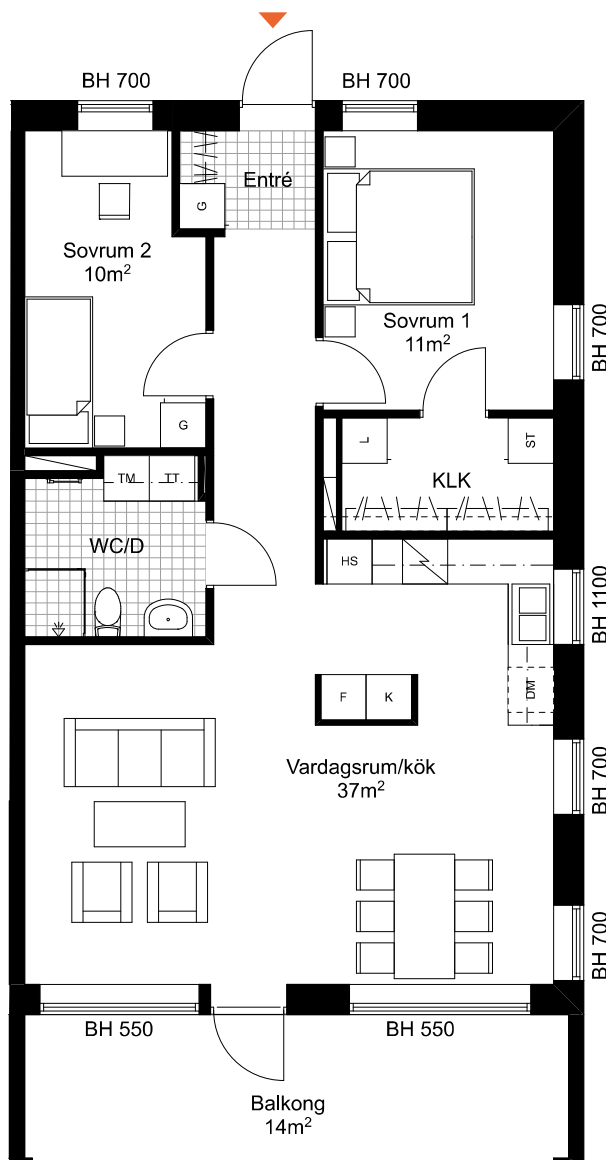

3 rum och kök, 79 m²

BRF HAMNUTSIKTEN

HUS
VÄNING
LÄGENHET 1
E
1.1003

HUS
VÄNING
LÄGENHET 2
E
2.1003

HUS
VÄNING
LÄGENHET 3
E
3.1003

FÖRKLARINGAR

	KYL		GARDEROB
	FRYS		LINNESKÅP
	SPISHÄLL + FLÄKT		STÅDSKÅP
	UGN + MICRO		ELCENTRAL
	DISKMASKIN		SCHAKT
	TVÄTTMASKIN		KLINKERGOLV
	TORKTUMLARE		BRÖSTNINGSHÖJD
	KOMBIMASKIN		KAPPHYLLA
	HÖGSKÅP		DUSCHPLATS
	INSPEKTIONSLUCKA		HANDDUKSTORK

Radiator framför fönster.

Rumshöjden är 2,5 m där ej annat anges.

1:100 (A4)

2019-01-10 Rätt till ändringar förbehålles