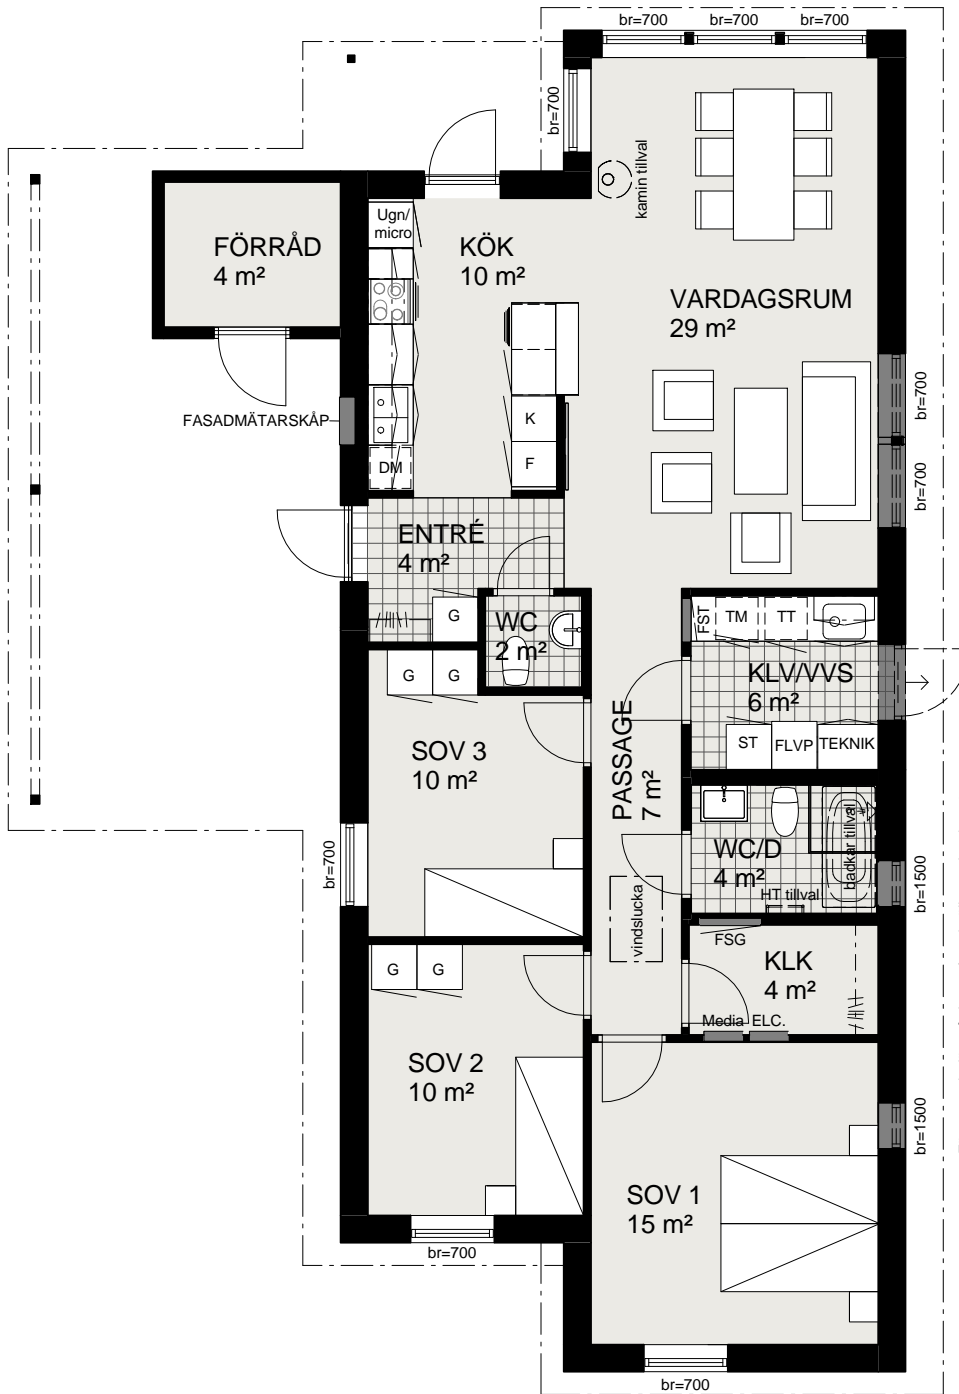

Kedjehus Mälaren

Hägerneholm - Etapp 1, Täby kommun

HUS nr 15

Storlek och utformning av tomterna skiljer sig åt mellan husen. Se situationsplan.

TECKENFÖRKLARING

	spishäll
	överskåp med fläkt
	kylskåp
	frys-skåp
	högs-kåp med ugn/micro
	diskmaskin
	städskåp
	tvättmaskin
	torktumlare
	inkommande vatten, vattenmätare, shunt för golvvärme mm.
	frånluftsvärmepump
	elcentral
	fördelarskåp tappvatten
	fördelarskåp golvvärme
	garderob
	vindslucka
	plats för kapphylla/klädstång
	fönsterbröstning 700 mm
	handdukstork tillval
	kamin tillval

Skala 1:100 (A4)

2016-03-11 Rätt till ändringar förbehålles