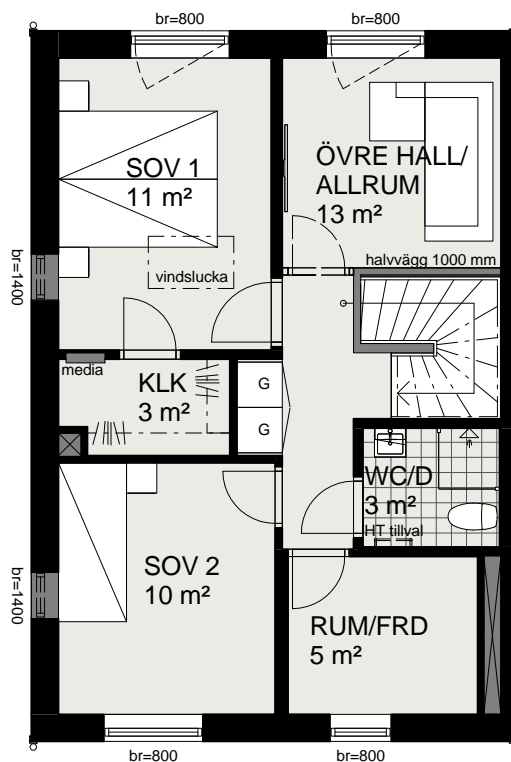

Radhus Sången - Hus A och C

BRF LINDBACKA, GÄVLE

Lgh 1 och 7

Storlek och utformning av tomterna skiljer sig åt mellan husen. Se situationsplan.

PLAN 1

PLAN 2

Skala 1:100 (A4)

0 5 m

TECKENFÖRKLARING

	spis med håll+ugn		fördelarskåp
	överskåp med fläkt		fördelarskåp golvvärme + lucka
	kyl/frys		elcentral
	städskåp med medicinskåp		mediacentral
	diskmaskin		garderob
	tvättpelare		vindslucka
	inkommande vatten, vattenmätare, shunt för golvvärme mm.		klädstång
	FTX värmväxlare	br=100	fönsterbröstning 100 mm
	handdukstork tillval	UTR.	fönster/dörr för brandutrymning

Radhus Sången - Hus A och C

BRF LINDBACKA, GÄVLE

Lgh 2 och 8

Storlek och utformning av tomterna skiljer sig åt mellan husen. Se situationsplan.

AREOR		
BOA	Plan 1	51m ²
BOA	Plan 2	49m ²
TOTALT		100m²

Skala 1:100 (A4)