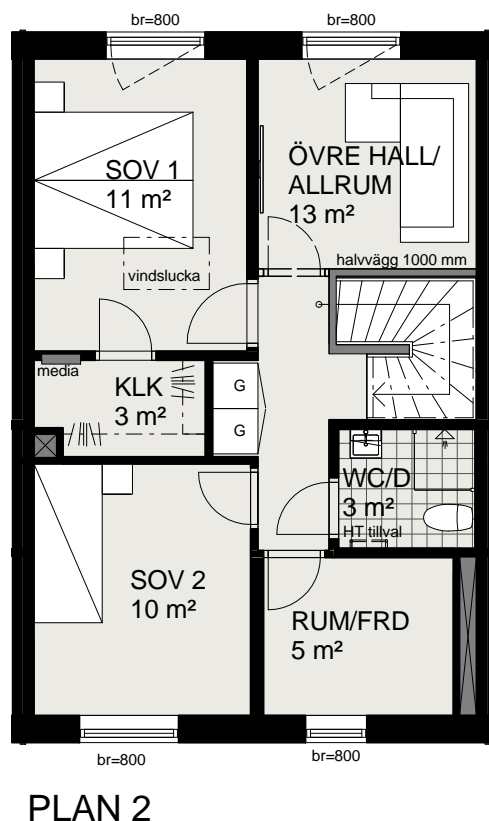

TECKENFÖRKLARING

	spis med håll+ugn		fördelarskåp
	överskåp med fläkt		fördelarskåp golvvärme + lucka
	kyl/frys		elcentral
	städskåp med medicinskåp		mediacentral
	diskmaskin		garderob
	tvättpelare		vindslucka
	inkommande vatten, vattenmätare, shunt för golvvärme mm.		klädstång
	FTX värmväxlare	br=100	fönsterbröstning 100 mm
	handdukstork tillval	UTR.	fönster/dörr för brandutrymning

Radhus Sången - Hus A och C

BRF LINDBACKA, GÄVLE

Lgh 2 och 8

Storlek och utformning av tomterna skiljer sig åt mellan husen. Se situationsplan.

AREOR		
BOA	Plan 1	51m ²
BOA	Plan 2	49m ²
TOTALT		100m²

Skala 1:100 (A4)

TECKENFÖRKLARING

	spis med håll+ugn		fördelarskåp tappvatten
	överskåp med fläkt		fördelarskåp golvvärme + lucka
	kyl/frys		elcentral
	städskåp med medicinskåp		mediacentral
	diskmaskin		garderob
	tvättpelare		vindslucka
	inkommande vatten, vattenmätare, shunt för golvvärme mm.		klädstång
	FTX värmeväxlare		fönsterbröstning 100 mm
	handdukstork tillval		fönster/dörr för brandutrymning

Radhus Sången - Hus A och C

BRF LINDBACKA, GÄVLE

Lgh 3 och 9

Storlek och utformning av tomterna skiljer sig åt mellan husen. Se situationsplan.

AREOR

BOA	Plan 1	51m ²
BOA	Plan 2	49m ²
TOTALT		100m²

Skala 1:100 (A4)