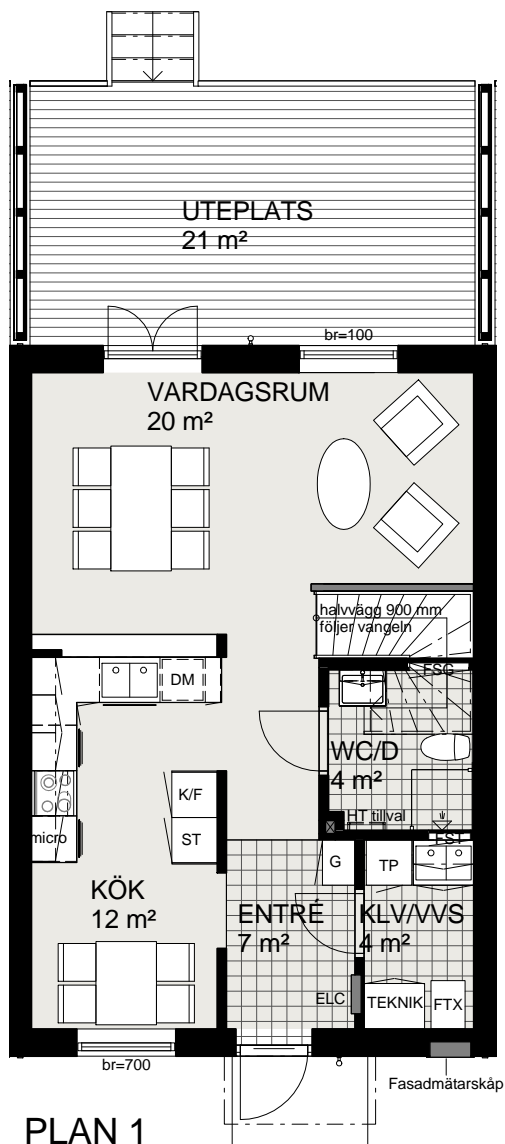

Radhus Sången - Hus A och C

BRF LINDBACKA, GÄVLE

Lgh 1 och 7

Storlek och utformning av tomterna skiljer sig åt mellan husen. Se situationsplan.

PLAN 1

PLAN 2

Skala 1:100 (A4)

0 5 m

TECKENFÖRKLARING

	spis med håll+ugn		fördelarskåp
	överskåp med fläkt		fördelarskåp golvvärme + lucka
	kyl/frys		elcentral
	städskåp med medicinskåp		mediacentral
	diskmaskin		garderob
	tvättpelare		vindslucka
	inkommande vatten, vattenmätare, shunt för golvvärme mm.		klädstång
	FTX värmväxlare	br=100	fönsterbröstning 100 mm
	handdukstork tillval	UTR.	fönster/dörr för brandutrymning

Radhus Sången - Hus A och C

BRF LINDBACKA, GÄVLE

Lgh 2 och 8

Storlek och utformning av tomterna skiljer sig åt mellan husen. Se situationsplan.

AREOR		
BOA	Plan 1	51m ²
BOA	Plan 2	49m ²
TOTALT		100m²

Skala 1:100 (A4)

Radhus Sången - Hus A och C

BRF LINDBACKA, GÄVLE

Lgh 3 och 9

Storlek och utformning av tomterna skiljer sig åt mellan husen. Se situationsplan.

AREOR

BOA	Plan 1	51m ²
BOA	Plan 2	49m ²
TOTALT		100m²

Skala 1:100 (A4)