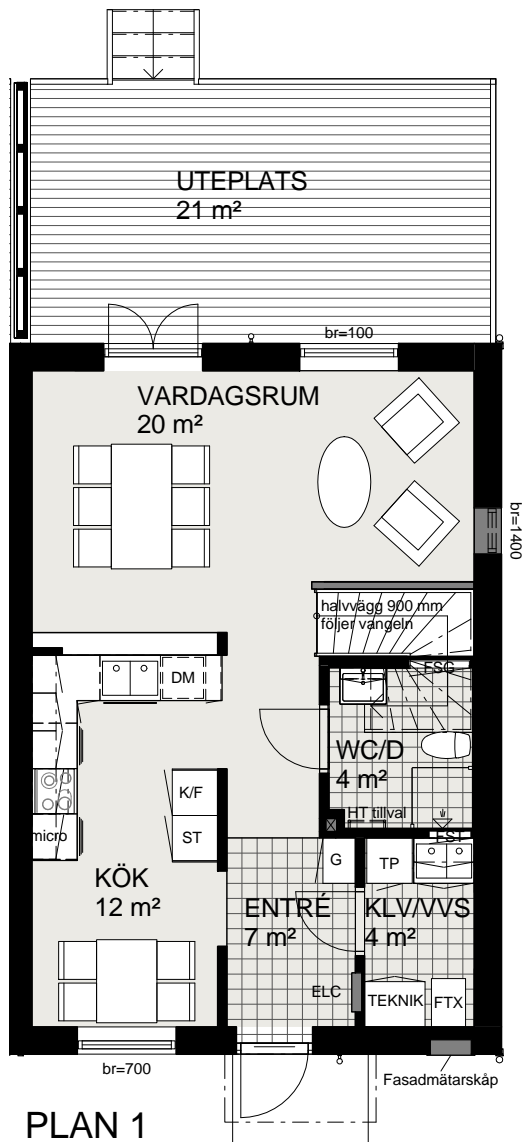

TECKENFÖRKLARING

	spis med håll+ugn		fördelarskåp
	överskåp med fläkt		fördelarskåp golvvärme + lucka
	kyl/frys		elcentral
	städskåp med medicinskåp		mediacentral
	diskmaskin		garderob
	tvättpelare		vindslucka
	inkommande vatten, vattenmätare, shunt för golvvärme mm.		klädstång
	FTX värmväxlare	br=100	fönsterbröstning 100 mm
	handdukstork tillval	UTR.	fönster/dörr för brandutrymning

Radhus Sången - Hus A och C

BRF LINDBACKA, GÄVLE

Lgh 2 och 8

Storlek och utformning av tomterna skiljer sig åt mellan husen. Se situationsplan.

AREOR		
BOA	Plan 1	51m ²
BOA	Plan 2	49m ²
TOTALT		100m²

Skala 1:100 (A4)

TECKENFÖRKLARING

	spis med håll+ugn		fördelarskåp tappvatten
	överskåp med fläkt		fördelarskåp golvvärme + lucka
	kyl/frys		elcentral
	städskåp med medicinskåp		mediacentral
	diskmaskin		garderob
	tvättpelare		vindslucka
	inkommande vatten, vattenmätare, shunt för golvvärme mm.		klädstång
	FTX värmeväxlare		fönsterbröstning 100 mm
	handdukstork tillval		fönster/dörr för brandutrymning

Radhus Sången - Hus A och C

BRF LINDBACKA, GÄVLE

Lgh 3 och 9

Storlek och utformning av tomterna skiljer sig åt mellan husen. Se situationsplan.

AREOR

BOA	Plan 1	51m ²
BOA	Plan 2	49m ²
TOTALT		100m²

Skala 1:100 (A4)