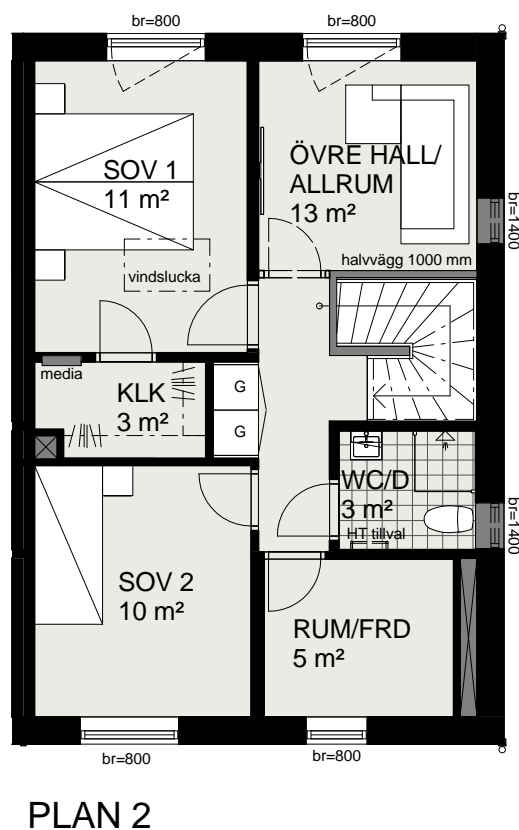

TECKENFÖRKLARING

	spis med håll+ugn		fördelarskåp
	överskåp med fläkt		fördelarskåp golvvärme + lucka
	kyl/frys		elcentral
	städskåp med medicinskåp		mediacentral
	diskmaskin		garderob
	tvättpelare		vindslucka
	inkommande vatten, vattenmätare, shunt för golvvärme mm.		klädstång
	FTX värmväxlare	br=100	fönsterbröstning 100 mm
	handdukstork tillval	UTR.	fönster/dörr för brandutrymning

Radhus Sången - Hus A och C

BRF LINDBACKA, GÄVLE

Lgh 2 och 8

Storlek och utformning av tomterna skiljer sig åt mellan husen. Se situationsplan.

AREOR		
BOA	Plan 1	51m ²
BOA	Plan 2	49m ²
TOTALT		100m²

Skala 1:100 (A4)

TECKENFÖRKLARING

	spis med håll+ugn		fördelarskåp tappvatten
	överskåp med fläkt		fördelarskåp golvvärme + lucka
	kyl/frys		elcentral
	städskåp med medicinskåp		mediacentral
	diskmaskin		garderob
	tvättpelare		vindslucka
	inkommande vatten, vattenmätare, shunt för golvvärme mm.		klädstång
	FTX värmeväxlare		fönsterbröstning 100 mm
	handdukstork tillval		fönster/dörr för brandutrymning

Radhus Sången - Hus A och C

BRF LINDBACKA, GÄVLE

Lgh 3 och 9

Storlek och utformning av tomterna skiljer sig åt mellan husen. Se situationsplan.

AREOR

BOA	Plan 1	51m ²
BOA	Plan 2	49m ²
TOTALT		100m²

Skala 1:100 (A4)