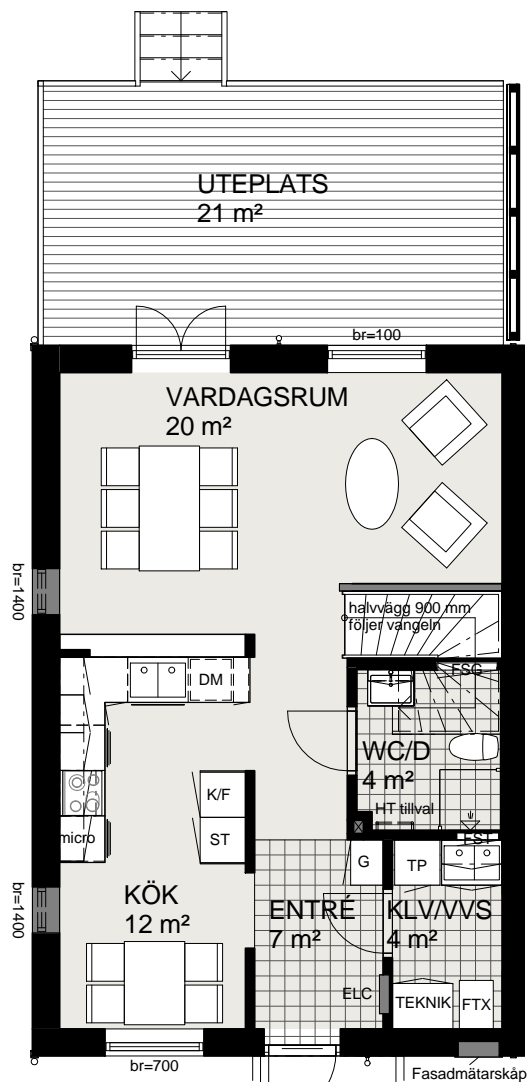

Radhus Sången - Hus A och C

BRF LINDBACKA, GÄVLE

Lgh 1 och 7

Storlek och utformning av tomterna skiljer sig åt mellan husen. Se situationsplan.

PLAN 1

PLAN 2

Skala 1:100 (A4)

0 5 m

TECKENFÖRKLARING

	spis med håll+ugn		fördelarskåp
	överskåp med fläkt		fördelarskåp golvvärme + lucka
	kyl/frys		elcentral
	städskåp med medicinskåp		mediacentral
	diskmaskin		garderob
	tvättpelare		vindslucka
	inkommande vatten, vattenmätare, shunt för golvvärme mm.		klädstång
	FTX värmväxlare	br=100	fönsterbröstning 100 mm
	handdukstork tillval	UTR.	fönster/dörr för brandutrymning

Radhus Sången - Hus A och C

BRF LINDBACKA, GÄVLE

Lgh 2 och 8

Storlek och utformning av tomterna skiljer sig åt mellan husen. Se situationsplan.

AREOR		
BOA	Plan 1	51m ²
BOA	Plan 2	49m ²
TOTALT		100m²

Skala 1:100 (A4)