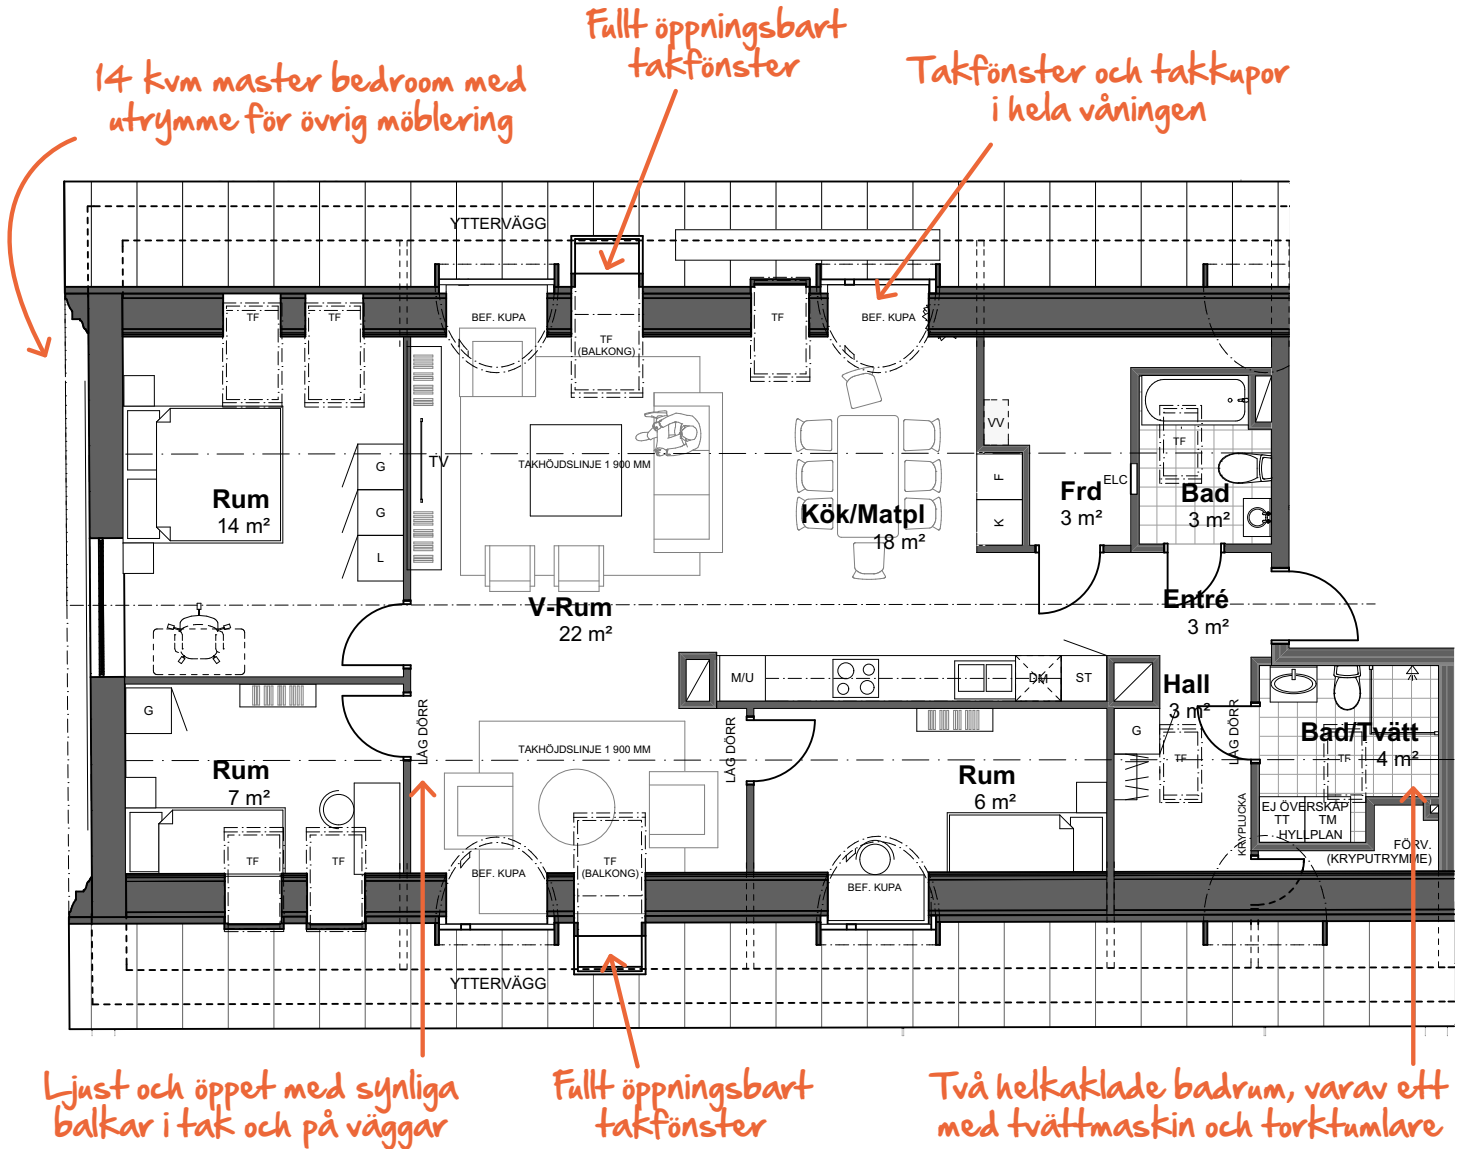

Lägenheten med
det lilla extra

Lägenhet A-1302

Brf Kanonhusholmen, Eskilstuna

Ståtlig våning med takfönster

4-5 rok, 85 kvm

Takfönster och takkupor pryder hela våningen. Från entrén kommer man direkt in i sällskapsytorna. Här finns det utrymme för både matplats, sällskapsdel och en läshörna. Köksdelen har full maskinell utrustning. I taket ser du bjälkarna som har behållits från ursprungliga byggnaden. Med sneda tak får du varierande takhöjd

väggarna. De två mindre rummen kan användas som såväl sovrum, gästrum eller arbetsplats. Master bedroom är på 14 kvm och utrymme finns för övrig möblering.

Översikt
våningsplan 4

Fyra rum och kök, 85 m²

VÅNING 4
LÄGENHET A-1302

KYLSKÅP	GARDEROB	TVÄTTMASKIN
FRYSSKÅP	LINNESKÅP	TORKTUMLARE
MIKROVÅGS- OCH INBYGGNADSGUGN*	STÄDSKÅP	DUSCHPLATS
SPISHÄLL	KAPPHYLLA/KLÄDSTANG	ANGER TAKHÖJD
DISKMASKIN	FTX AGG.	FÖNSTERHÖJD/ VÄGGHÖJD
*OBS INBYGGNADSGUGN SITTER I HÖGSKÅP OM INGET ANNAT ANGES	SCHAKT	ANGER BRÖSTNINGSHÖJD
LÄGRE TAKHÖJD	ELEVATION	DÖRRHÖJD VID AVVIKELSE FRÅN STANDARDHÖJD (2 100 mm)
		ALTERNATIV PLACERING FÖR TV-APPARAT
		ELCENTRAL