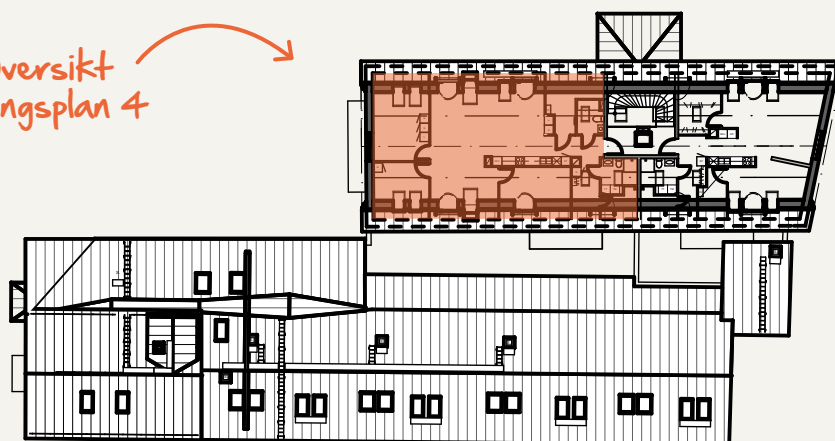

Översikt
våningsplan 4