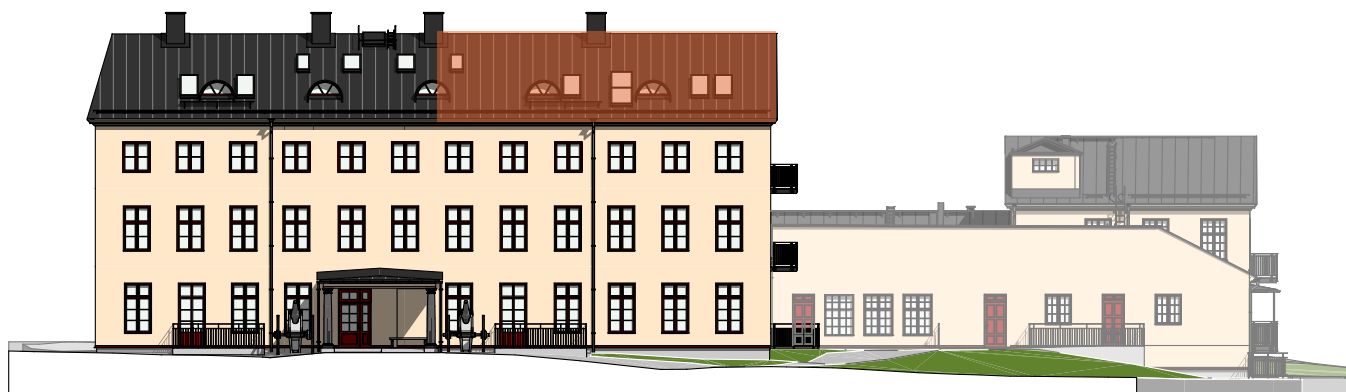

Ståtlig våning med takfönster

4-5 rok, 85 kvm

Takfönster och takkupor pryder hela våningen. Från entrén kommer man direkt in i sällskapsytorna. Här finns det utrymme för både matplats, sällskapsdel och en läshörna. Köksdelen har full maskinell utrustning. I taket ser du bjälkarna som har behållits från ursprungliga byggnaden. Med sneda tak får du varierande takhöjd

vilket ger det lilla extra charmiga i lägenheten. Längs med väggarna ligger synliga bjälkar.

Gemytliga rum

Alla rum har sin egen karaktär och pryds med ljusinsläpp från takfönster eller takkupor och fina träbjälkar i taket och på

väggarna. De två mindre rummen kan användas som såväl sovrum, gästrum eller arbetsplats. Master bedroom är på 14 kvm och utrymme finns för övrig möblering.