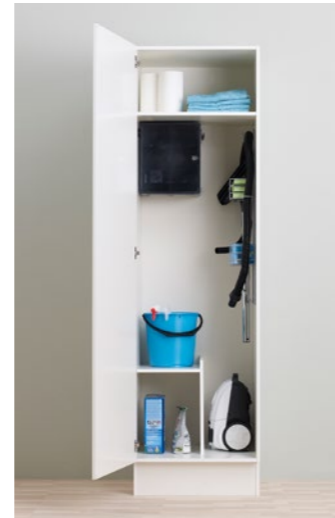

Städsåp, standard
Marbodal

Städsåp med en hylla, ett låsbart medicinsåp, två utdragbara plastbackar och hållare för strykbräd och dammsugar slang. Lucka Arkitekt Frost.

Garderober, linnesåp och städsåp – antal och placering enligt bofaktblad.