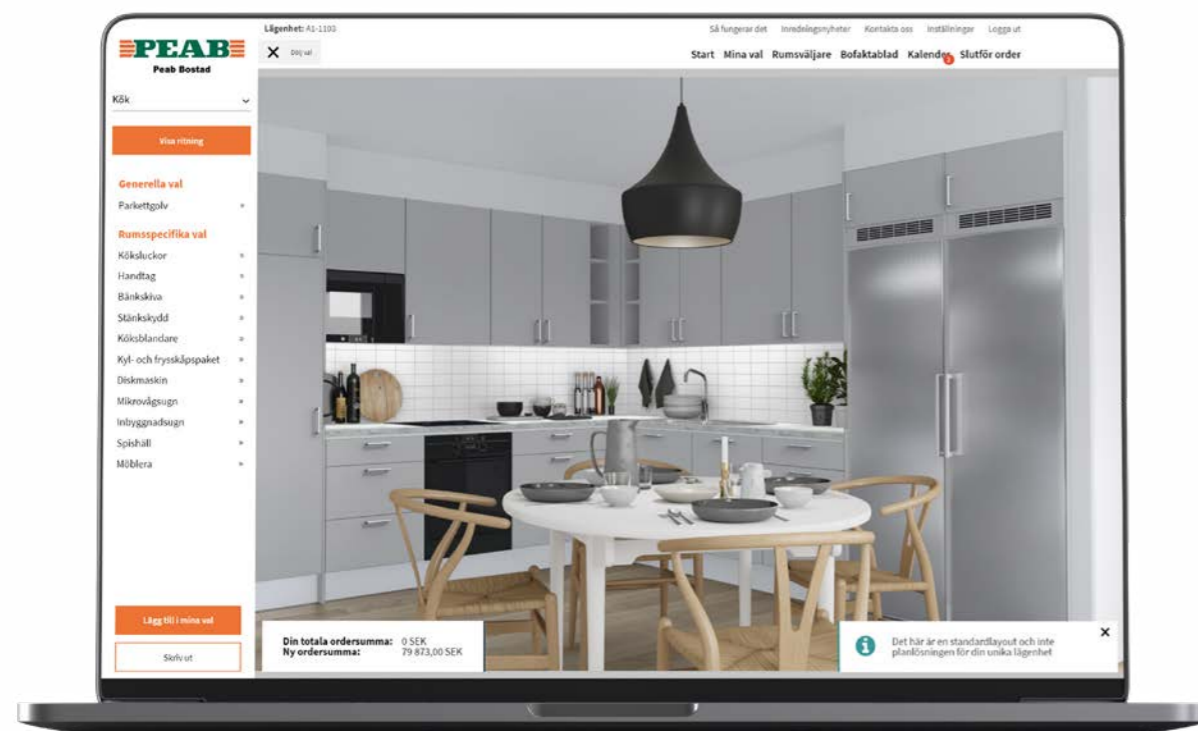

Bostadens standardutförande ingår i priset och bygger på arkitektens och inredarens tankar. Vi förstår om du är nöjd med standardutförandet. Men om du vill så kan du göra flera spännande tillval så att din bostad passar just dina behov och din personlighet. De inredningsval som finns kan du läsa om i den här broschyren och i Tillvalsportalen.

När det börjar bli dags att göra inredningsval bjuder vi in dig till en inredningsträff med genomgång av Tillvalsportalen. Du får då tala med vår Sälj- och Kundansvarige som går igenom inredningsvalen tillsammans med dig och förklarar hur processen kommer att gå till.

Det är i Tillvalsportalen du gör dina val. Här kan du testa tillval i 3D-miljö och se hur de passar ihop med varandra. Du ser

också vad de kostar. Vi skickar ett e-postmeddelande med en aktiveringslänk. Sen är det bara att börja inreda!

När du har färdigställt dina inredningsval och kontrollerat att allt stämmer är det dags att lägga din beställning. Du slutför din order i Tillvalsportalen genom att signera med BankID.

Behöver du hjälp med Tillvalsportalen?

Om du vill prata med någon om dina val så kan du naturligtvis alltid ta kontakt med någon av våra Sälj- och kundansvariga. De finns här för att svara på dina frågor. Du kan också ställa frågor under **Kontakta oss** i Tillvalsportalen, så återkommer vi till dig så snart vi kan.

Exempel på Tillvalsportalen, där du väljer tillval i 3D-miljö