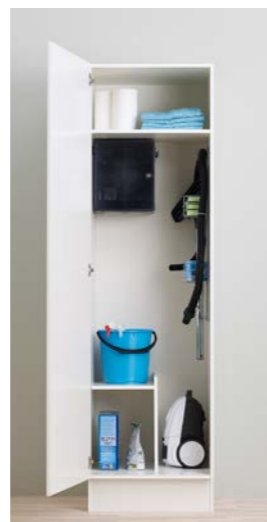

Städsåkåp, standard

Marbodal

Höjd 2062 mm
Vit lucka, Aspekt Frost