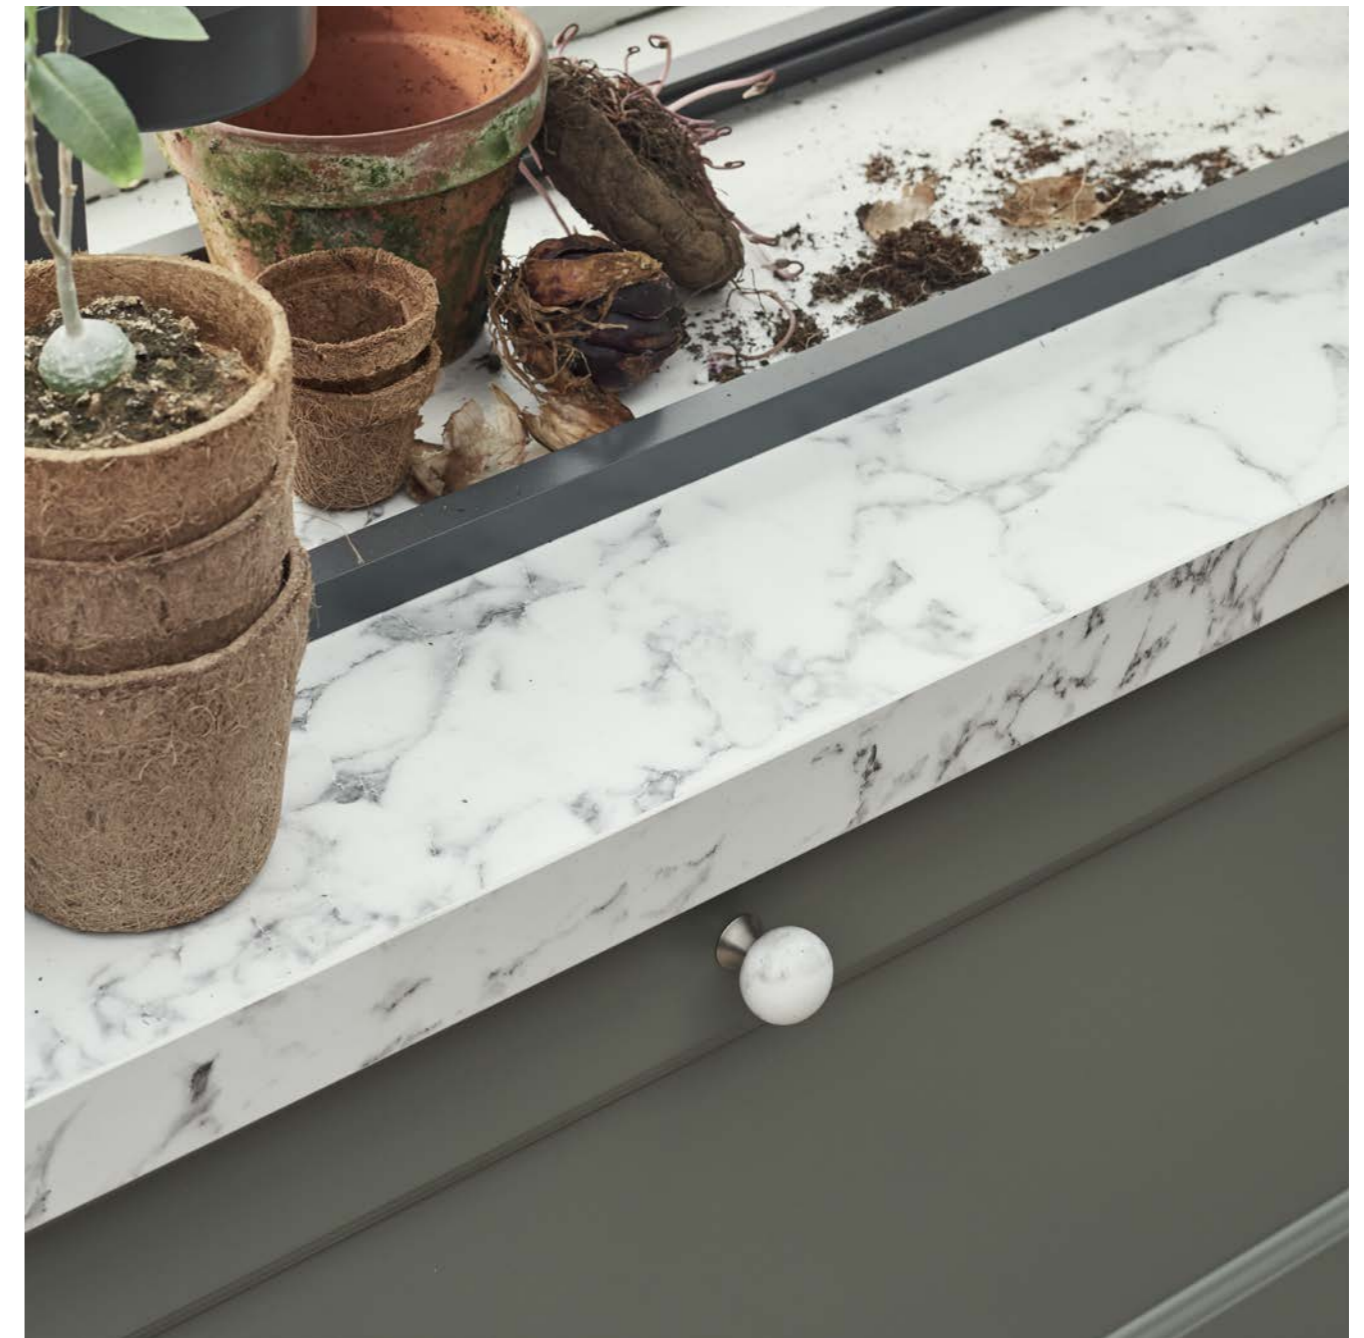

Skålen, bostad
cc 64 mm

Oval, borstad
Knopp

Skålen, svart
cc 64 mm

Oval, mattsvart
Knopp

Handtaget skålen går endast att välja i kombination med knapp oval.
Välj antingen utförande antik, borstad eller svart.