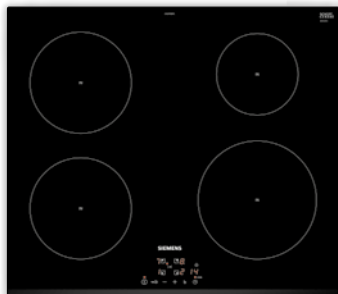

FRYS, TILLVAL ROSTFRITT

Frys, rostfri
Nofrost, easy clean, 186 cm,
A++
GS36NAI31

Vitvaror KÖK

Häll. Se även separat bilaga från Siemens.

HÄLL, STANDARD

Induktionshäll
60 cm, ramlös frontfacette,
touchControl-styrning
EH631BEB1E