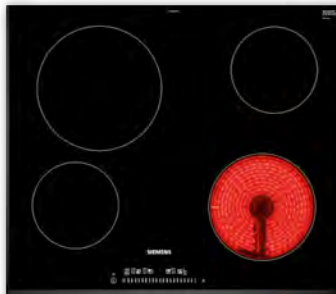

HÄLL, KOSTNADSFRIIT VAL

Glaskeramikhäll
60 cm, ramlös U-facette Design,
touchSlider-styrning
ET651FEN1E

Kostnadsfritt val