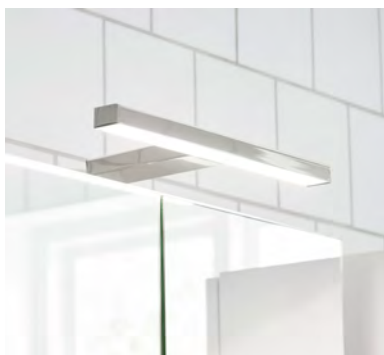

SPEGELSKÅP, STANDARD

Vedum

Free, vit F20

Belysning 305 Led Nite

SPEGELSKÅP KULÖR, TILLVAL

Vedum

(Modell likt standard)

Betonggrå

F49

Mellangrå

F78