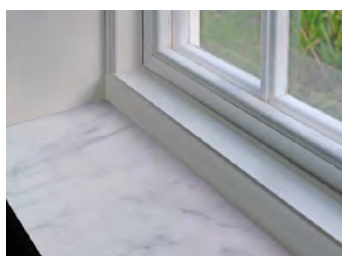

Bianco Carrara
Polerad på ovansida och
3 kanter, tjocklek 20 mm