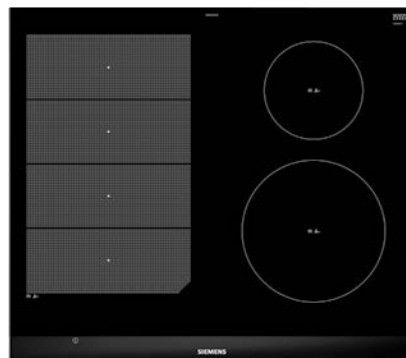

INDUKTIONSHÄLL COMFORTDESIGN

Siemens EX675LEC1E