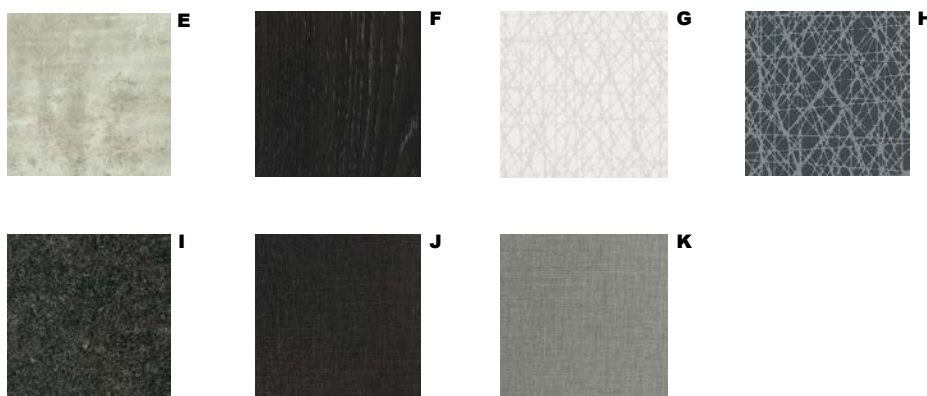

KOSTNADSFRIA VAL

Vedum

Laminatbänkskiva

B W450D, Vit

C 6216D, Black Brazil

D 5028D, Akazia

E 6247D, Minerva grey

F 4371D, Dark mountain oak

G 6943F, Virrvarr silver

H 6945F, Virrvarr antracit

I 3450F, Mineral jet

J 7503D, Lawa twist

K 7505D, Platinum grey twist