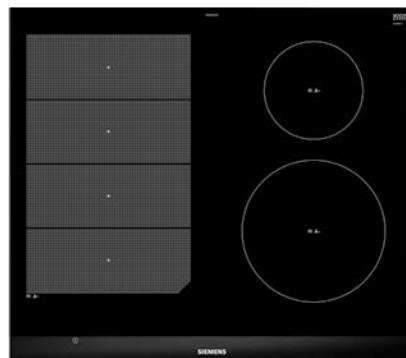

Mikrovågsgugn, vänsterhängd. Siemens BF634LGS1

Dessa går endast att köpa i par.

Gäller endast hus Vänern

MIKROVÅGSUGN

INDUKTIONSHÅLL

Siemens EH651FEB1E

INDUKTIONSHÅLL COMFORTDESIGN

Siemens EX675LEC1E