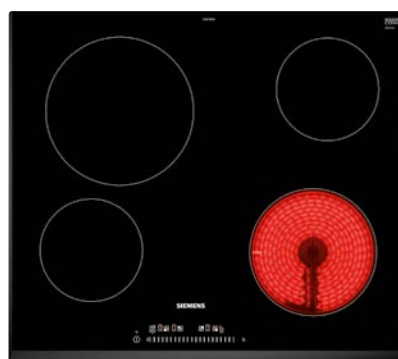

GLASKERAMIKHÄLL

Siemens ET651FEN1E