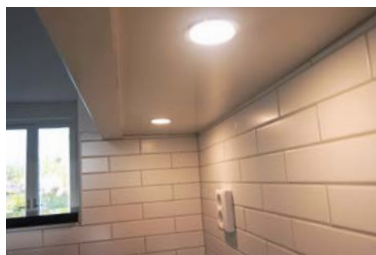

D Karin F58, varmgrå

E Karin F20, vit

F Stina F20, vit

G Helena, ek

H Annika greplist

SPOTLIGHTS

TILLVAL

Runda spotlights med led-belysning, infällda i tak. Placering enligt elritning.