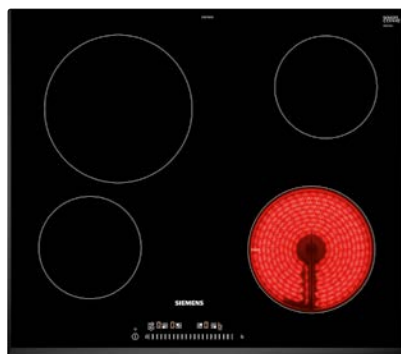

Gäller endast hus Villan

*Se tillval av vitvaror
på nästa uppslag...*

Tillval vitvaror i kök

TILLVALSPAKET ROSTFRITT

Byt ut hela det vita standard paketet mot rostfritt

INBYGGNADSUGN

Varmluftsgugn

Siemens HB20AB512S