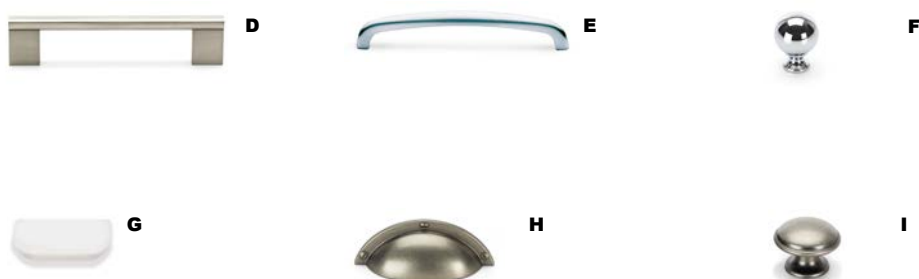

**HANDTAG
STANDARD**

Vedum

A 31016, rostfritt, cc 128 mm

KOSTNADSFRIA VAL

Vedum

B 31001 krom, cc 128 mm

C 31081 rostfritt, cc 128 mm

D 31064 rostfritt, cc 128 mm

E 31028 matt krom, cc 160 mm

F 31131, krom, knopp

G 31211 vitt, cc 40 mm

H 31073 antik tenn, cc 64 mm,
på underskåp

I 31137 tenn, på överskåp