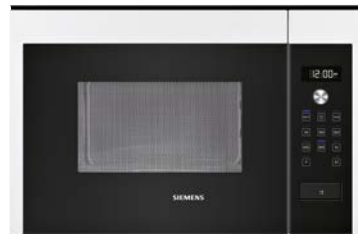

MIKROVÅGSUGN

Placering i högskåp
Siemens HF24M264
vid placering i överskåp
Siemens HF15M264

Gäller endast hus Vätern