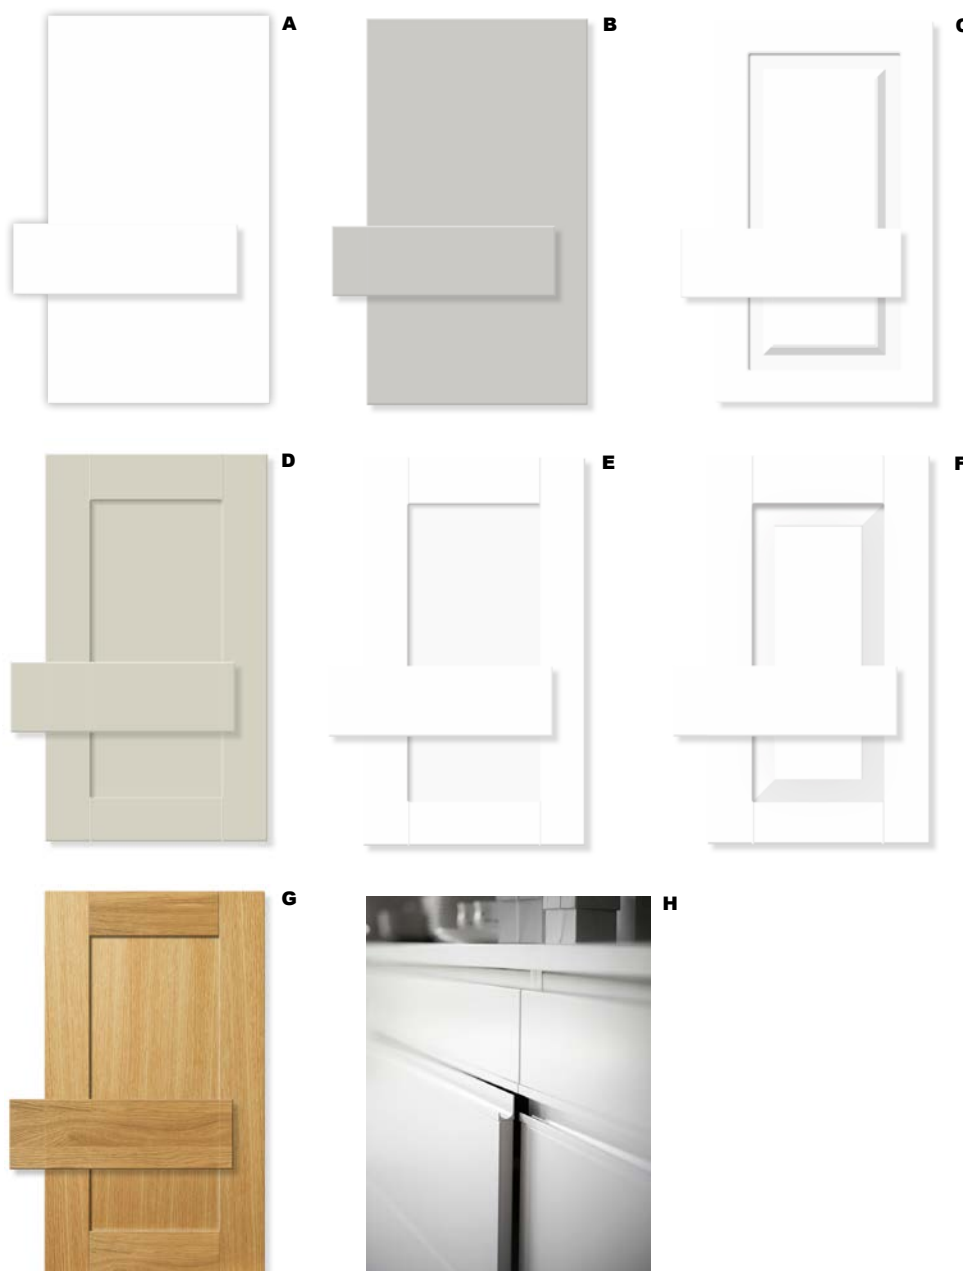

Detaljerna i köket

Nedan kan du välja utförande på skåpsluckorna. Önskar du lådor istället för dörrar i bänkskåpen går det utmärkt att välja som tillval. Lådfronterna kommer då i samma kulör som luckorna, detta gäller även standardluckan.

SKÅPSLUCKA

STANDARD

Vedum

A Annika, vit

TILLVAL

Vedum

B Annika F44, grå

C Alice F20, vit

D Karin F58, varmgrå

E Karin F20, vit

F Stina F20, vit

G Helena, ek

H Annika greplist