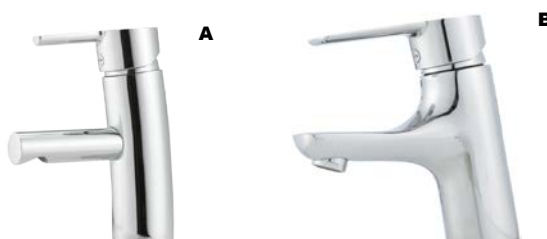

KOSTNADSFRIIT VAL

B Mora Cera B5