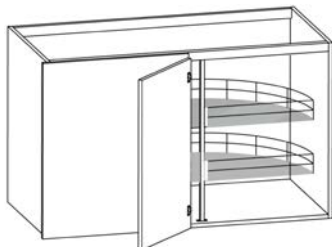

### Hörnbänkskåp, tillval

Vedum

Två utdragbara hyllor,  
bredd 1000 mm, höjd 720,  
djup 580 mm