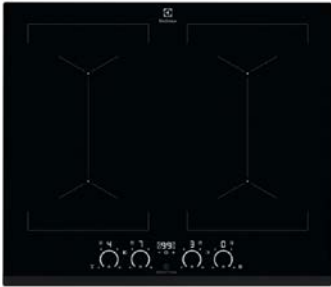

Vitvaror i kök

Häll, tillval
Electrolux

HKB670MF