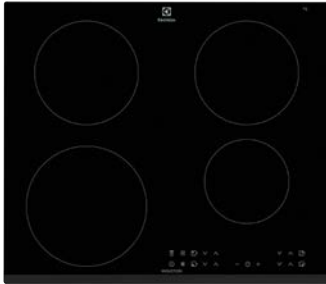

Vitvaror i kök

Häll, grundutförande

Electrolux

HOI630MF